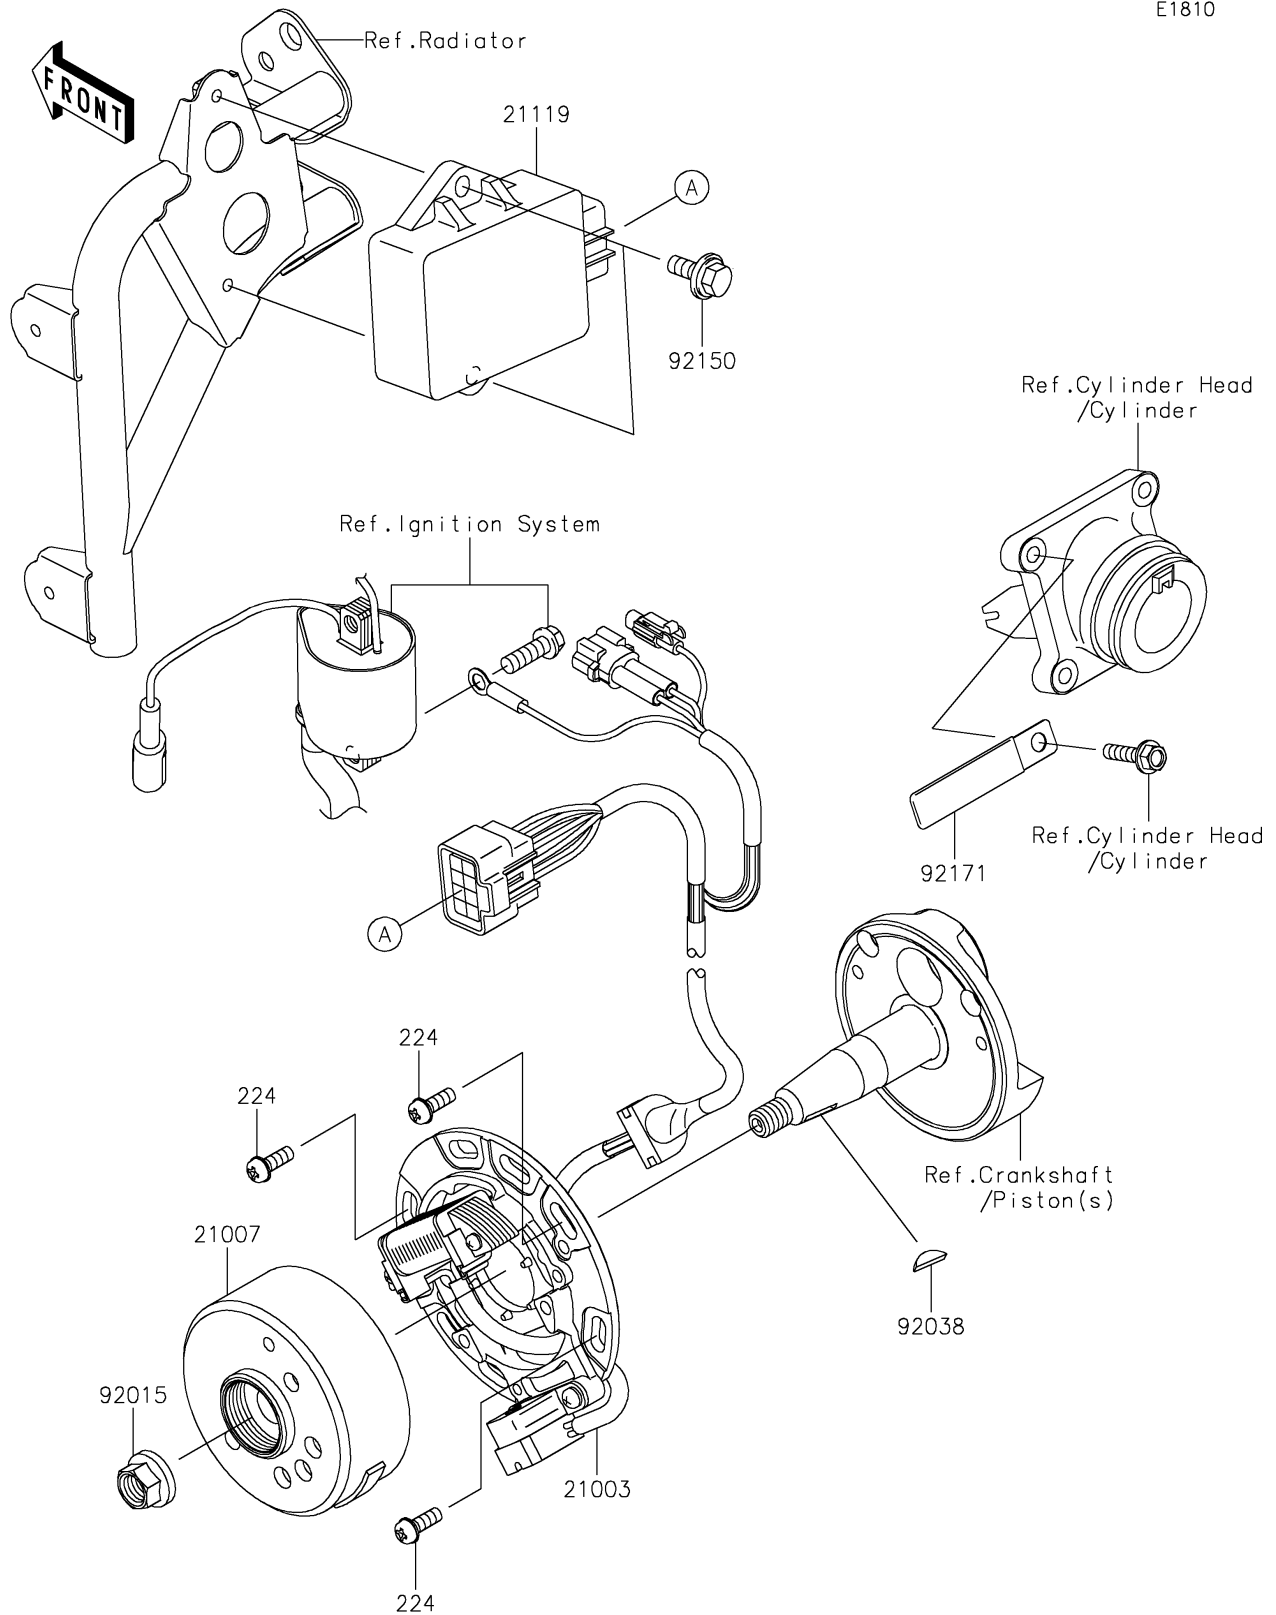

## PARTS DIAGRAM

### Generator

E1810

## PARTS LIST

### Generator

ITEM NAME	PART NUMBER	QUANTITY
STATOR (Ref # 21003)	21003-0219	1
ROTOR,I=4.0 (Ref # 21007)	21007-0073	1
IGNITER (Ref # 21119)	21119-0587	1
NUT,FLANGED,10MM (Ref # 92015)	92015-077	1
KEY,WOODRUFF (Ref # 92038)	92038-001	1
BOLT,FLANGED,6X16 (Ref # 92150)	92150-1506	2
CLAMP,L=60 (Ref # 92171)	92171-0652	1
SCREW-PAN-WP-CROS,6X14 (Ref # 224)	224AA0614	3