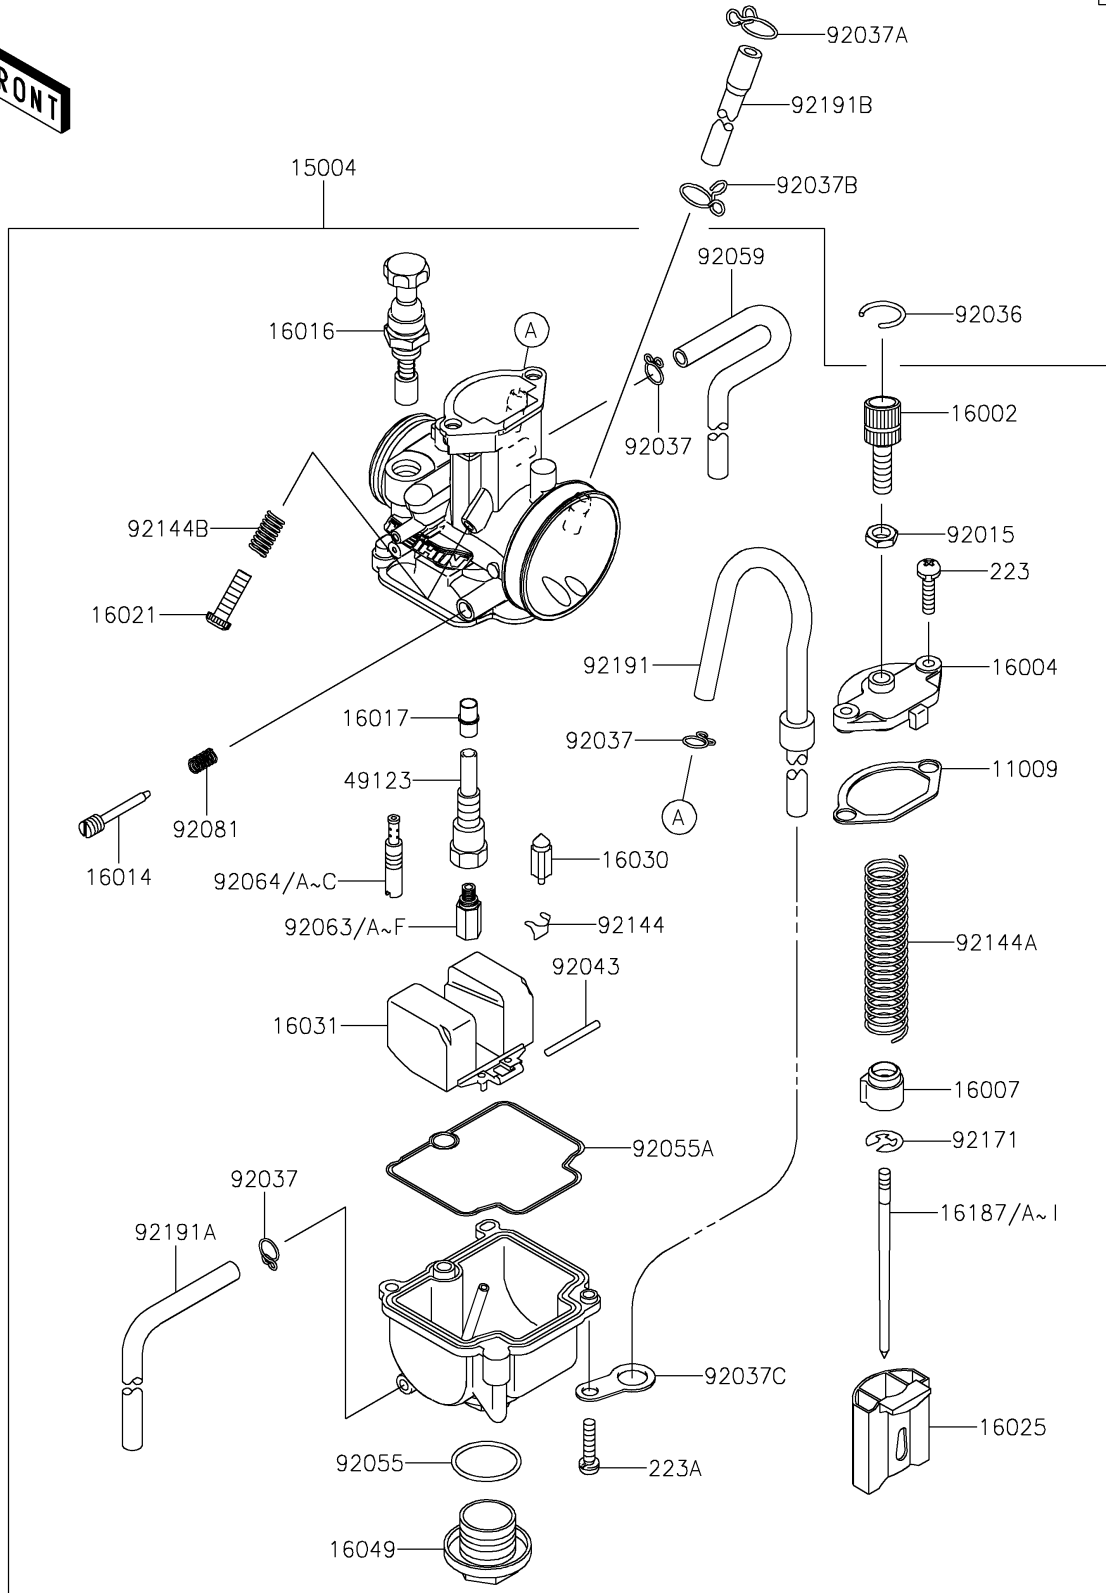

## PARTS DIAGRAM

### Carburetor

E1611

## PARTS LIST

### Carburetor

**Kawasaki**

Let the Good Times Roll®

**ITEM NAME**

**PART NUMBER**

**QUANTITY**

---