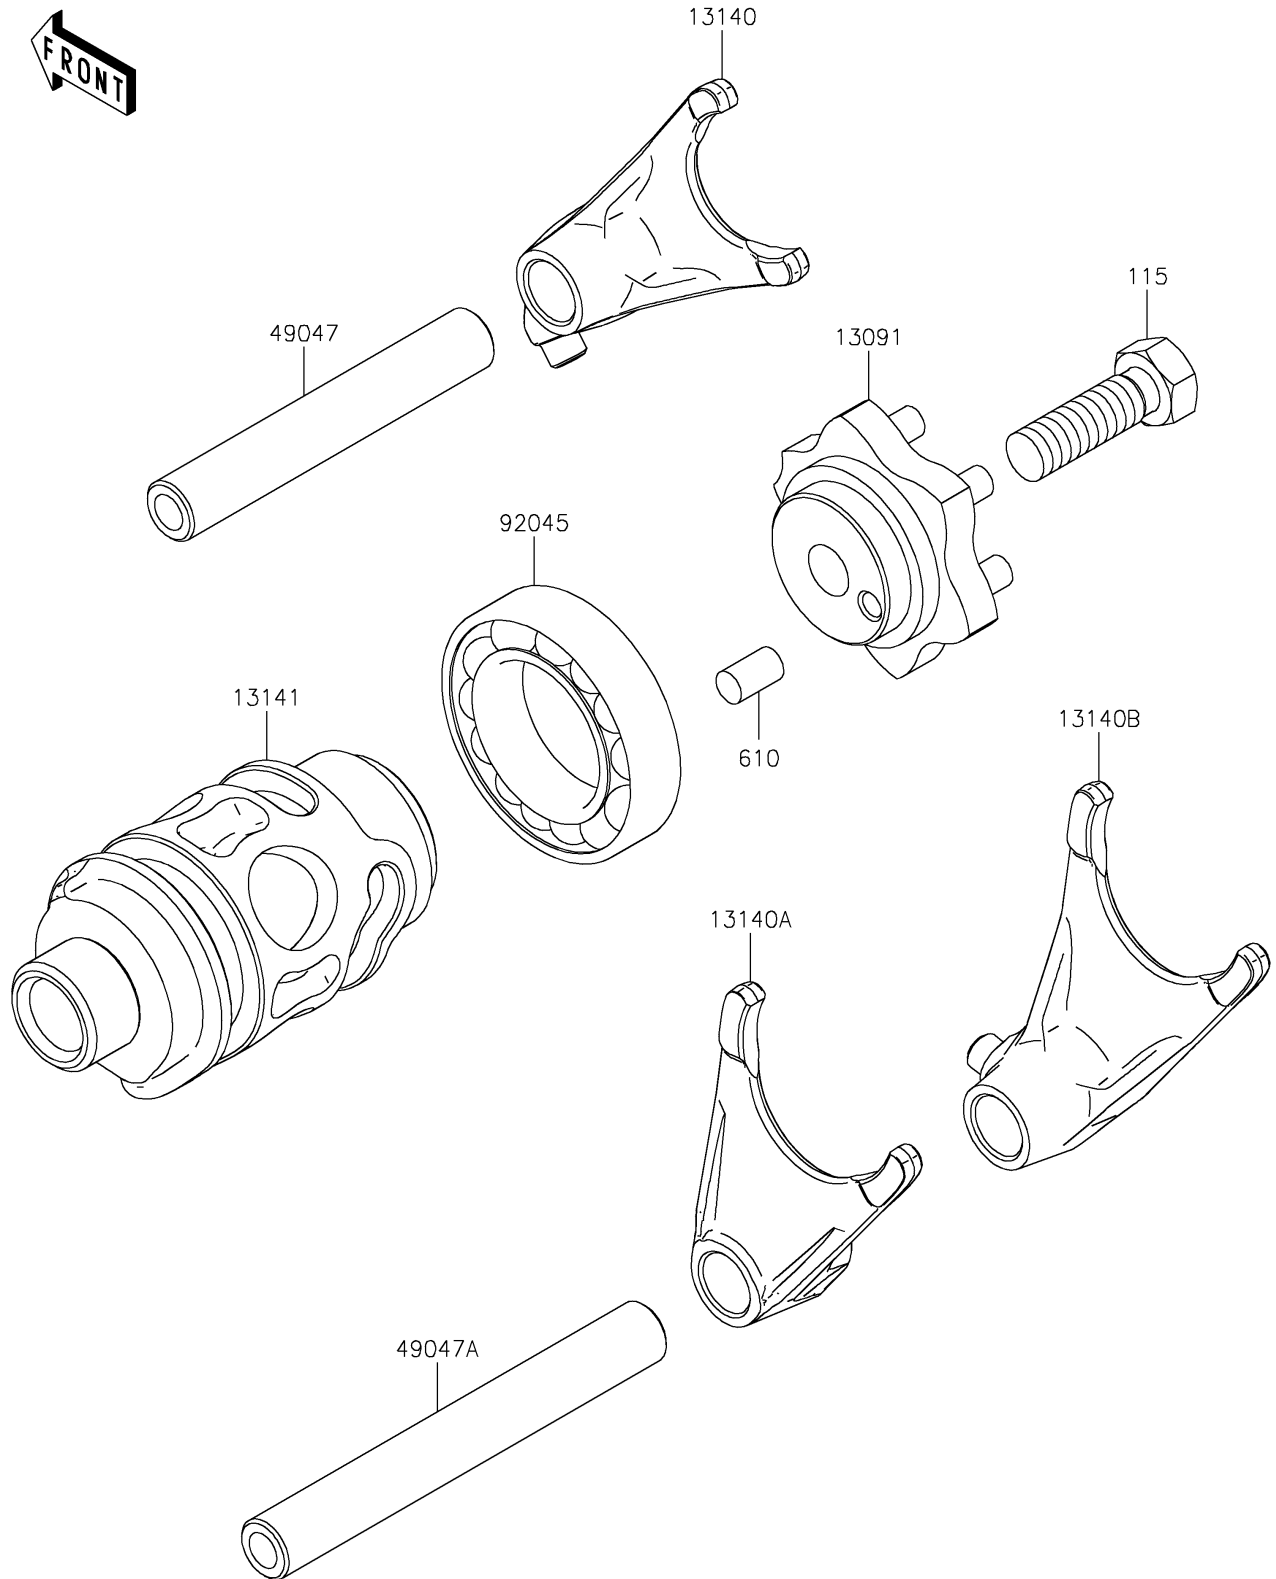

2024 KX™ 85

PARTS DIAGRAM

Gear Change Drum/Shift Fork(s)

E1362

2024 KX™ 85

PARTS LIST

Gear Change Drum/Shift Fork(s)

ITEM NAME

PART NUMBER

QUANTITY
