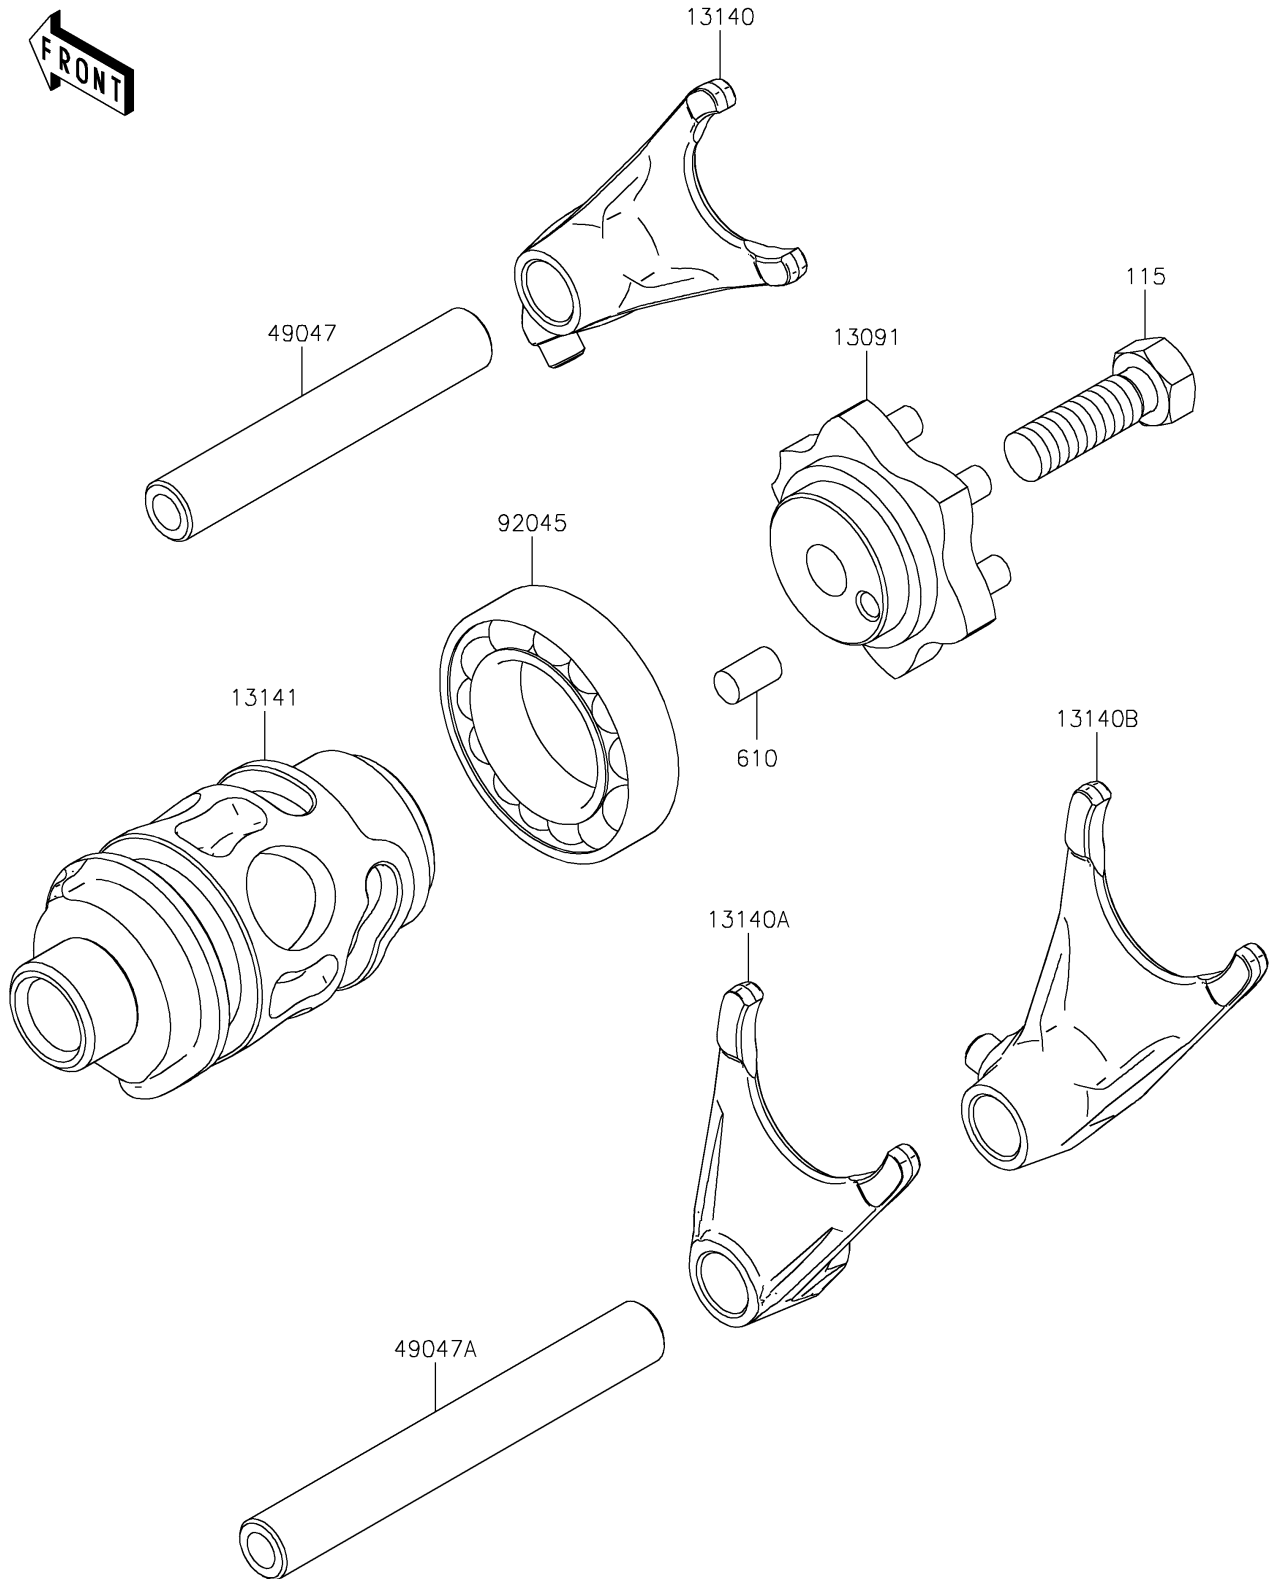

2023 KX™ 85

PARTS DIAGRAM

Gear Change Drum/Shift Fork(s)

E1362

2023 KX™ 85

PARTS LIST

Gear Change Drum/Shift Fork(s)

ITEM NAME

PART NUMBER

QUANTITY
