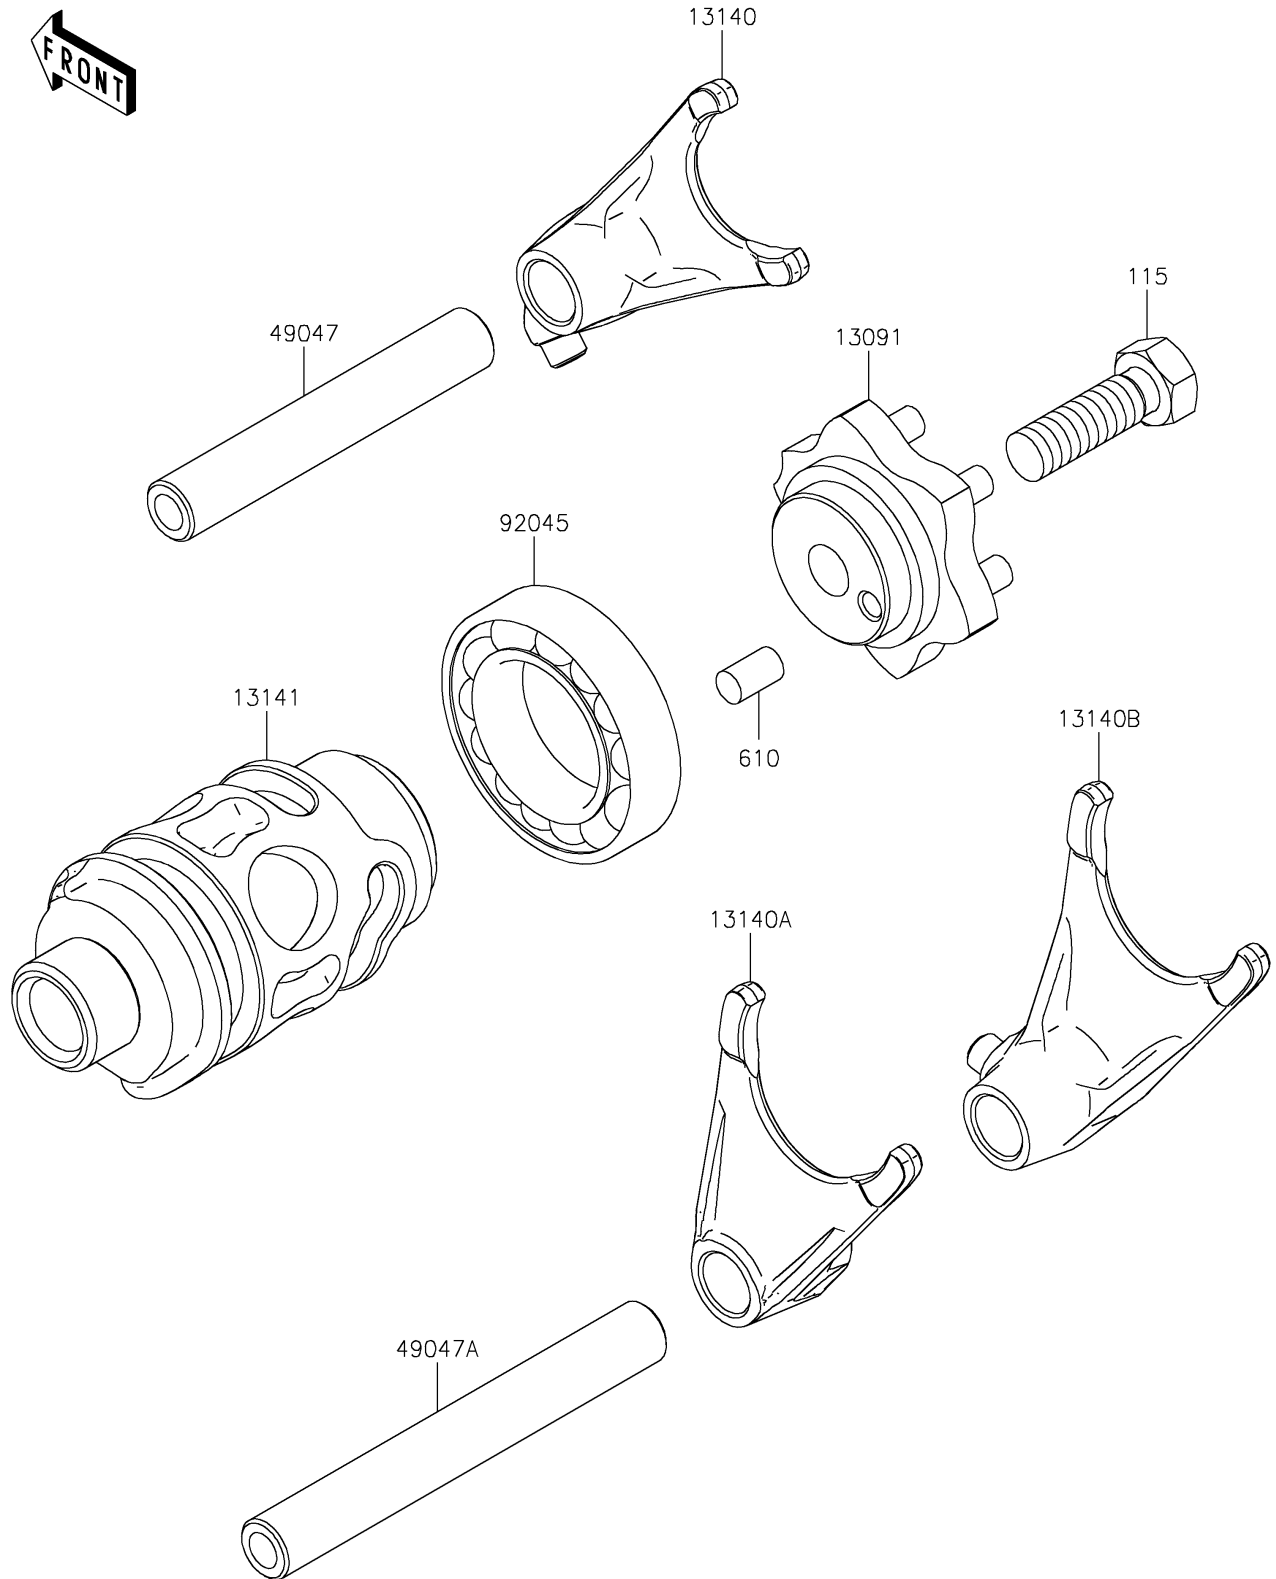

2023 KX™ 85

PARTS DIAGRAM

Gear Change Drum/Shift Fork(s)

E1362

2023 KX™ 85

PARTS LIST

Gear Change Drum/Shift Fork(s)

ITEM NAME

PART NUMBER

QUANTITY
