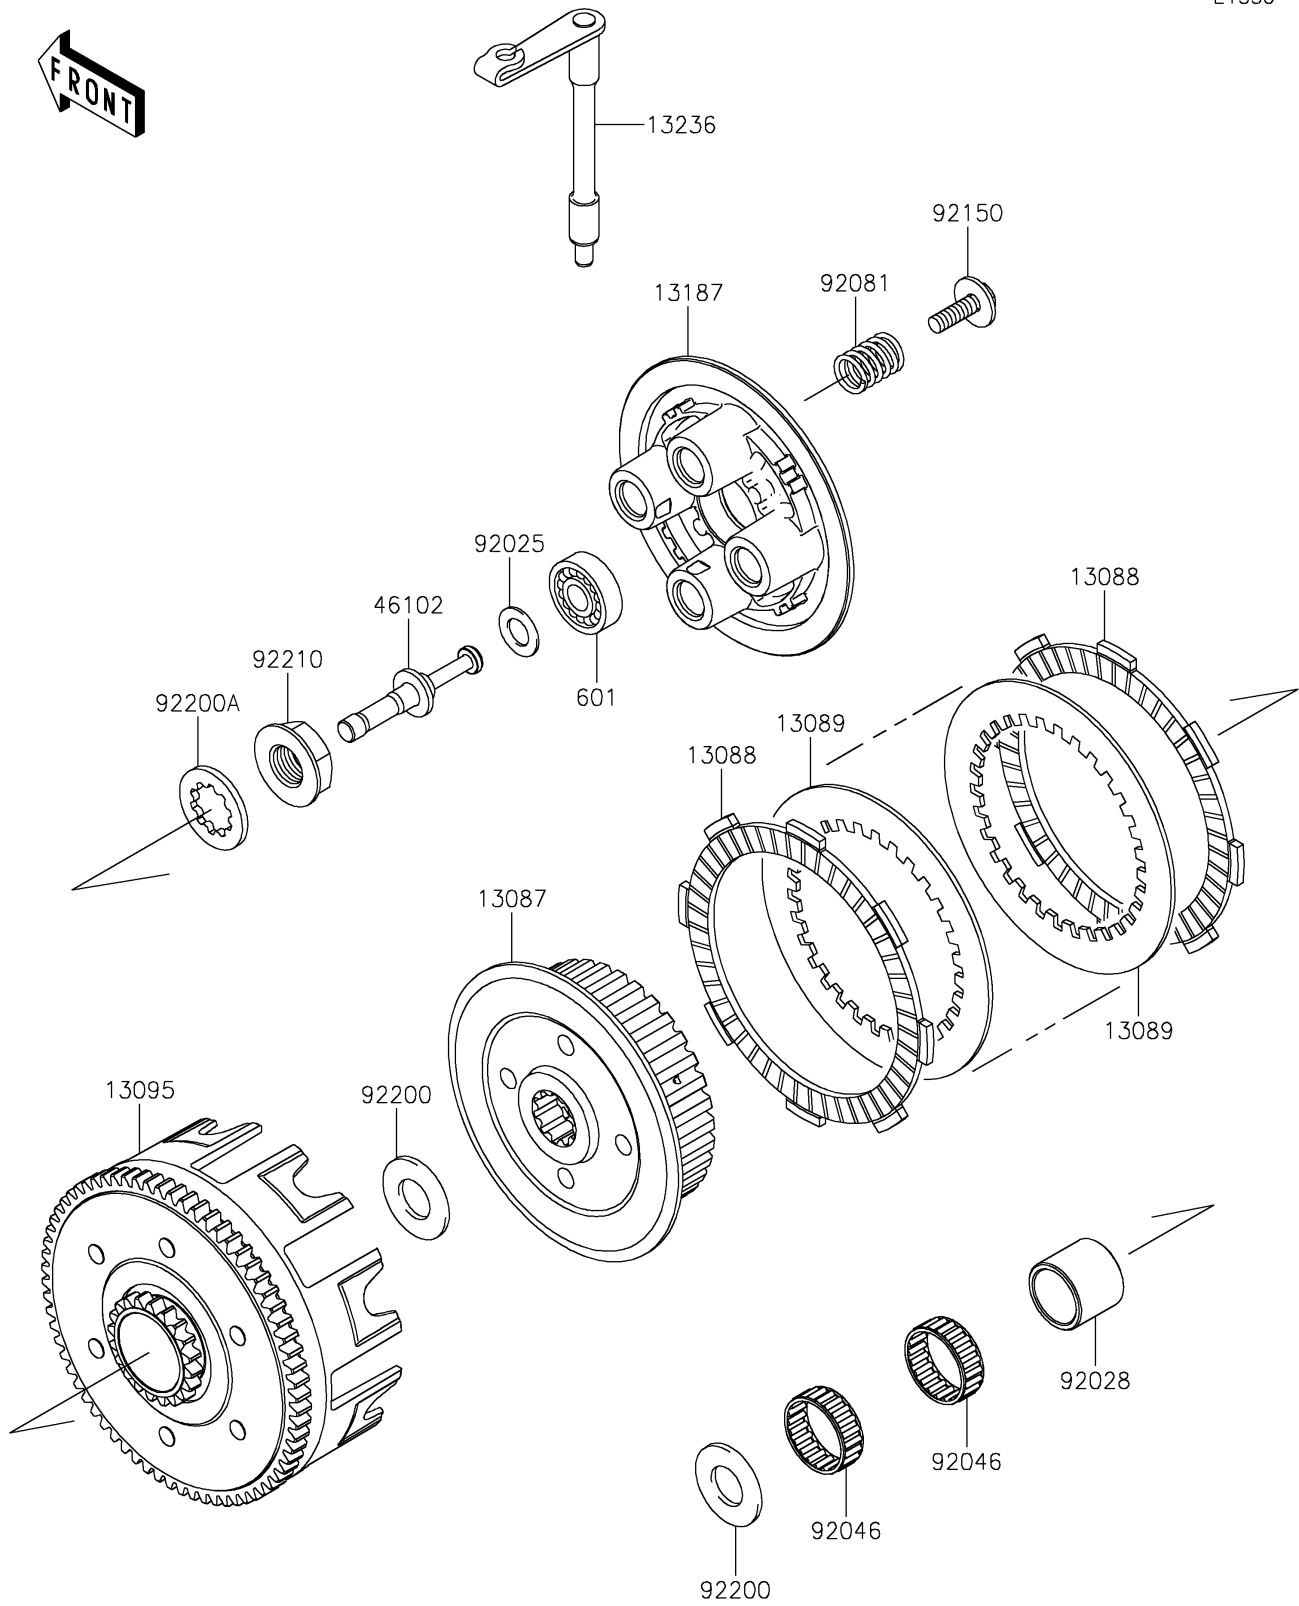

2025 KX™ 85

PARTS DIAGRAM

Clutch

E1350

2025 KX™ 85

PARTS LIST

Clutch

Kawasaki

Let the Good Times Roll®

ITEM NAME

PART NUMBER

QUANTITY
