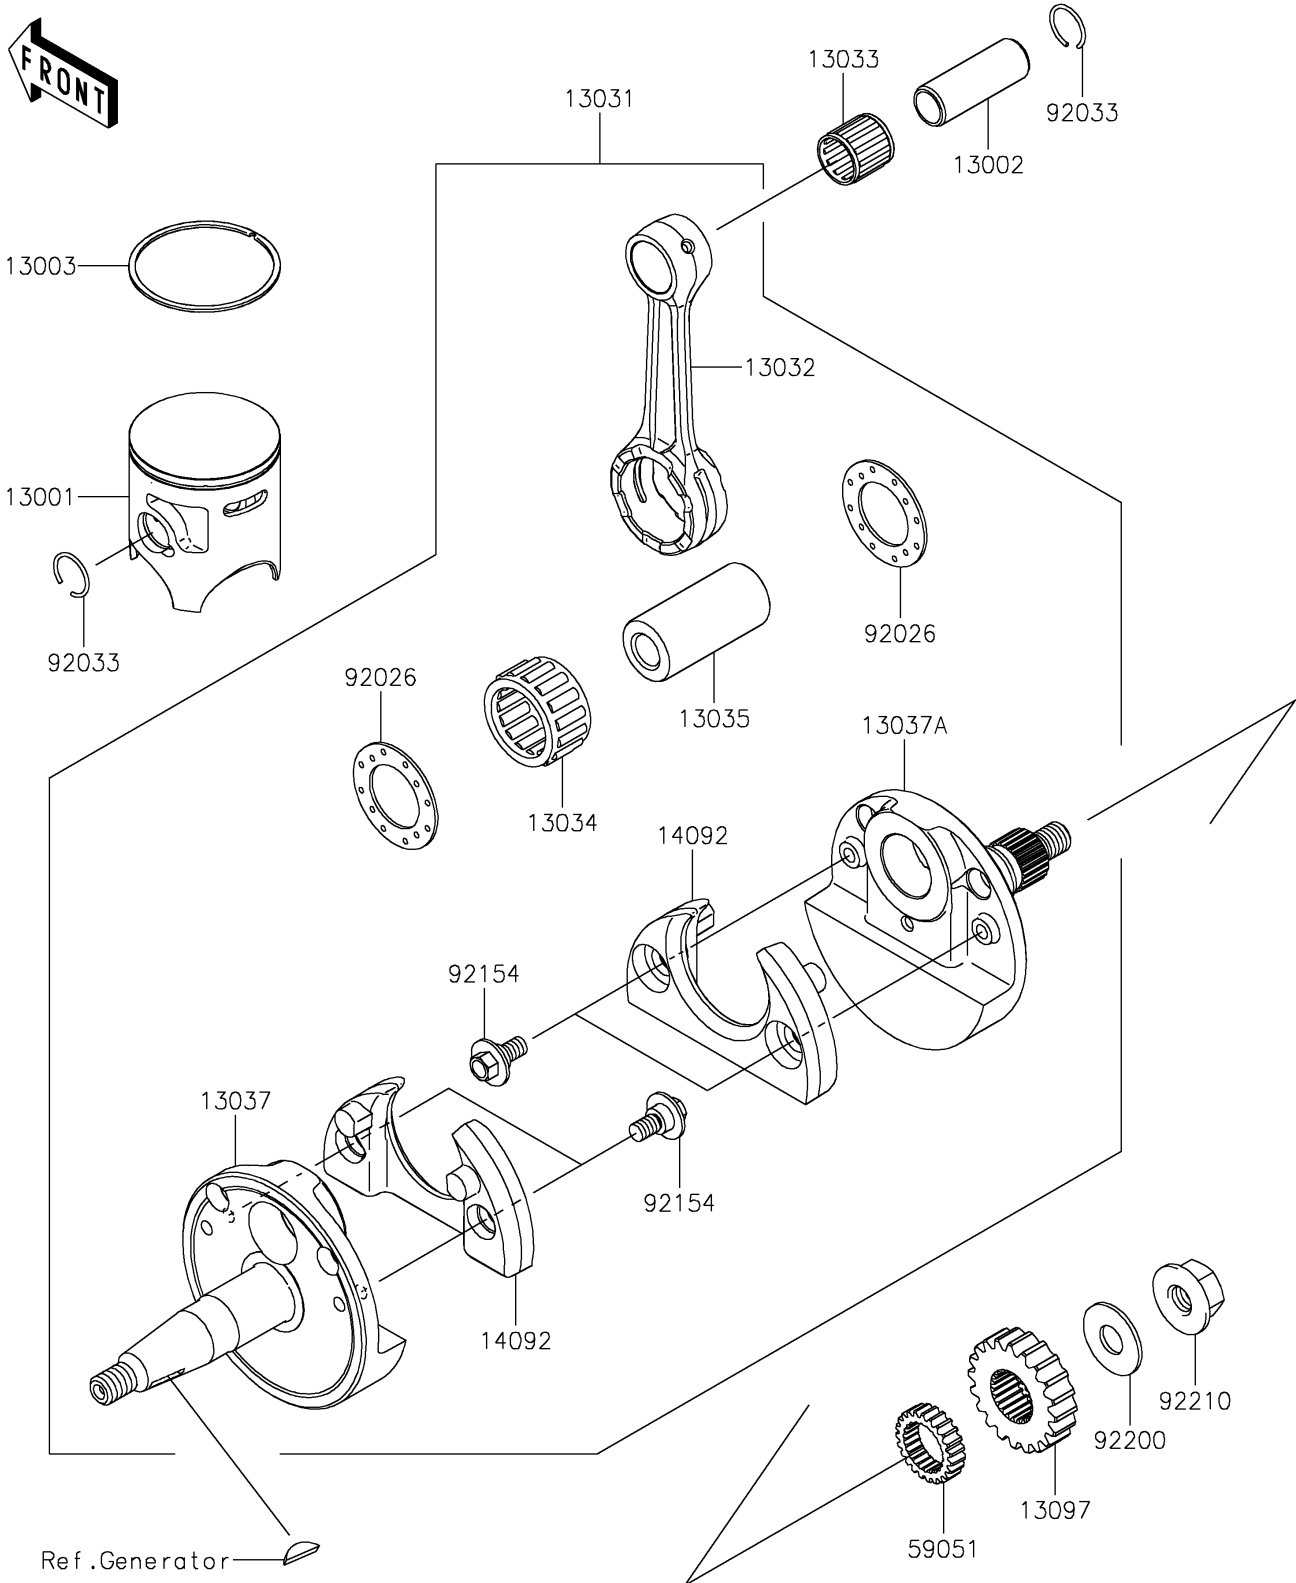

2025 KX™ 85

PARTS DIAGRAM

Crankshaft/Piston(s)

E1320

2025 KX™ 85

PARTS LIST

Crankshaft/Piston(s)

Kawasaki

Let the Good Times Roll®

ITEM NAME

PART NUMBER

QUANTITY
