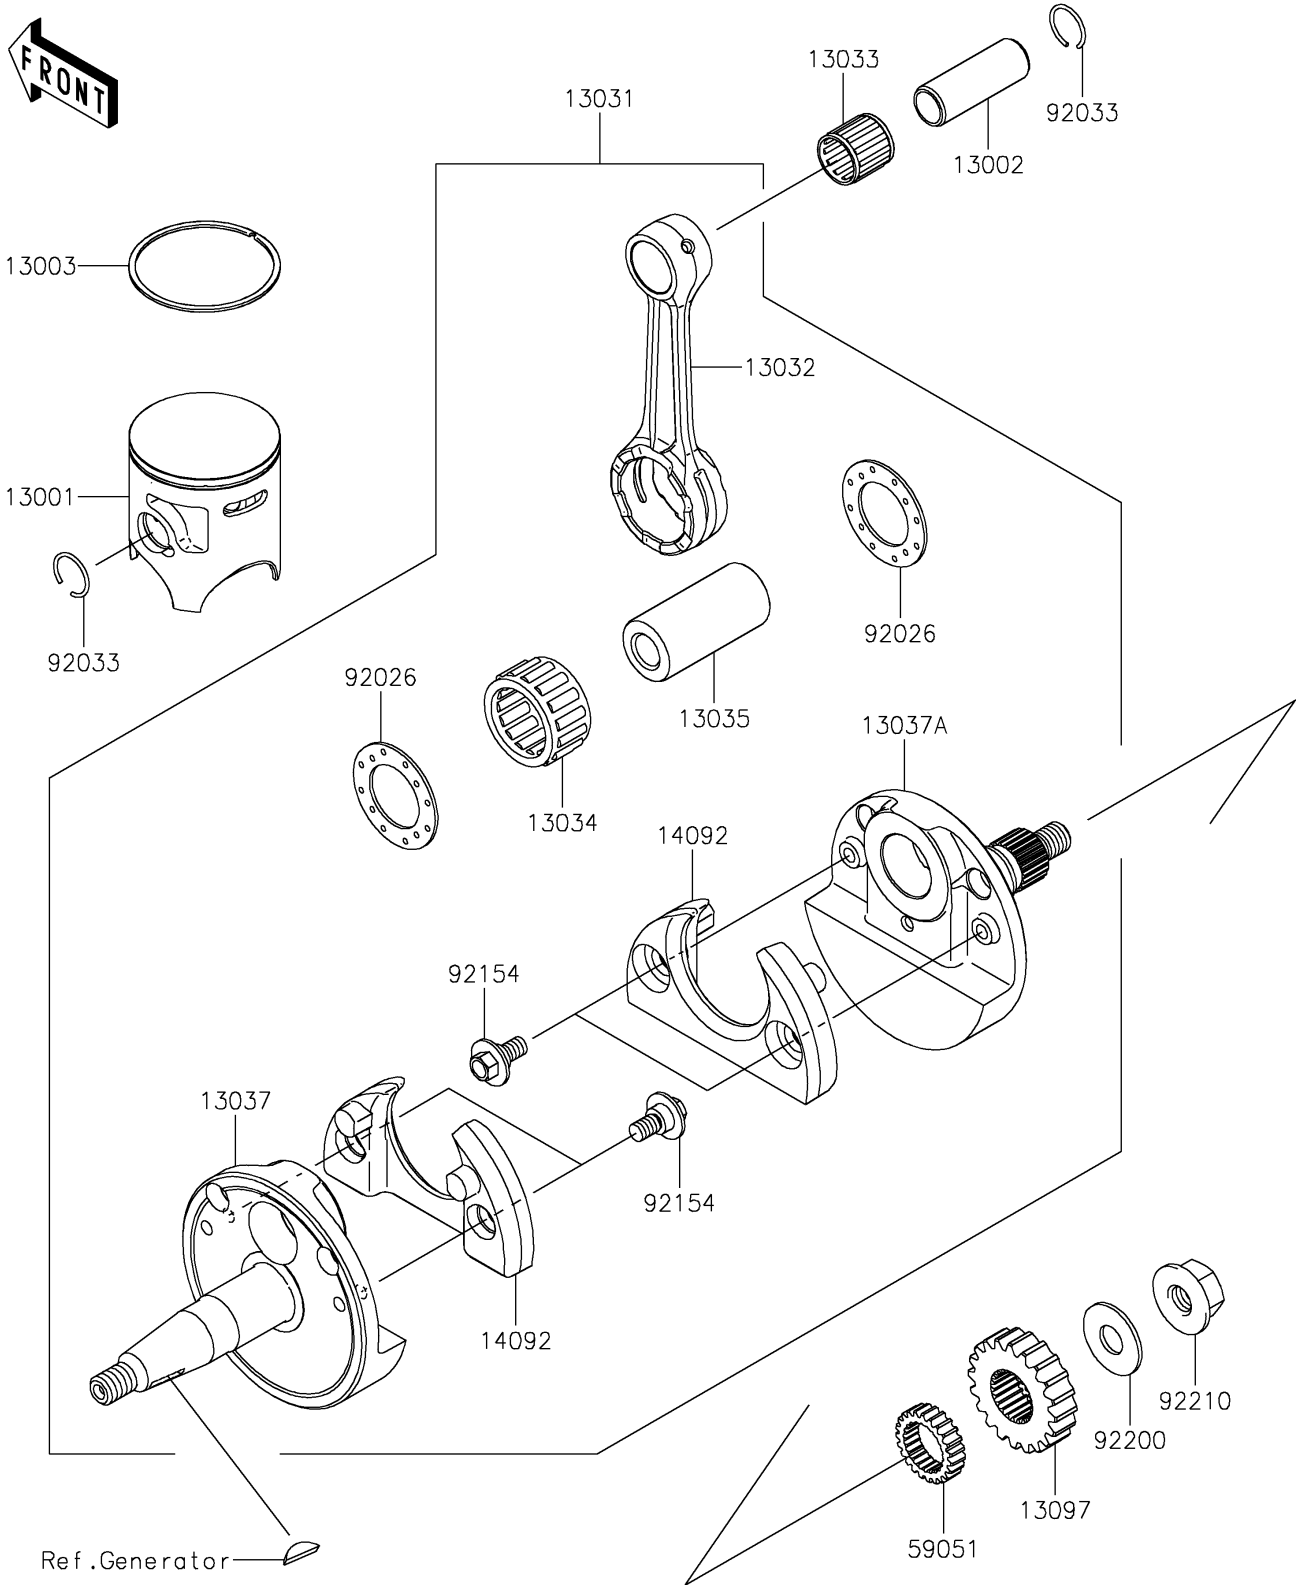

## PARTS DIAGRAM

### Crankshaft/Piston(s)

E1320

## PARTS LIST

### Crankshaft/Piston(s)

**Kawasaki**

Let the Good Times Roll®

**ITEM NAME**

**PART NUMBER**

**QUANTITY**

---