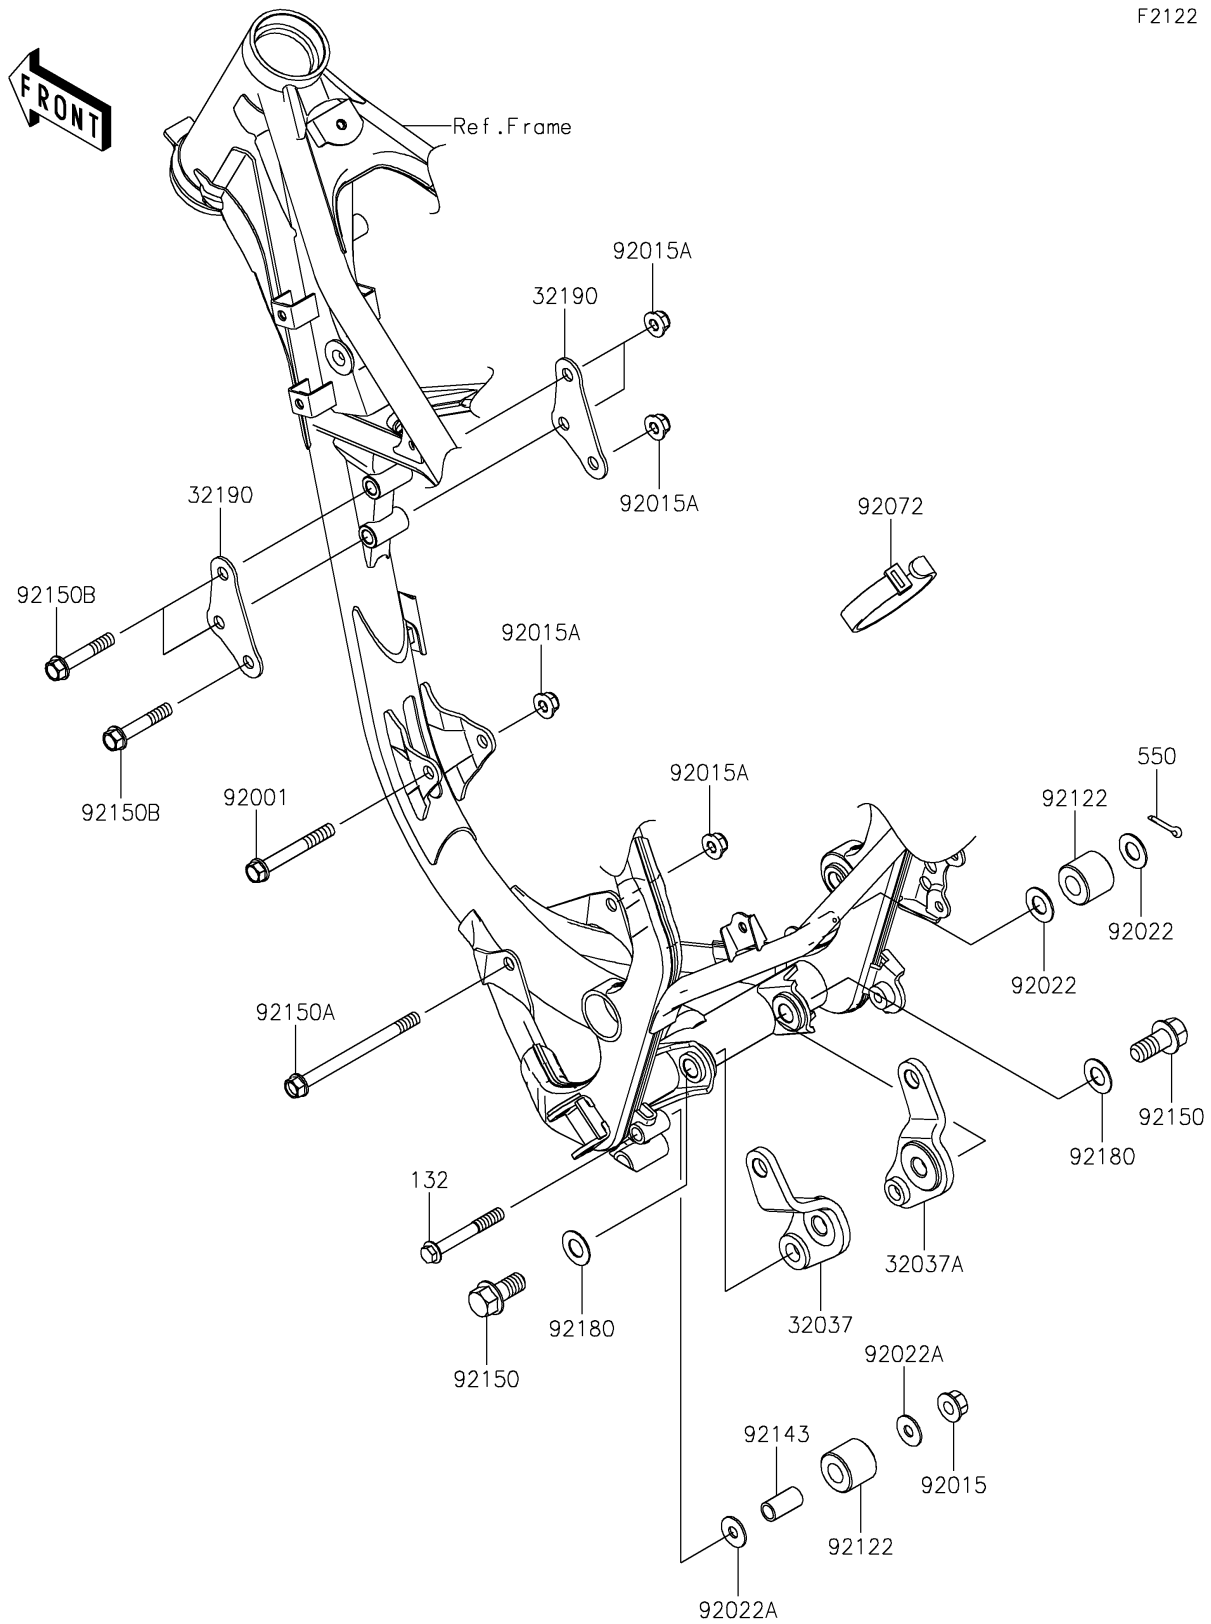

2022 KX™112

PARTS DIAGRAM

Engine Mount

F2122

2022 KX™112

PARTS LIST

Engine Mount

ITEM NAME	PART NUMBER	QUANTITY
BRACKET-SHOCKABSORBER (Ref # 32037)	32037-1552	1
BRACKET-SHOCKABSORBER (Ref # 32037A)	32037-1553	1
BRACKET-ENGINE,HEAD (Ref # 32190)	32190-0863	2
BOLT,FLANGED,8X63 (Ref # 92001)	92001-1006	1
NUT,FLANGED,8MM (Ref # 92015)	92015-1406	1
NUT,8MM (Ref # 92015A)	92015-1432	5
WASHER (Ref # 92022)	92022-107	2
WASHER,8.5X20X1.6 (Ref # 92022A)	92022-1561	2
BAND,L=140 (Ref # 92072)	92072-1293	4
ROLLER,CHAIN GUIDE (Ref # 92122)	92122-1213	2
COLLAR,9.5X12.7X25 (Ref # 92143)	92143-1432	1
BOLT,FLANGED,12X27 (Ref # 92150)	92150-1359	2
BOLT,FLANGED,8X105 (Ref # 92150A)	92150-1482	1
BOLT,FLANGED,8X45 (Ref # 92150B)	92150-1487	3
SHIM,12.5X24X0.5 (Ref # 92180)	92180-1060	2
BOLT-FLANGED-SMALL,8X60 (Ref # 132)	132BA0860	1
PIN-COTTER,2.5X18 (Ref # 550)	550AA2518	1