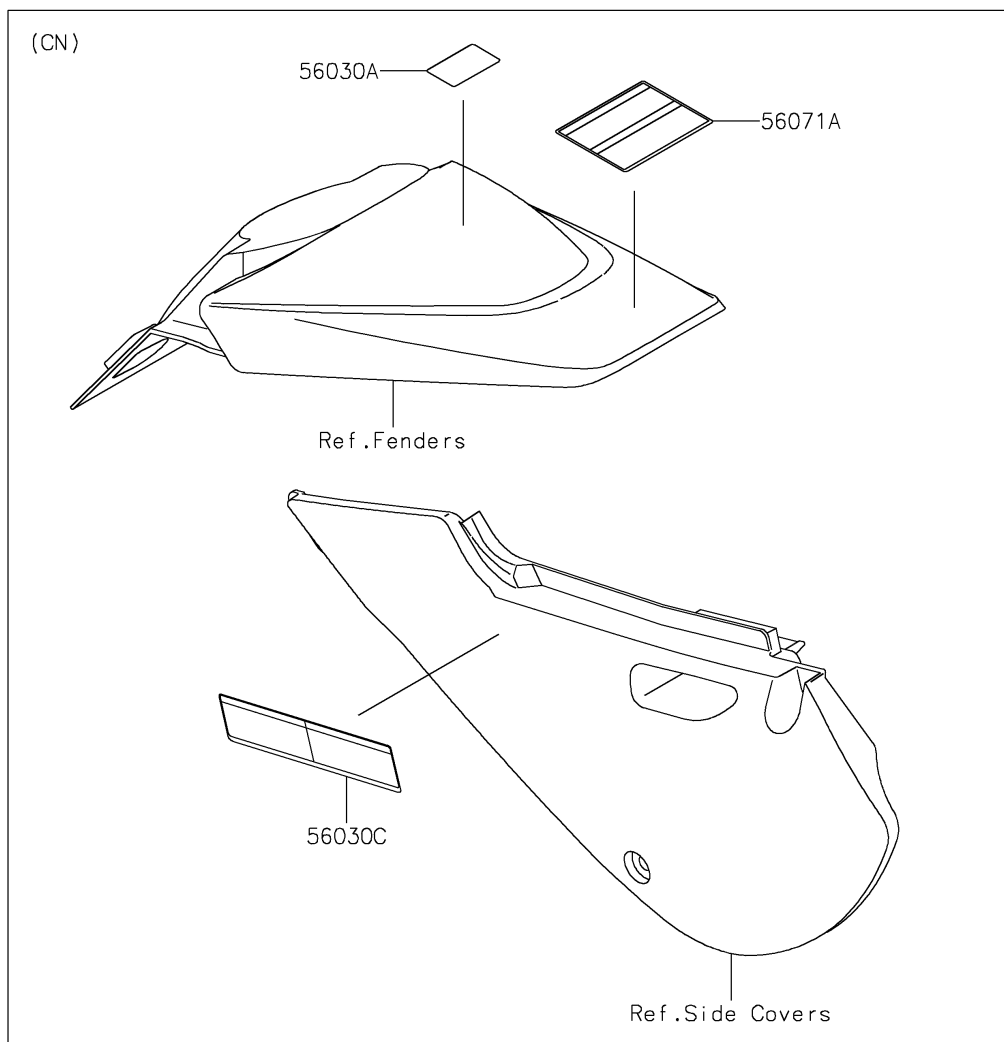

2021 KX™ 65

PARTS DIAGRAM

Labels(CMFNN-CRFNN)

Kawasaki

Let the Good Times Roll®

F2860

2021 KX™ 65

PARTS LIST

Labels(CMFNN-CRFNN)

Kawasaki

Let the Good Times Roll®

ITEM NAME

PART NUMBER

QUANTITY
