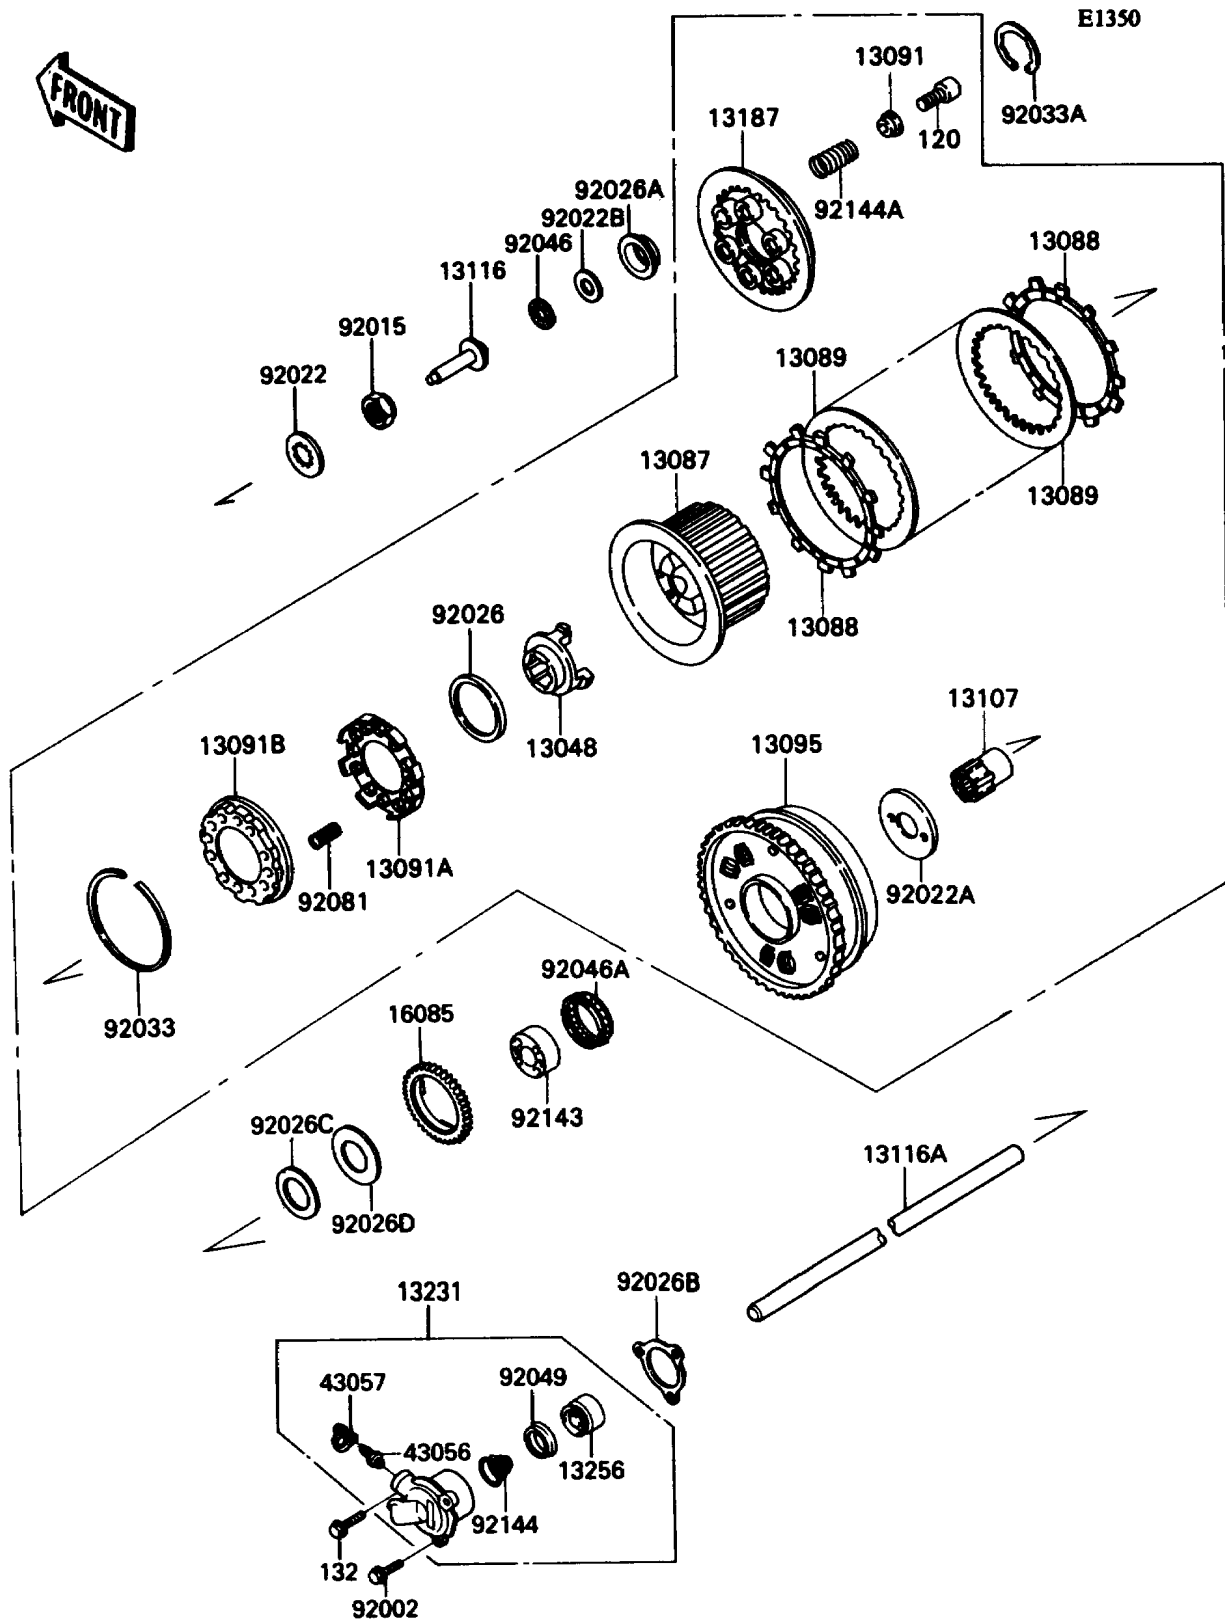

1992 Ninja[®] ZX[™]-11

PARTS DIAGRAM

Clutch

1992 Ninja® ZX™ -11

PARTS LIST

Clutch

ITEM NAME

PART NUMBER

QUANTITY
