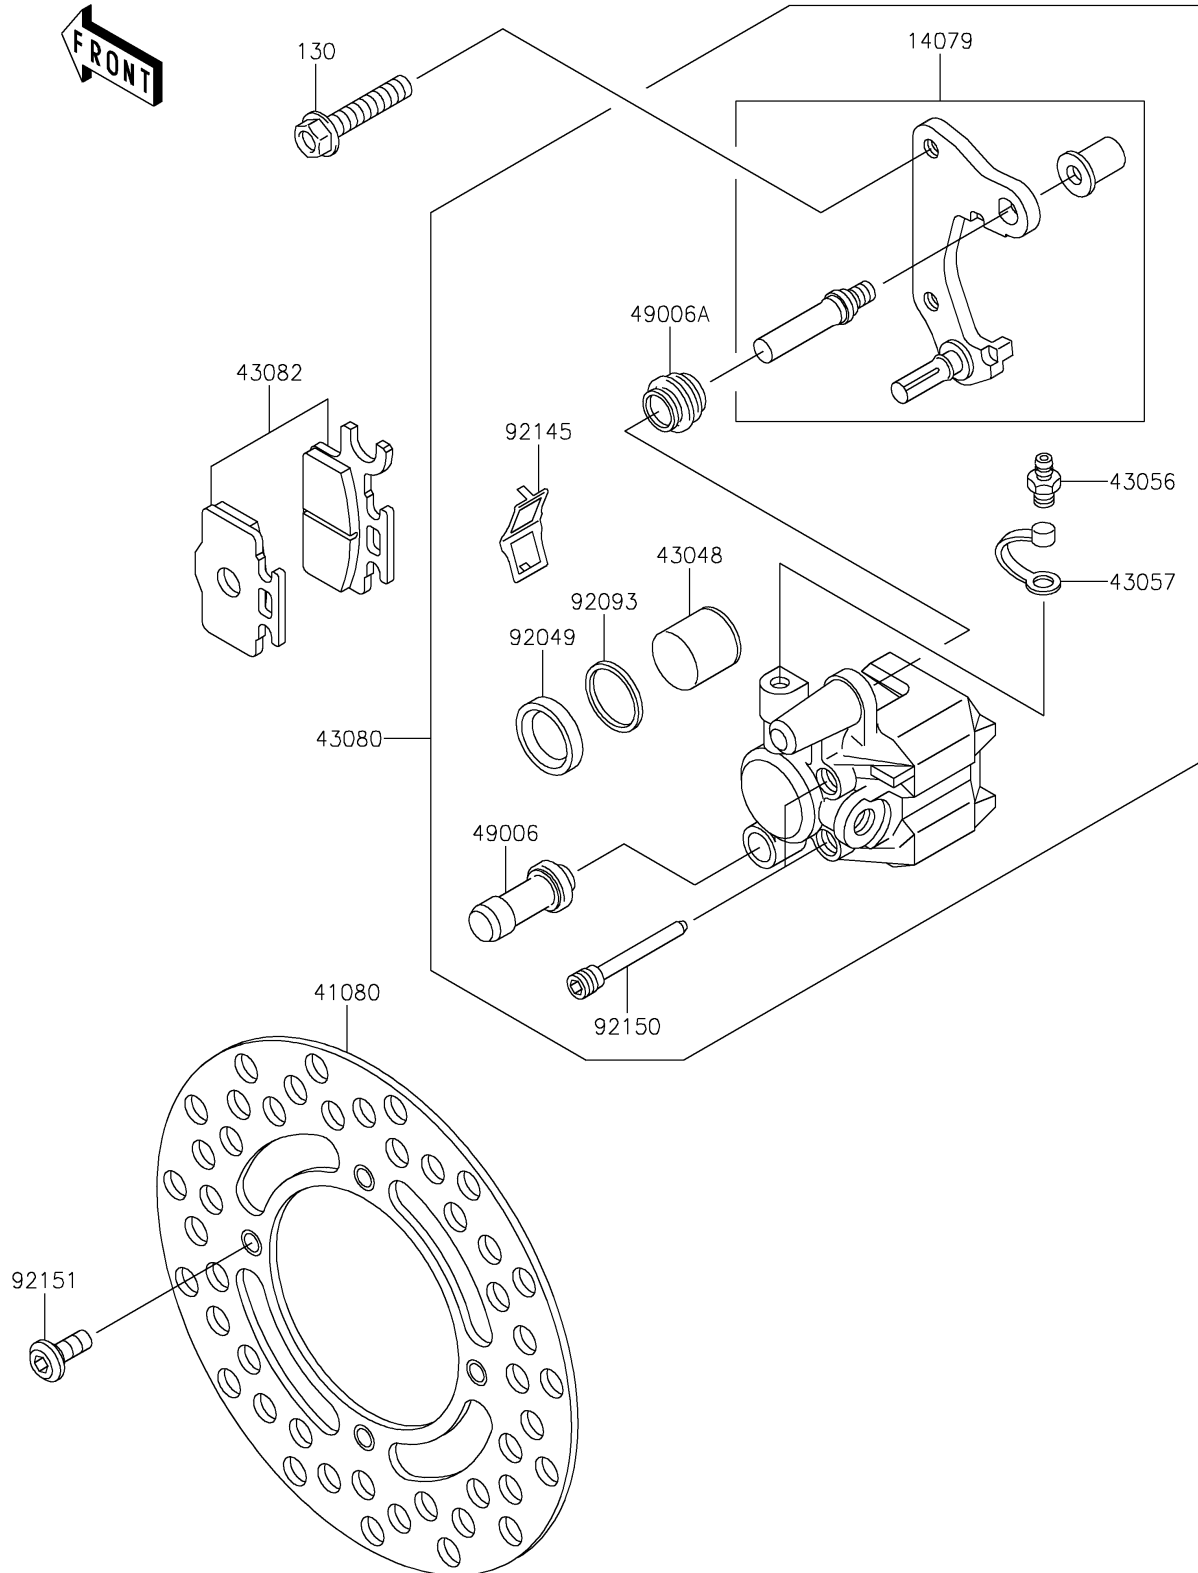

2022 KX™ 65

PARTS DIAGRAM

Front Brake

F2292

2022 KX™ 65

PARTS LIST

Front Brake

ITEM NAME	PART NUMBER	QUANTITY
HOLDER-ASSY,FRONT CALIPER (Ref # 14079)	14079-1130	1
DISC (Ref # 41080)	41080-1470	1
PISTON-CALIPER (Ref # 43048)	43048-1089	1
BREATHER (Ref # 43056)	43056-1055	1
CAP-BREATHER (Ref # 43057)	43057-1001	1
CALIPER-SUB-ASSY,FR (Ref # 43080)	43080-0035	1
PAD-ASSY-BRAKE (Ref # 43082)	43082-0042	1
BOOT,CALIPER (Ref # 49006)	49006-1088	1
BOOT,CALIPER (Ref # 49006A)	49006-1242	1
SEAL-OIL,PISTON (Ref # 92049)	92049-1331	1
SEAL,PISTON (Ref # 92093)	92093-1272	1
SPRING,PAD (Ref # 92145)	92145-1269	1
BOLT (Ref # 92150)	92150-1144	2
BOLT,DISC PLATE,6MM (Ref # 92151)	92151-1799	4
BOLT-FLANGED,8X40 (Ref # 130)	130CA0840	2