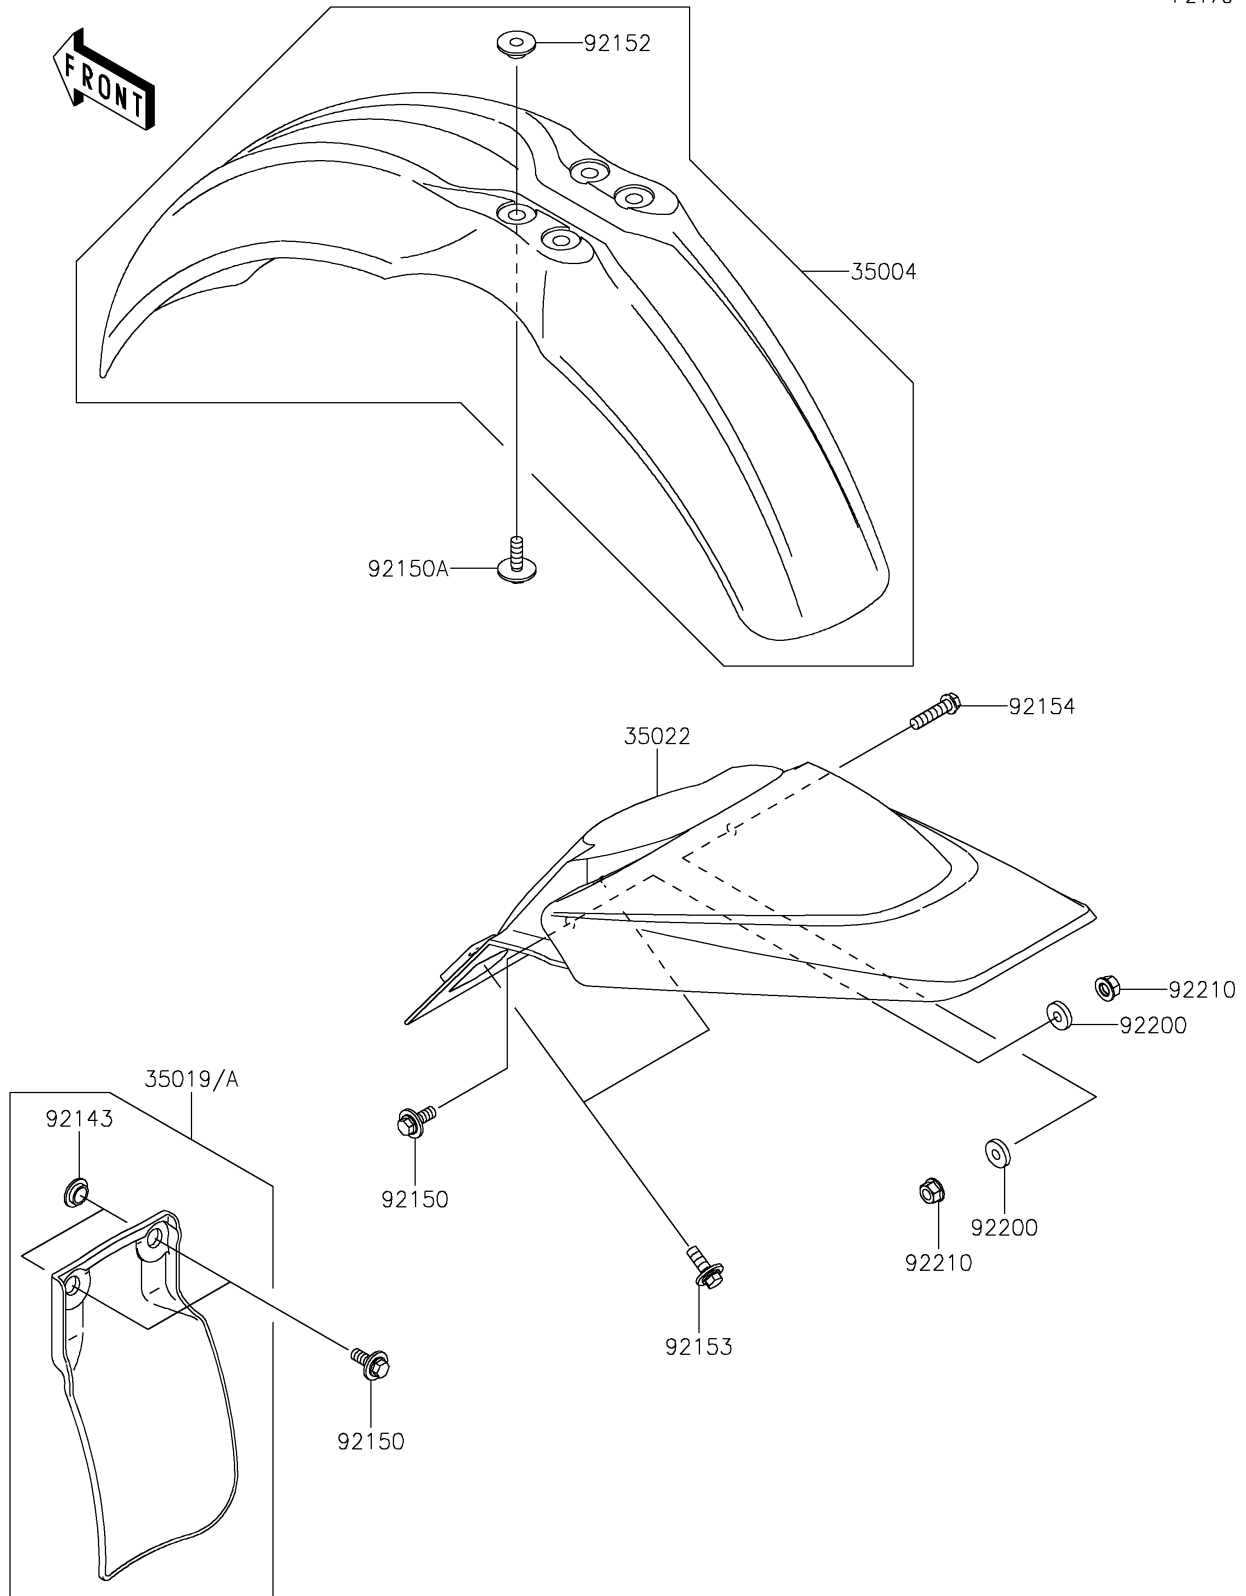

2025 KX™ 65

PARTS DIAGRAM

Fenders

F2170

2025 KX™ 65

PARTS LIST

Fenders

Kawasaki

Let the Good Times Roll®

ITEM NAME	PART NUMBER	QUANTITY
FENDER-FRONT,L.GREEN (Ref # 35004)	35004-1416-290	1
FLAP,REAR FENDER,BLACK (Ref # 35019A)	35019-1395-6Z	1
FENDER-COMP-REAR,L.GREEN (Ref # 35022)	35022-1342-290	1
COLLAR (Ref # 92143)	92143-1196	2
BOLT,FLANGED,6X16 (Ref # 92150)	92150-1506	3
BOLT,6X20 (Ref # 92150A)	92150-1801	4
COLLAR (Ref # 92152)	92152-1255	4
BOLT,6X20 (Ref # 92153)	92153-0502	2
BOLT,FLANGED,6X25 (Ref # 92154)	92154-0520	1
WASHER,6.5X20X1.6 (Ref # 92200)	92200-0283	2
NUT,FLANGED,6MM (Ref # 92210)	92210-0630	2