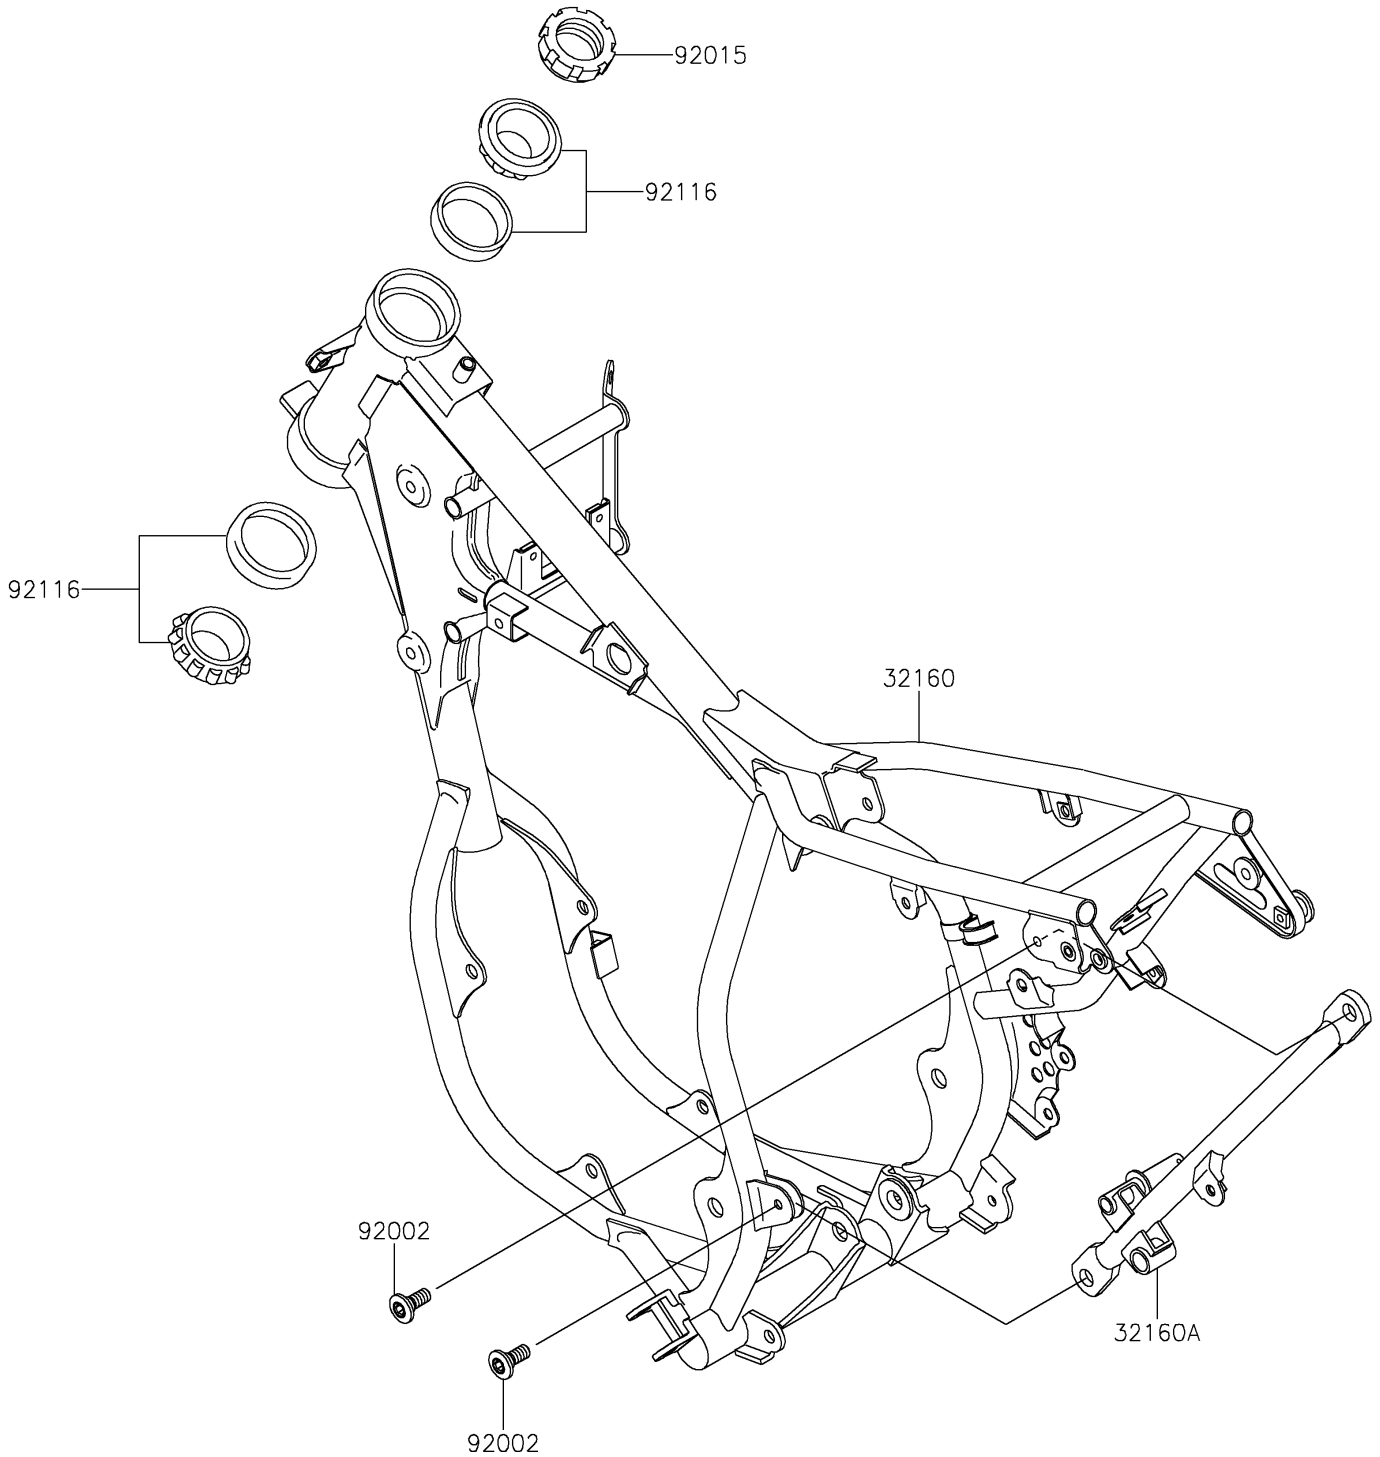

2025 KX™ 65

PARTS DIAGRAM

Frame

F2120

2025 KX™ 65

PARTS LIST

Frame

Kawasaki

Let the Good Times Roll®

ITEM NAME

PART NUMBER

QUANTITY
