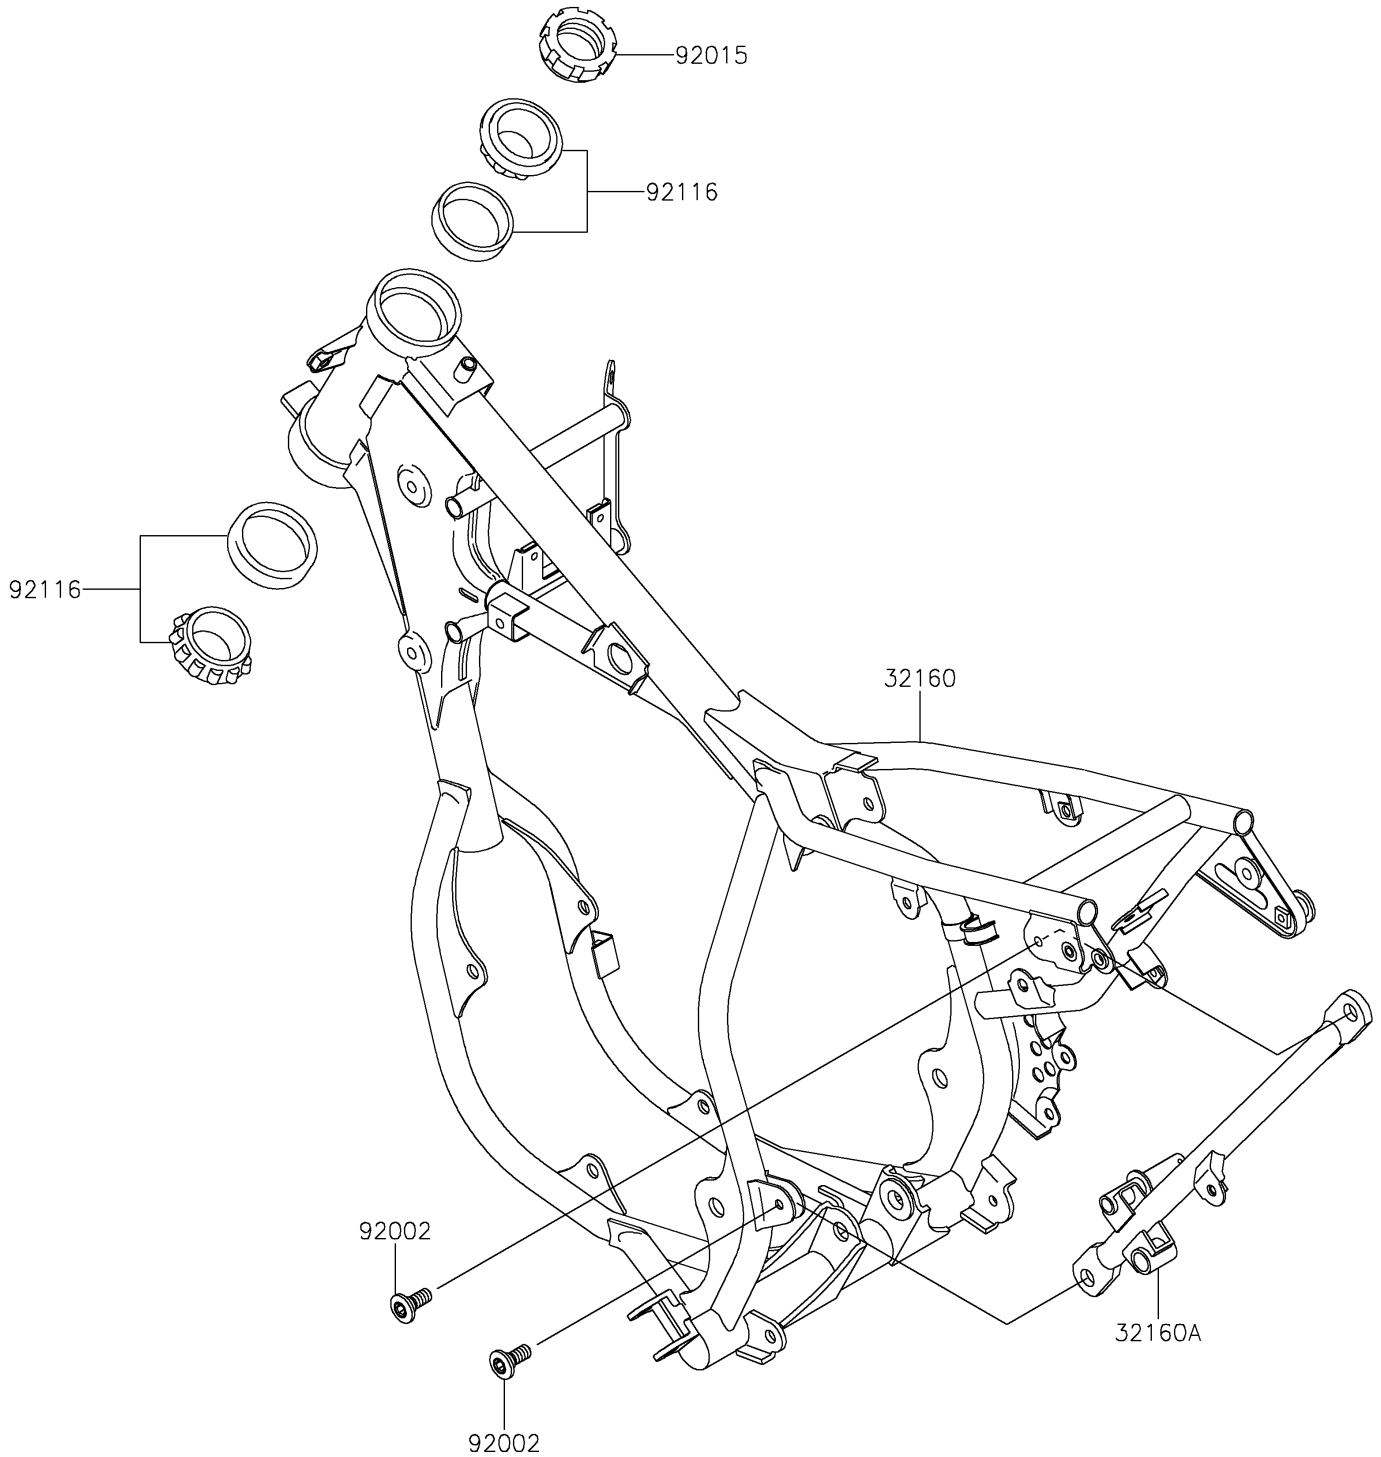

2024 KX™ 65

PARTS DIAGRAM

Frame

F2120

2024 KX™ 65

PARTS LIST

Frame

Kawasaki

Let the Good Times Roll®

ITEM NAME

PART NUMBER

QUANTITY
