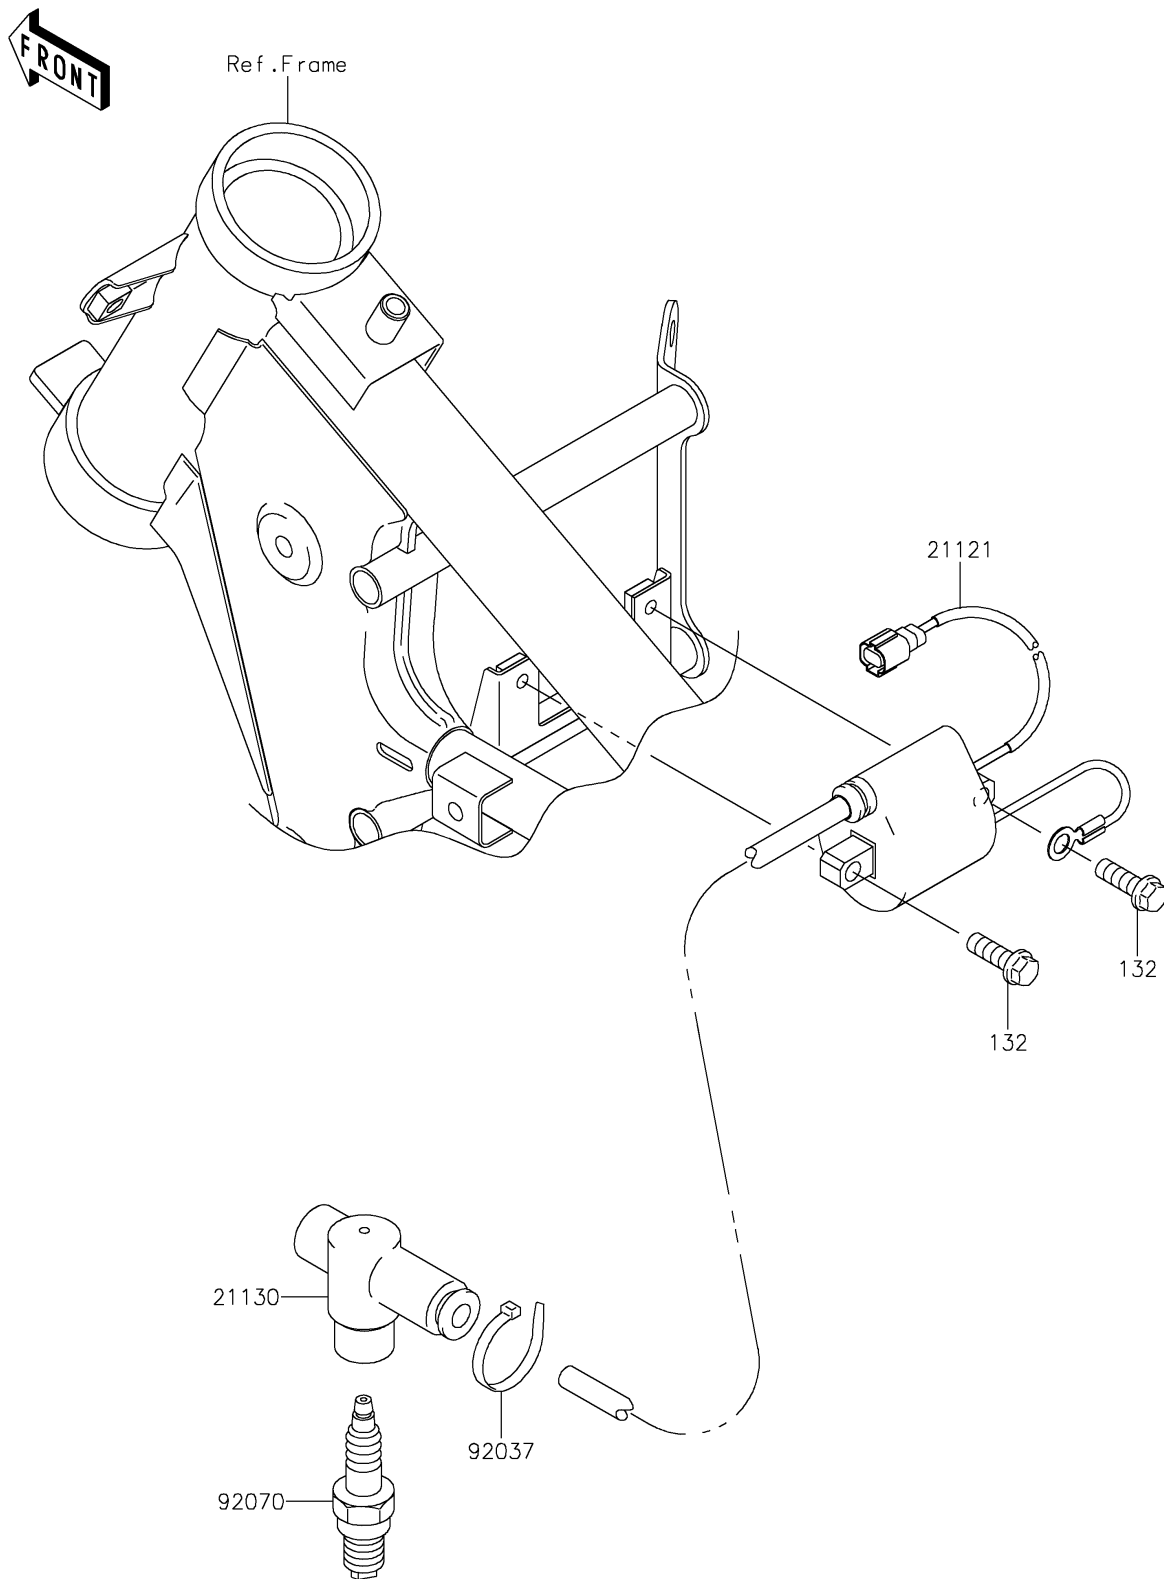

2022 KX™ 65

PARTS DIAGRAM

Ignition System

E1830