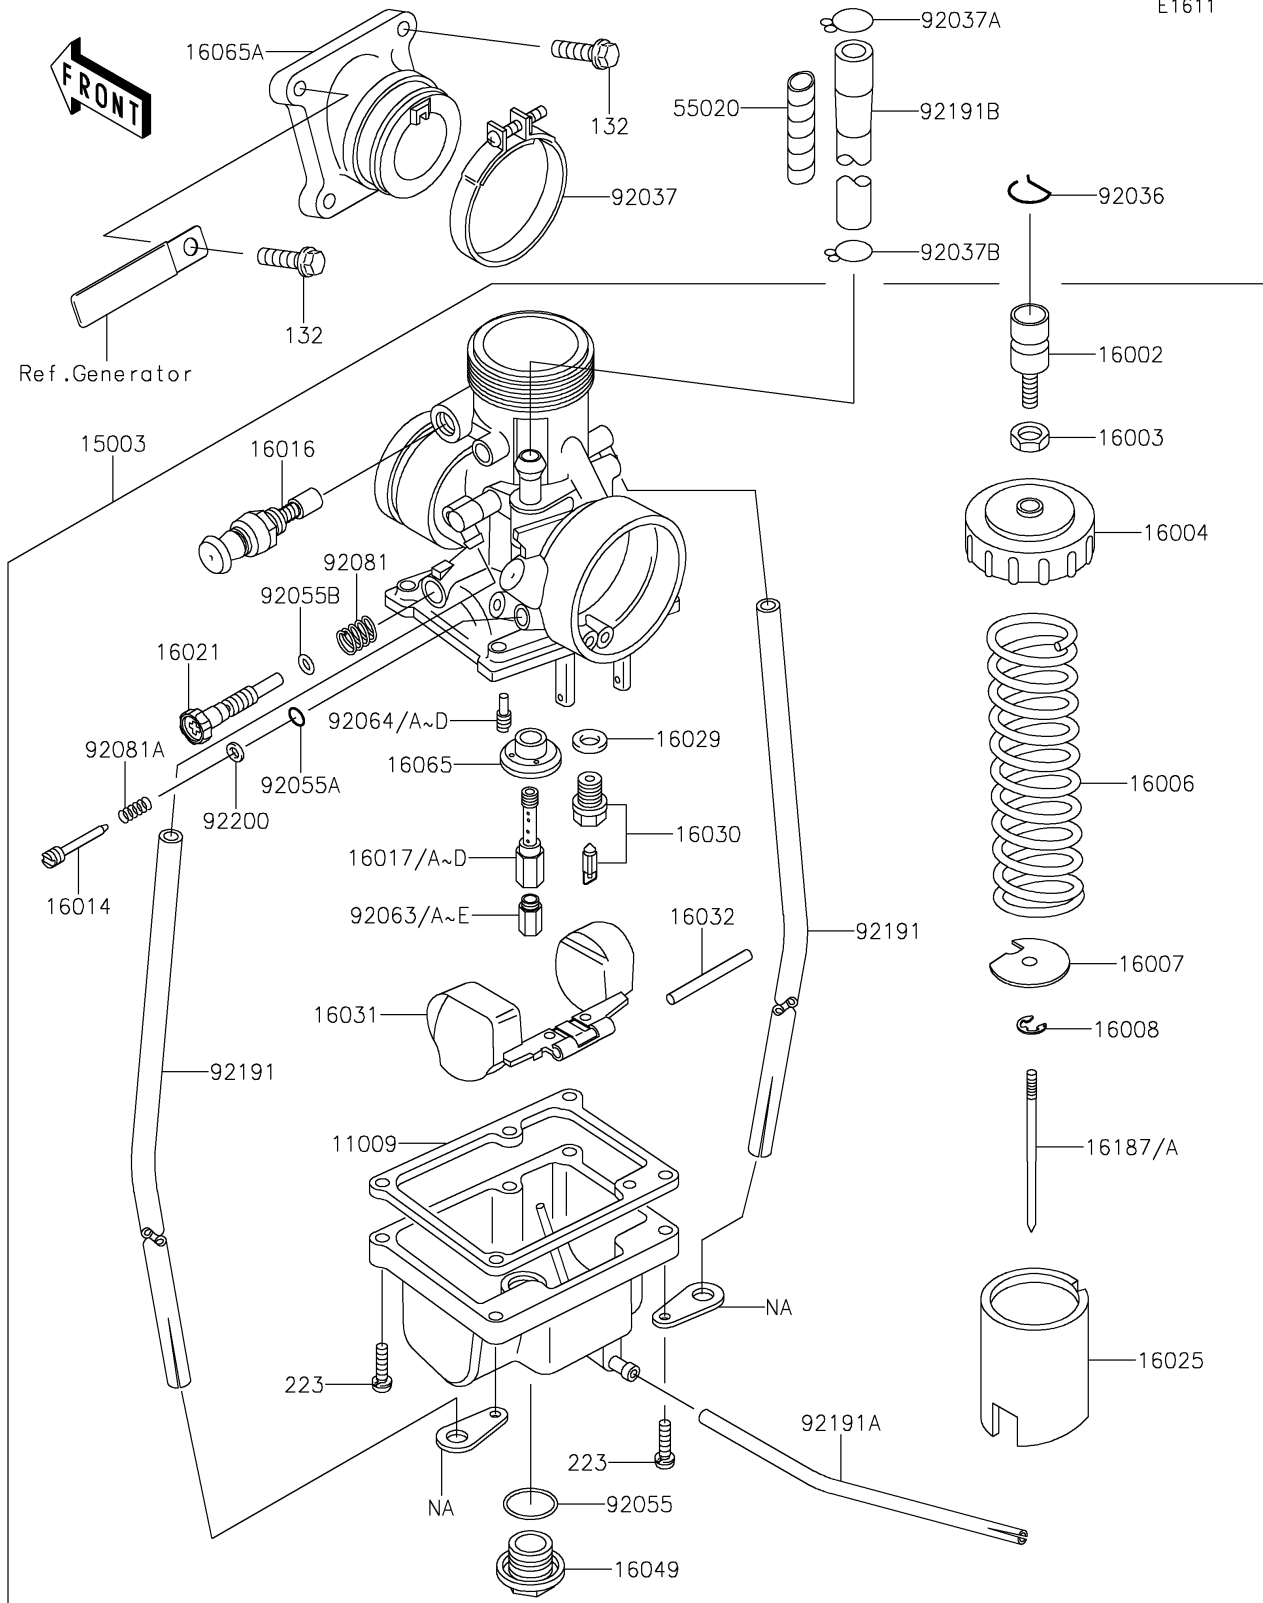

2025 KX™ 65

PARTS DIAGRAM

Carburetor

E1611

2025 KX™ 65

PARTS LIST

Carburetor

ITEM NAME

PART NUMBER

QUANTITY
