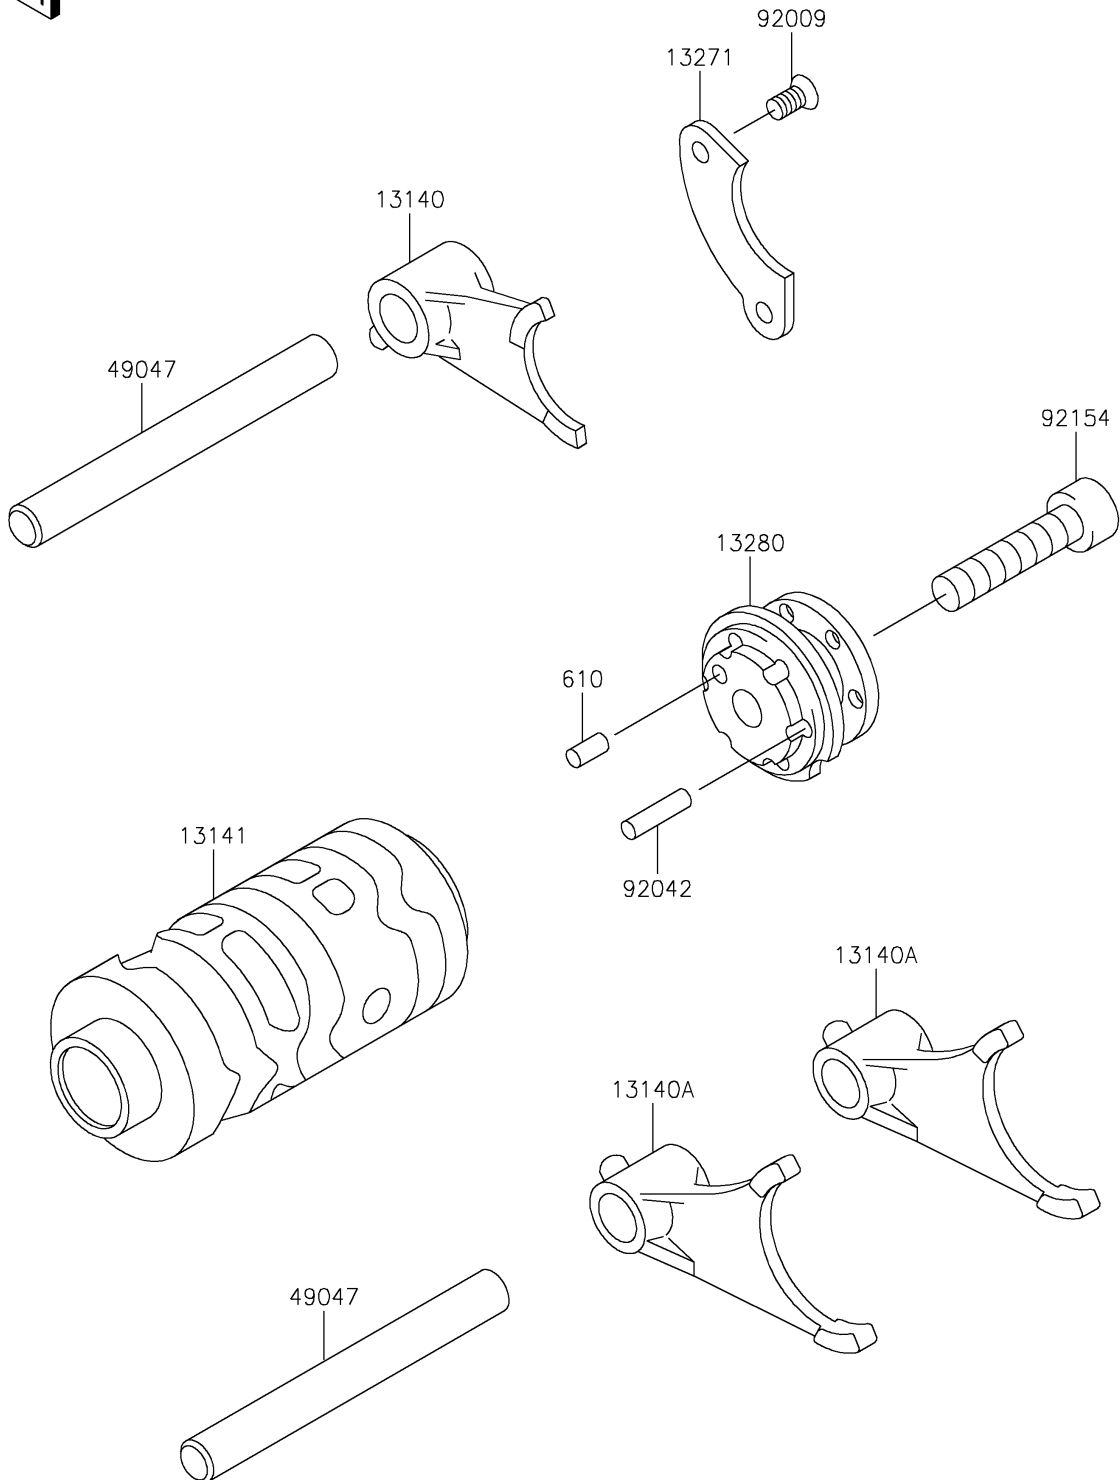

2023 KX™ 65

PARTS DIAGRAM

Gear Change Drum/Shift Fork(s)

E1362

2023 KX™ 65

PARTS LIST

Gear Change Drum/Shift Fork(s)

ITEM NAME	PART NUMBER	QUANTITY
FORK-SHIFT,INPUT (Ref # 13140)	13140-1300	1
FORK-SHIFT,OUTPUT (Ref # 13140A)	13140-1301	2
DRUM-CHANGE (Ref # 13141)	13141-1220	1
PLATE (Ref # 13271)	13271-1417	1
HOLDER (Ref # 13280)	13280-1179	1
ROD-SHIFT,10X90 (Ref # 49047)	49047-1009	2
SCREW,6X14 (Ref # 92009)	92009-1862	1
PIN,DOWEL,4X15.8 (Ref # 92042)	92042-014	6
BOLT,SOCKET,8X30 (Ref # 92154)	92154-0502	1
ROLLER,4X8 (Ref # 610)	610A0408	1