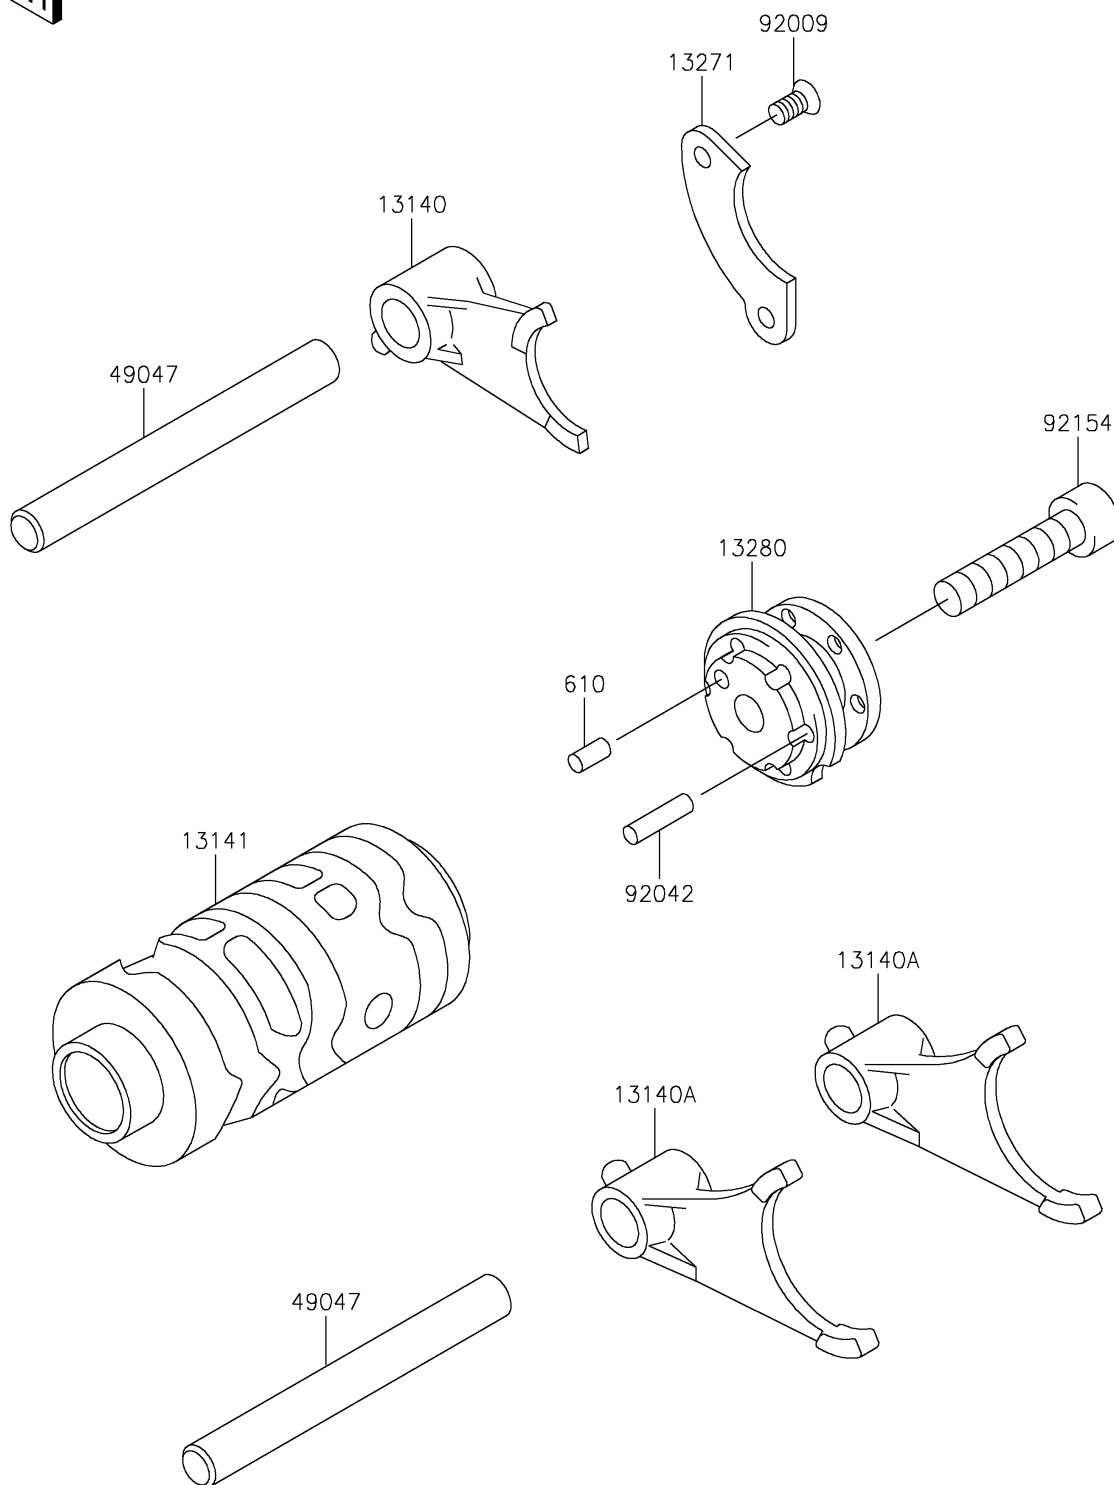

## PARTS DIAGRAM

### Gear Change Drum/Shift Fork(s)

E1362

## PARTS LIST

### Gear Change Drum/Shift Fork(s)

**ITEM NAME**

**PART NUMBER**

**QUANTITY**

---