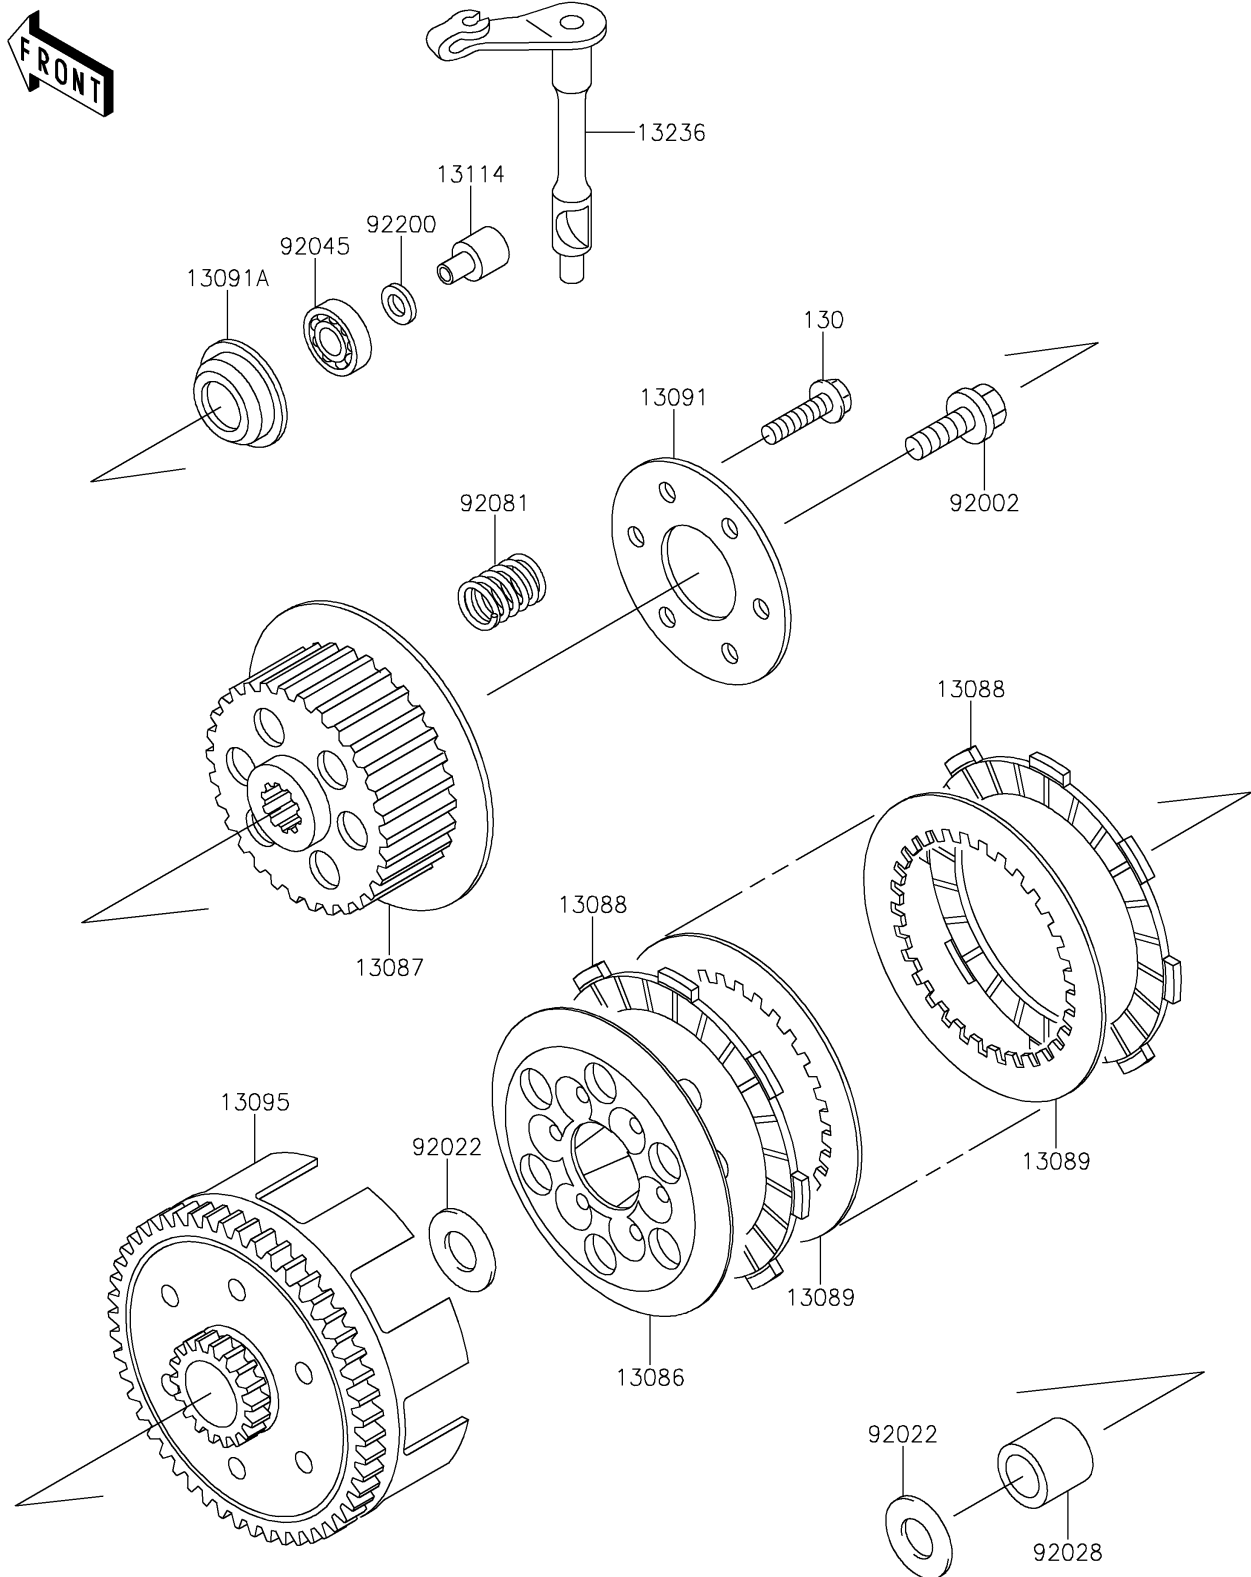

2025 KX™ 65

PARTS DIAGRAM

Clutch

E1350

2025 KX™ 65

PARTS LIST

Clutch

ITEM NAME

PART NUMBER

QUANTITY
