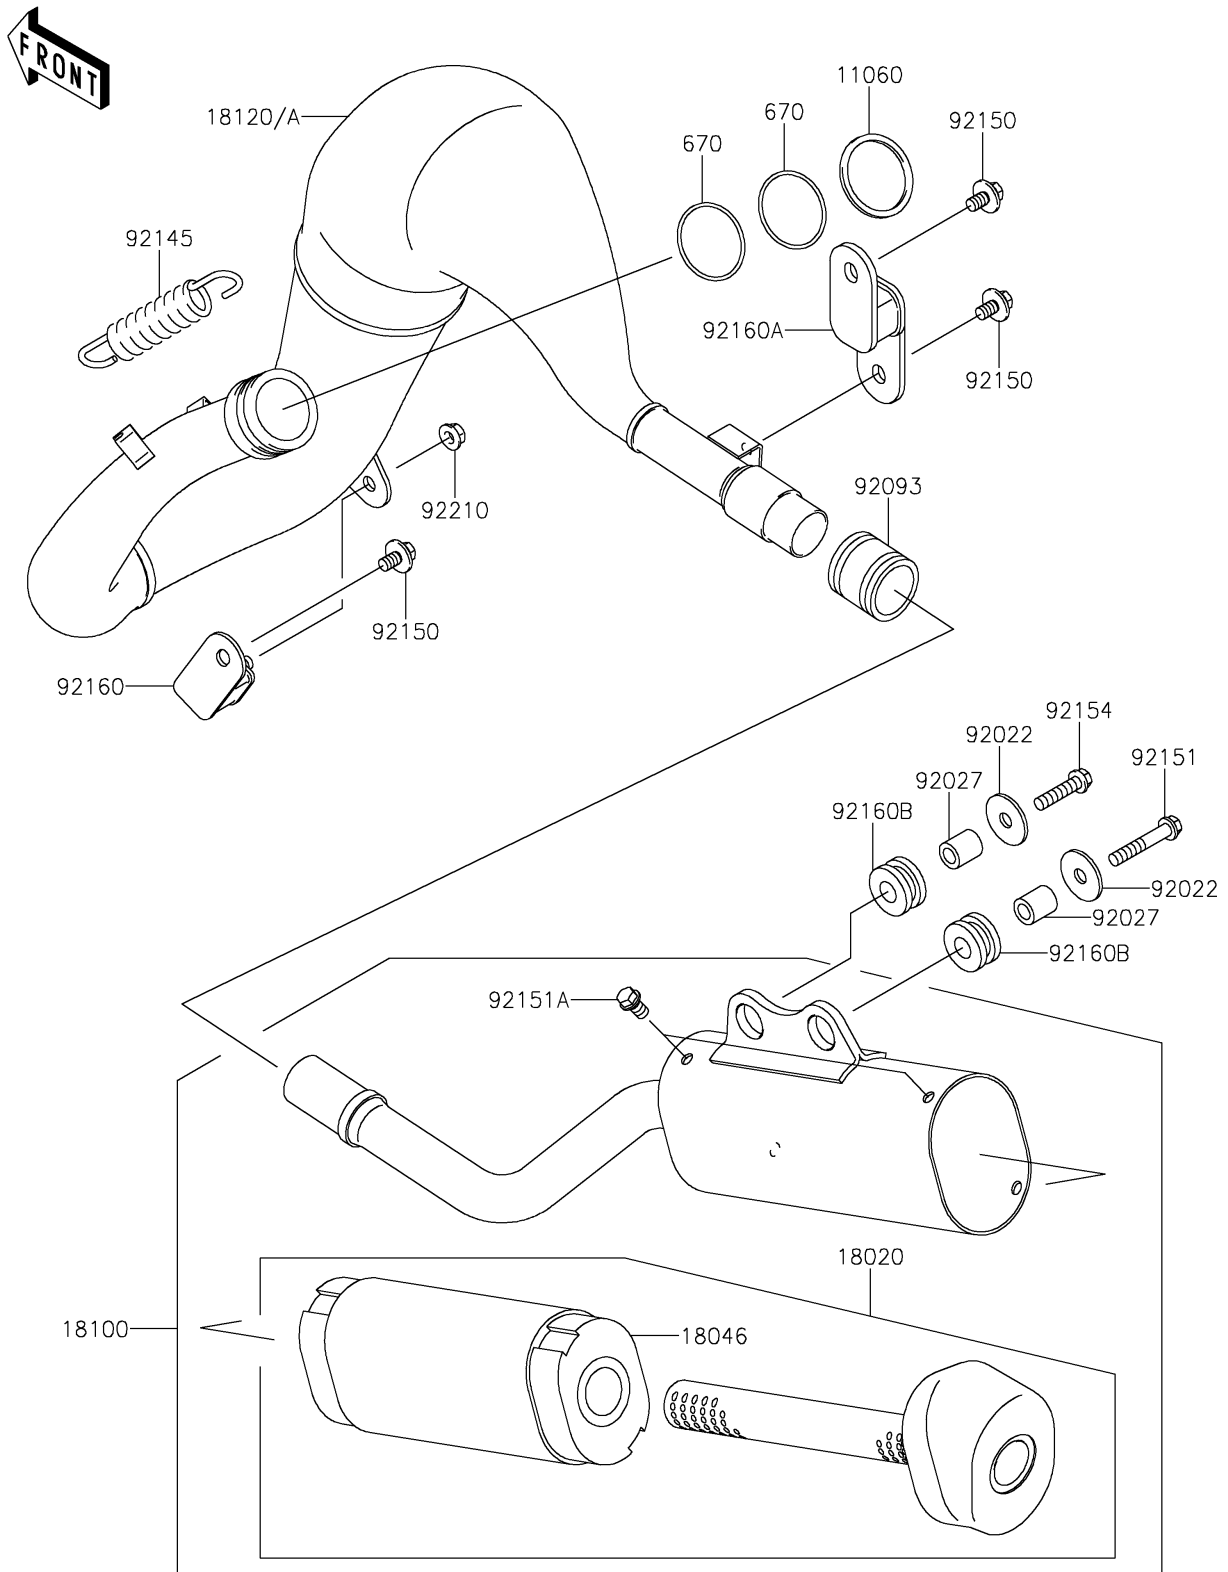

2023 KX™ 65

PARTS DIAGRAM

Muffler(s)

E1140