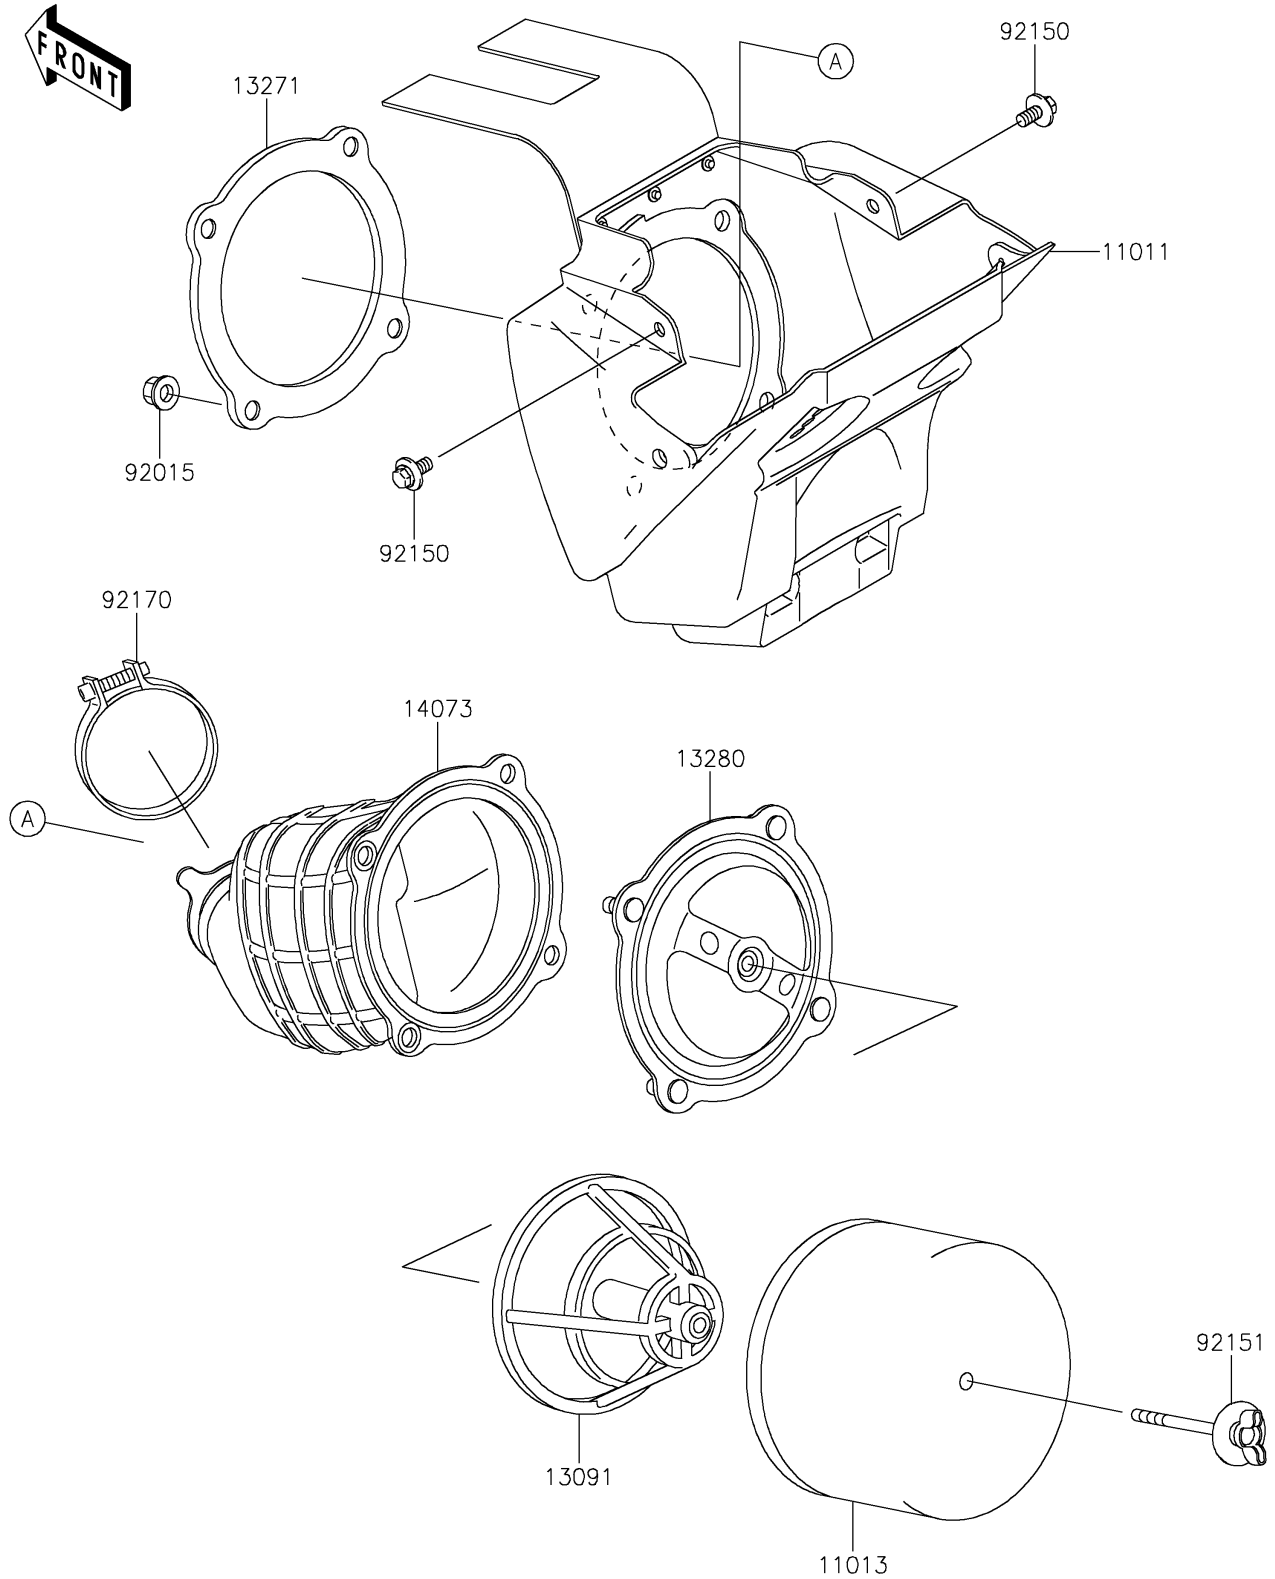

2024 KX™ 65

PARTS DIAGRAM

Air Cleaner

E1130

2024 KX™ 65

PARTS LIST

Air Cleaner

ITEM NAME

PART NUMBER

QUANTITY
