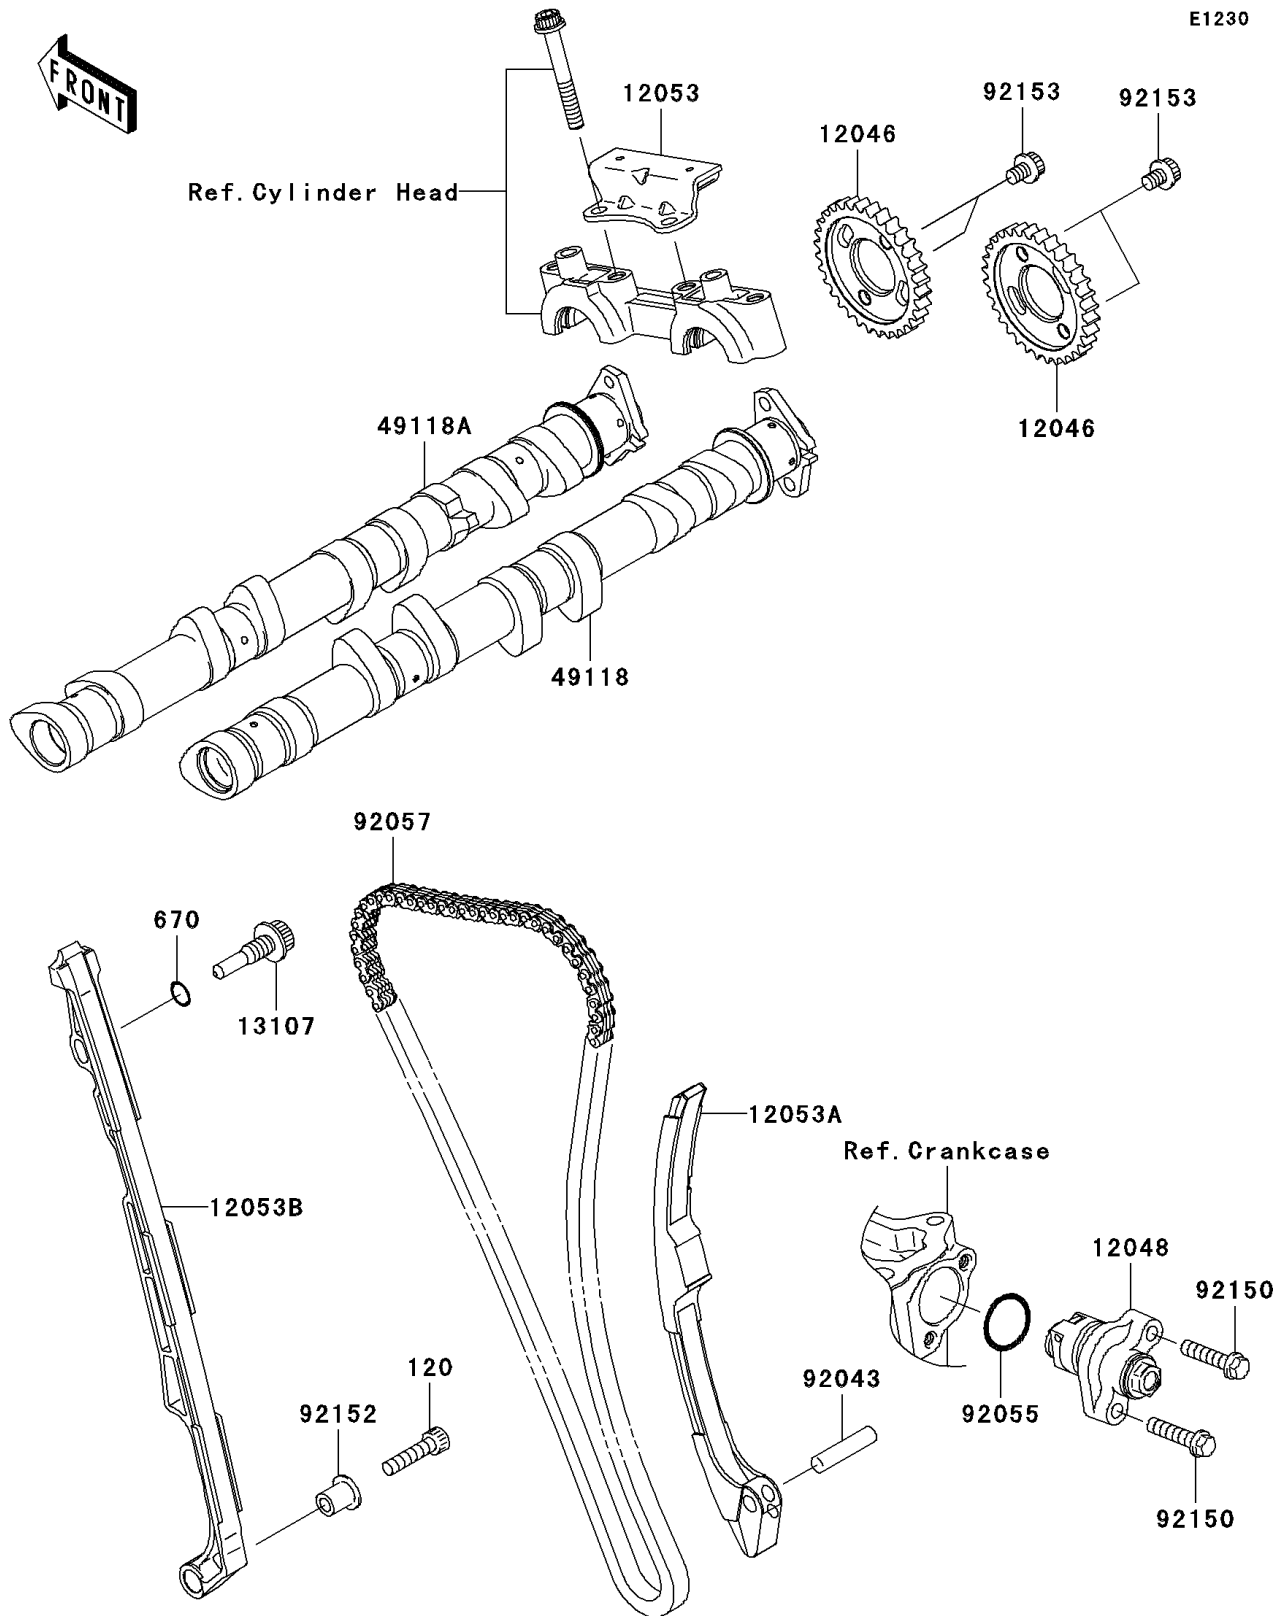

2007 Ninja® ZX™-10R

PARTS DIAGRAM

Camshaft(s)/Tensioner

E1230

2007 Ninja® ZX™-10R

PARTS LIST

Camshaft(s)/Tensioner

ITEM NAME	PART NUMBER	QUANTITY
BOLT-SOCKET,6X25 (Ref # 120)	120P0625	1
O RING,9MM (Ref # 670)	670D1509	1
SPROCKET,32T (Ref # 12046)	12046-0049	2
TENSIONER-ASSY (Ref # 12048)	12048-0030	1
GUIDE-CHAIN,UPP (Ref # 12053)	12053-0041	1
GUIDE-CHAIN,RR (Ref # 12053A)	12053-0050	1
GUIDE-CHAIN,FR (Ref # 12053B)	12053-0062	1
SHAFT (Ref # 13107)	13107-0129	1
CAMSHAFT-COMP,INTAKE (Ref # 49118)	49118-0008	1
CAMSHAFT-COMP,EXHAUST (Ref # 49118A)	49118-0045	1
PIN,7X30.7 (Ref # 92043)	92043-0062	1
RING-O,20.8X1.9 (Ref # 92055)	92055-0053	1
CHAIN,98XRH2015-124M (Ref # 92057)	92057-0085	1
BOLT,FLANGED-SMALL,6X25 (Ref # 92150)	92150-1779	2
COLLAR (Ref # 92152)	92152-0413	1
BOLT,FLANGED,6X8 (Ref # 92153)	92153-0455	4