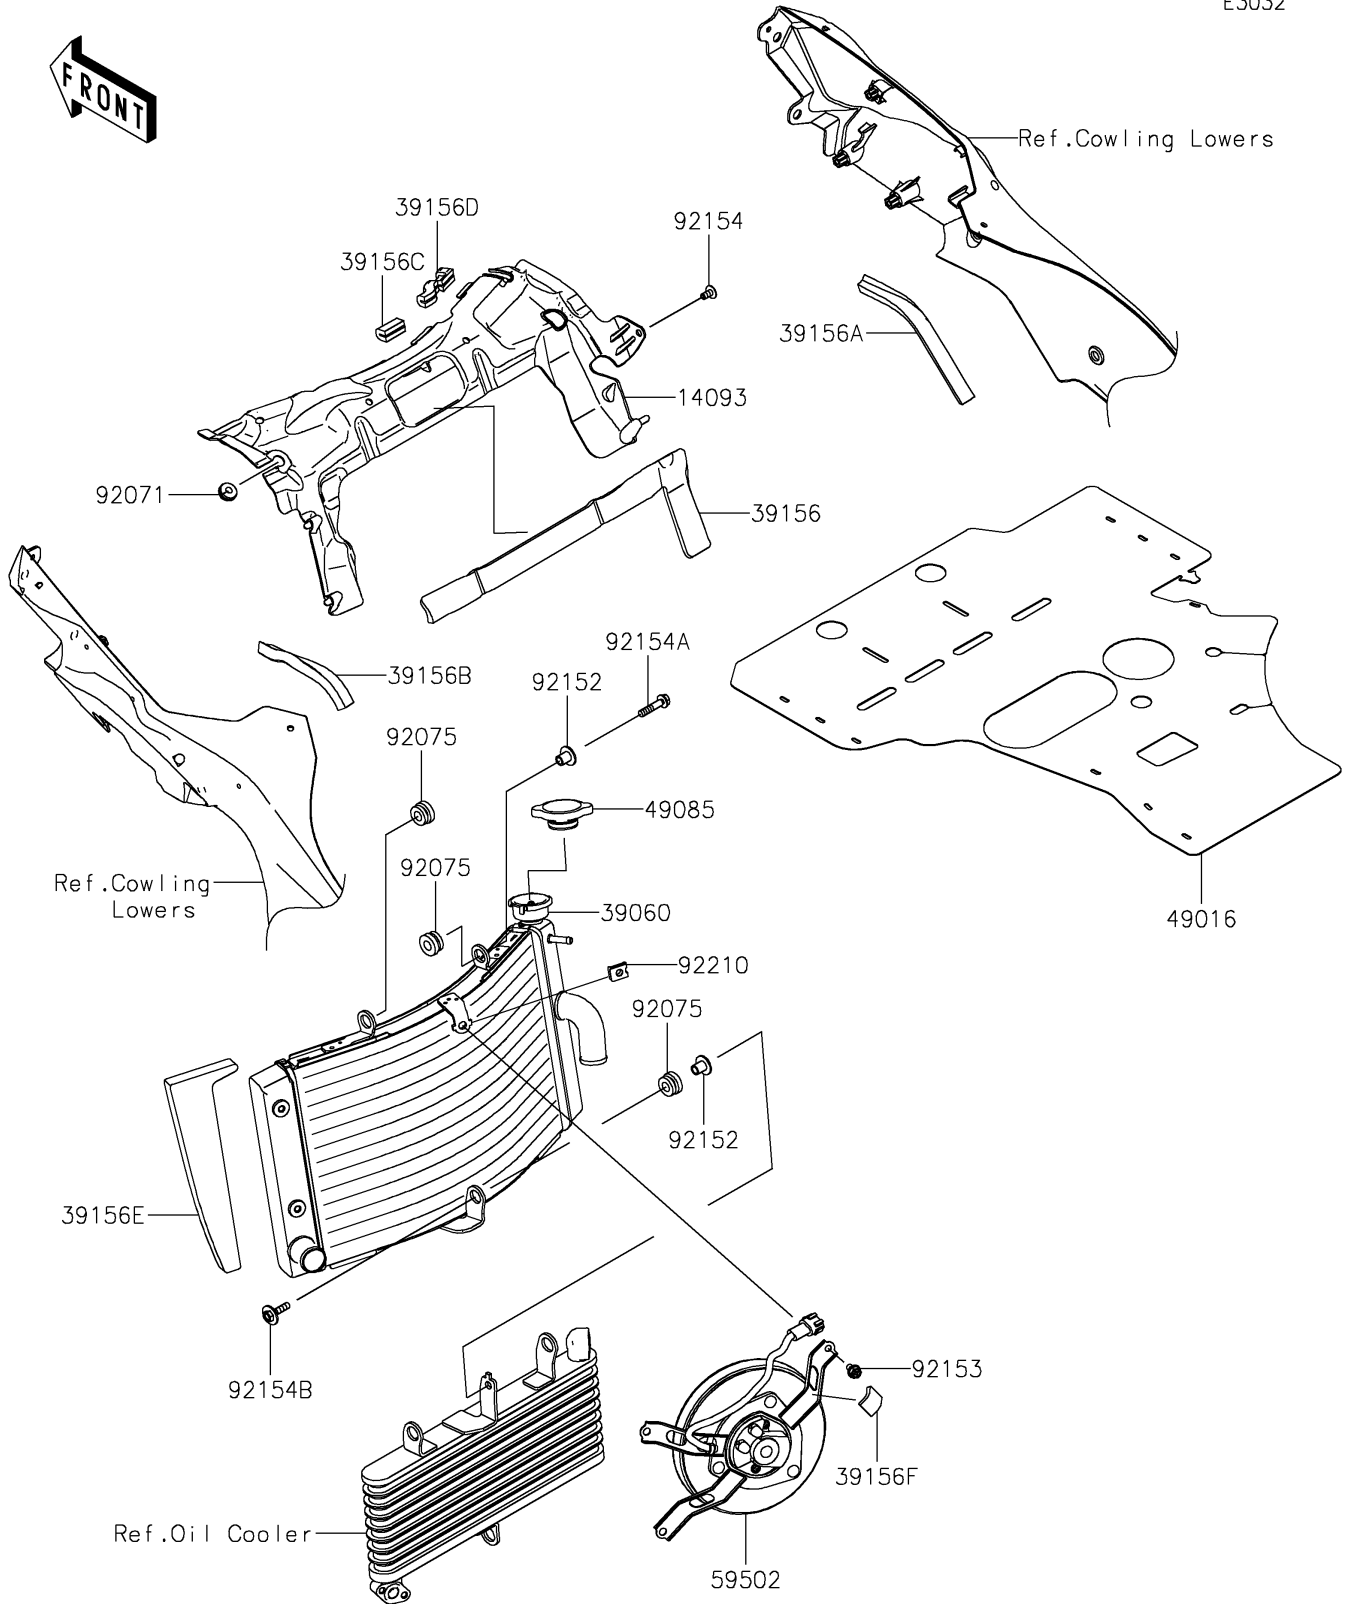

PARTS DIAGRAM Radiator

E3032

2024 NINJA® ZX™-10R 40th ANNIVERSARY EDITION ABS

Kawasaki
Let the Good Times Roll®

PARTS LIST

Radiator

ITEM NAME	PART NUMBER	QUANTITY
COVER (Ref # 14093)	14093-1200	1
RADIATOR (Ref # 39060)	39060-0759	1
PAD (Ref # 39156)	39156-0730	1
PAD,15X163X10 (Ref # 39156A)	39156-2615	1
PAD,15X104X10 (Ref # 39156B)	39156-2643	1
PAD,20X26.5X5 (Ref # 39156C)	39156-2644	1
PAD,13.5X64X5 (Ref # 39156D)	39156-2645	1
PAD,RADIATOR LH (Ref # 39156E)	39156-2646	1
PAD,23X19X4 (Ref # 39156F)	39156-2737	1
COVER-SEAL,ENGINE RR (Ref # 49016)	49016-0669	1
CAP-ASSY-PRESSURE (Ref # 49085)	49085-0006	1
FAN-ASSY (Ref # 59502)	59502-0631	1
GROMMET (Ref # 92071)	92071-0811	1
DAMPER,RUBBER (Ref # 92075)	92075-1123	3
COLLAR (Ref # 92152)	92152-1074	2
BOLT (Ref # 92153)	92153-0531	3
BOLT,6X12 (Ref # 92154)	92154-1892	1
BOLT,FLANGED,15X30 (Ref # 92154A)	92154-2119	1
BOLT,6X25 (Ref # 92154B)	92154-4259	1
NUT (Ref # 92210)	92210-1323	1