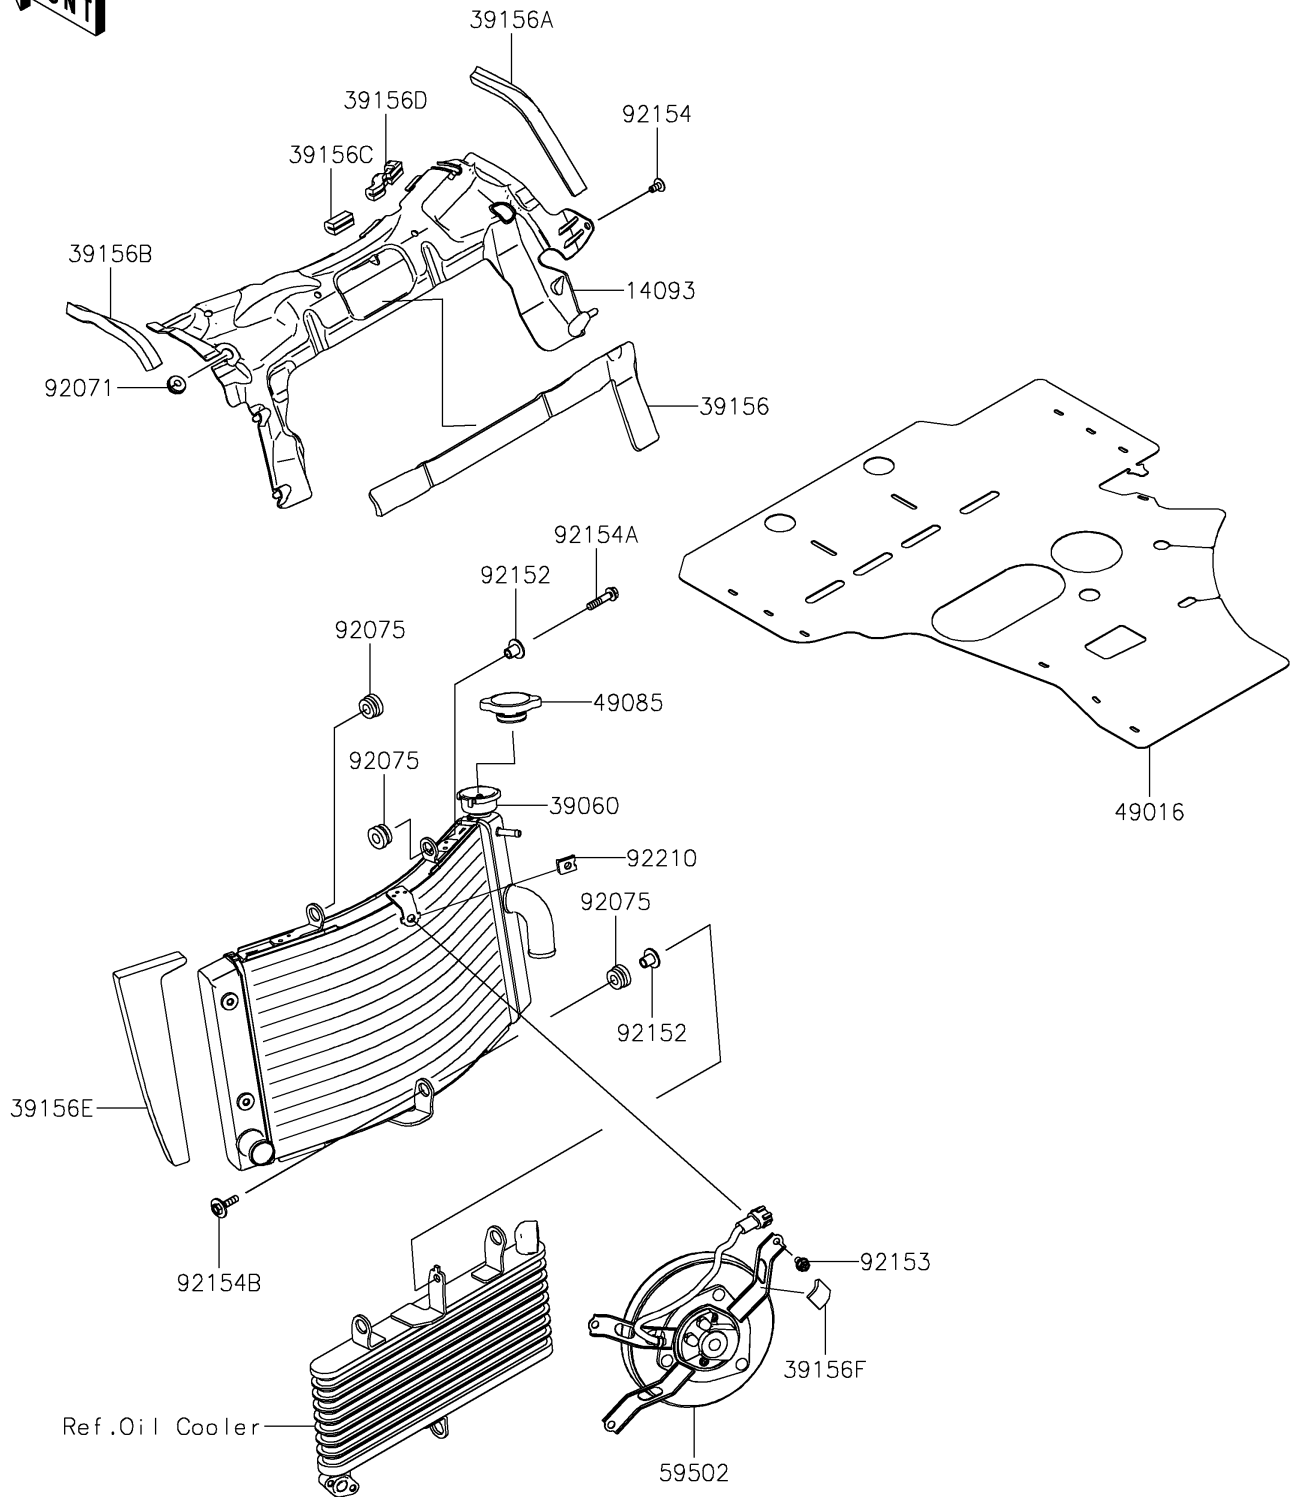

2024 Ninja® ZX-10R ABS

PARTS DIAGRAM

Radiator

E3032

2024 Ninja® ZX-10R ABS

PARTS LIST

Radiator

ITEM NAME	PART NUMBER	QUANTITY
COVER (Ref # 14093)	14093-1200	1
RADIATOR (Ref # 39060)	39060-0759	1
PAD (Ref # 39156)	39156-0730	1
PAD,15X163X10 (Ref # 39156A)	39156-2615	1
PAD,15X104X10 (Ref # 39156B)	39156-2643	1
PAD,20X26.5X5 (Ref # 39156C)	39156-2644	1
PAD,13.5X64X5 (Ref # 39156D)	39156-2645	1
PAD,RADIATOR LH (Ref # 39156E)	39156-2646	1
PAD,23X19X4 (Ref # 39156F)	39156-2737	1
COVER-SEAL,ENGINE RR (Ref # 49016)	49016-0669	1
CAP-ASSY-PRESSURE (Ref # 49085)	49085-0006	1
FAN-ASSY (Ref # 59502)	59502-0631	1
GROMMET (Ref # 92071)	92071-0811	1
DAMPER,RUBBER (Ref # 92075)	92075-1123	3
COLLAR (Ref # 92152)	92152-1074	2
BOLT (Ref # 92153)	92153-0531	3
BOLT,6X12 (Ref # 92154)	92154-1892	1
BOLT,FLANGED,15X30 (Ref # 92154A)	92154-2119	1
BOLT,6X25 (Ref # 92154B)	92154-4259	1
NUT (Ref # 92210)	92210-1323	1