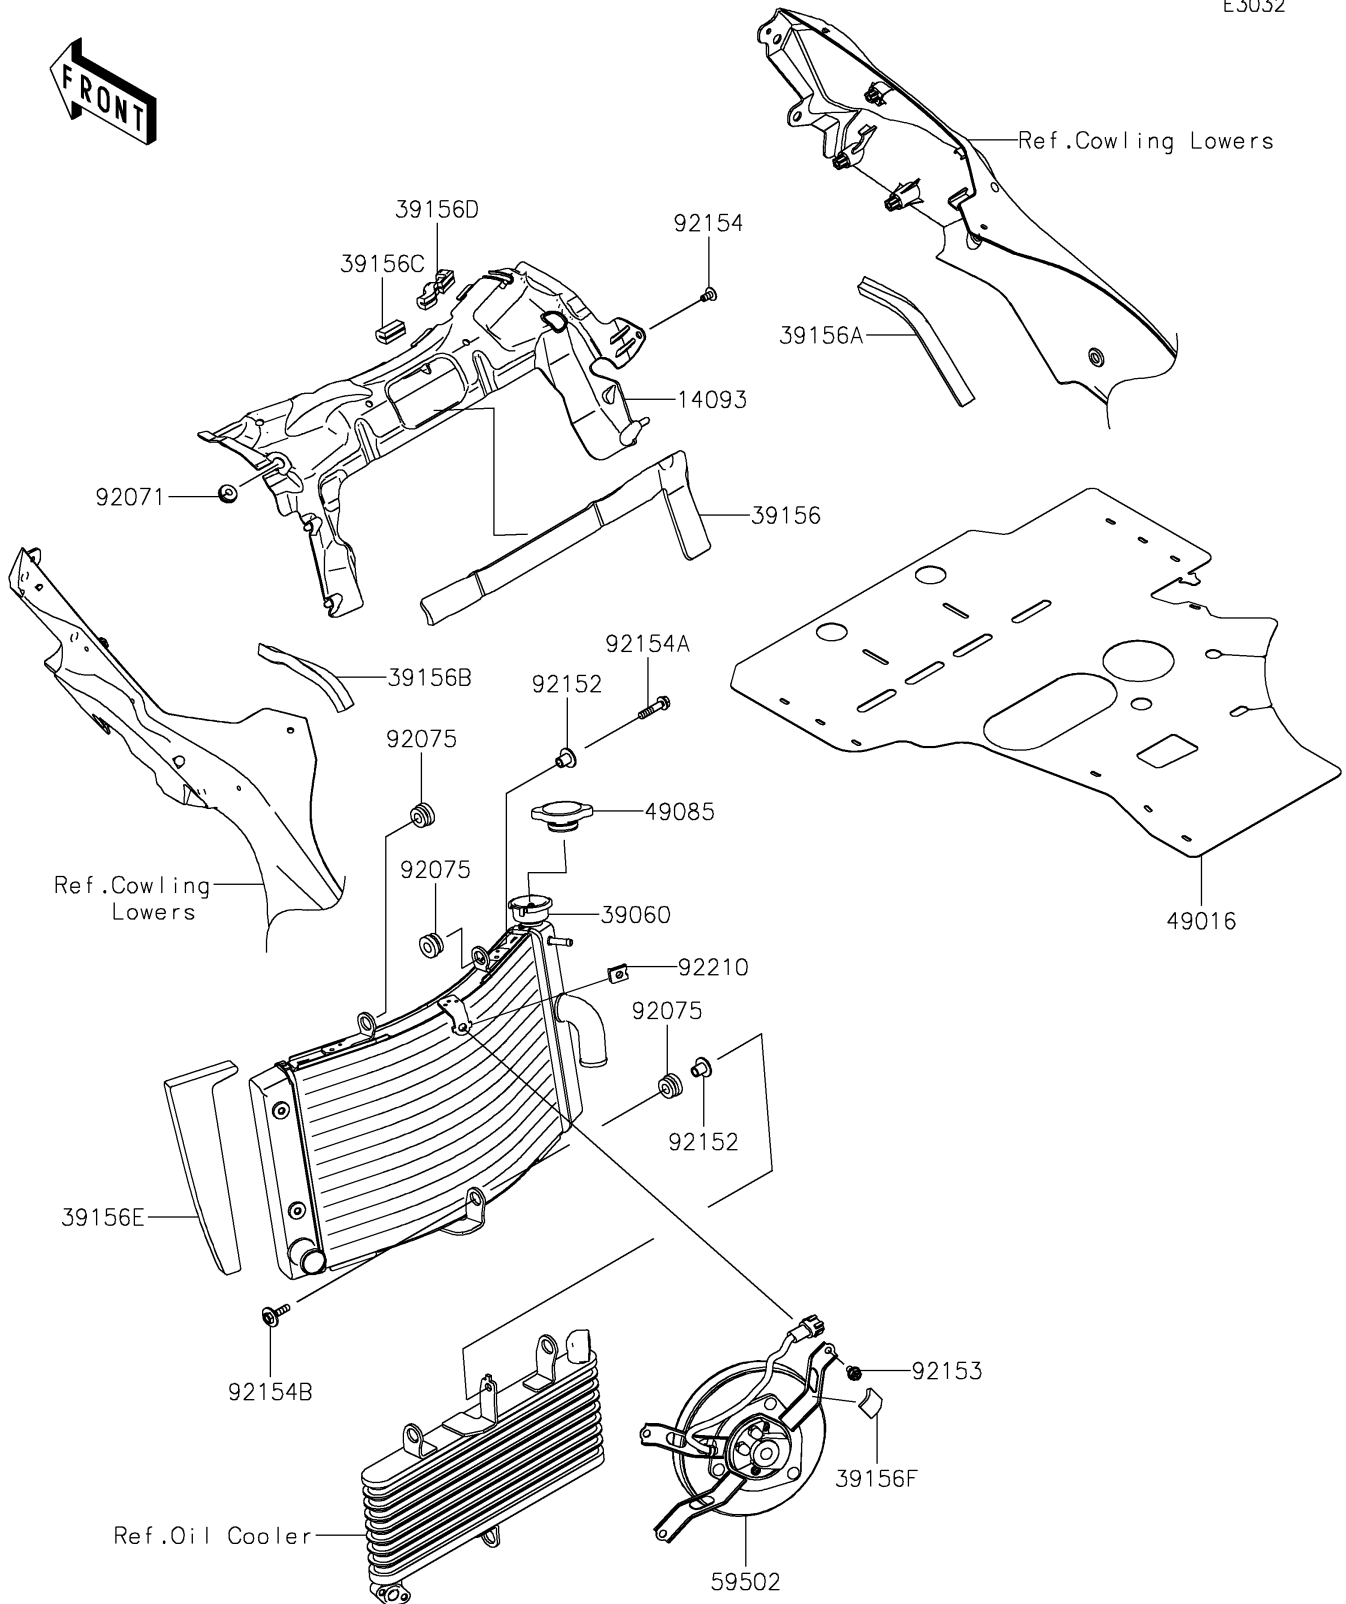

2022 NINJA® ZX™-10R

PARTS DIAGRAM

Radiator

E3032

2022 NINJA® ZX™-10R

PARTS LIST

Radiator

ITEM NAME	PART NUMBER	QUANTITY
COVER (Ref # 14093)	14093-1200	1
RADIATOR (Ref # 39060)	39060-0759	1
PAD (Ref # 39156)	39156-0730	1
PAD,15X163X10 (Ref # 39156A)	39156-2615	1
PAD,15X104X10 (Ref # 39156B)	39156-2643	1
PAD,20X26.5X5 (Ref # 39156C)	39156-2644	1
PAD,13.5X64X5 (Ref # 39156D)	39156-2645	1
PAD,RADIATOR LH (Ref # 39156E)	39156-2646	1
PAD,23X19X4 (Ref # 39156F)	39156-2737	1
COVER-SEAL,ENGINE RR (Ref # 49016)	49016-0669	1
CAP-ASSY-PRESSURE (Ref # 49085)	49085-0006	1
FAN-ASSY (Ref # 59502)	59502-0631	1
GROMMET (Ref # 92071)	92071-0811	1
DAMPER,RUBBER (Ref # 92075)	92075-1123	3
COLLAR (Ref # 92152)	92152-1074	2
BOLT (Ref # 92153)	92153-0531	3
BOLT,6X12 (Ref # 92154)	92154-1892	1
BOLT,FLANGED,15X30 (Ref # 92154A)	92154-2119	1
BOLT,6X25 (Ref # 92154B)	92154-4259	1
NUT (Ref # 92210)	92210-1323	1