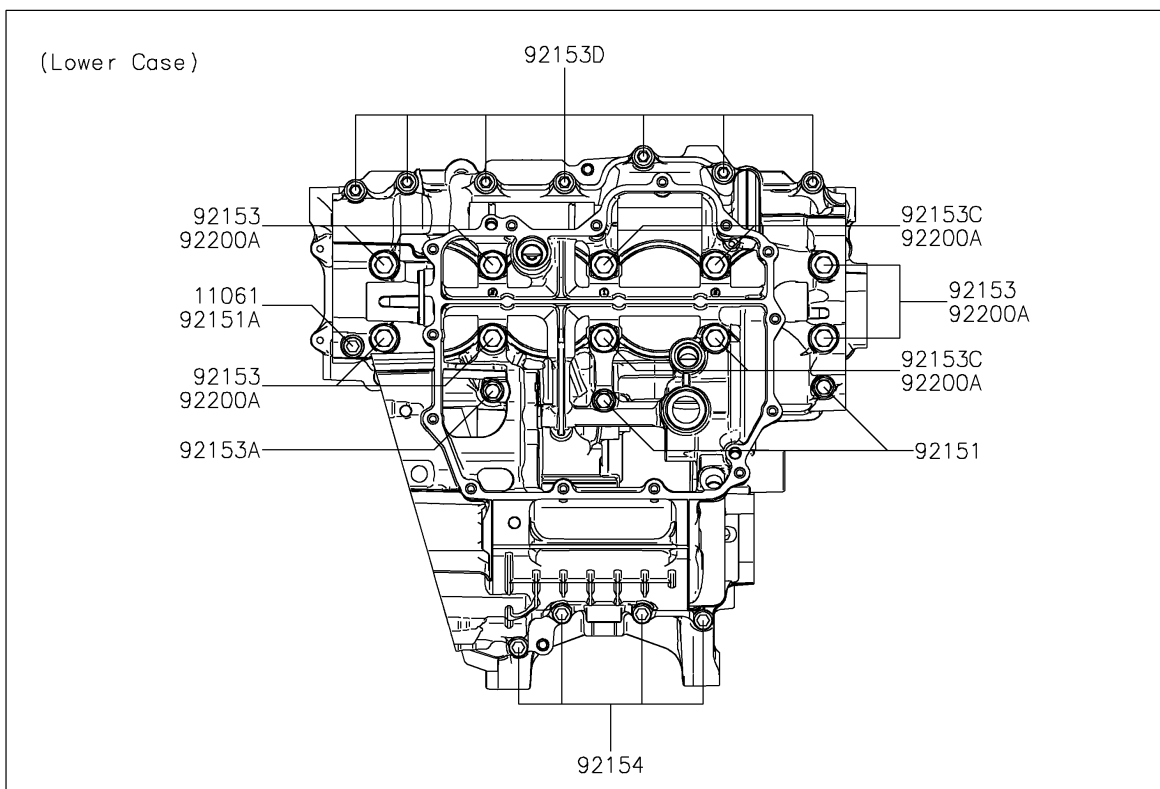

# 2024 Ninja ZX-10R ABS

## PARTS DIAGRAM

### Crankcase Bolt Pattern

E1412

## PARTS LIST