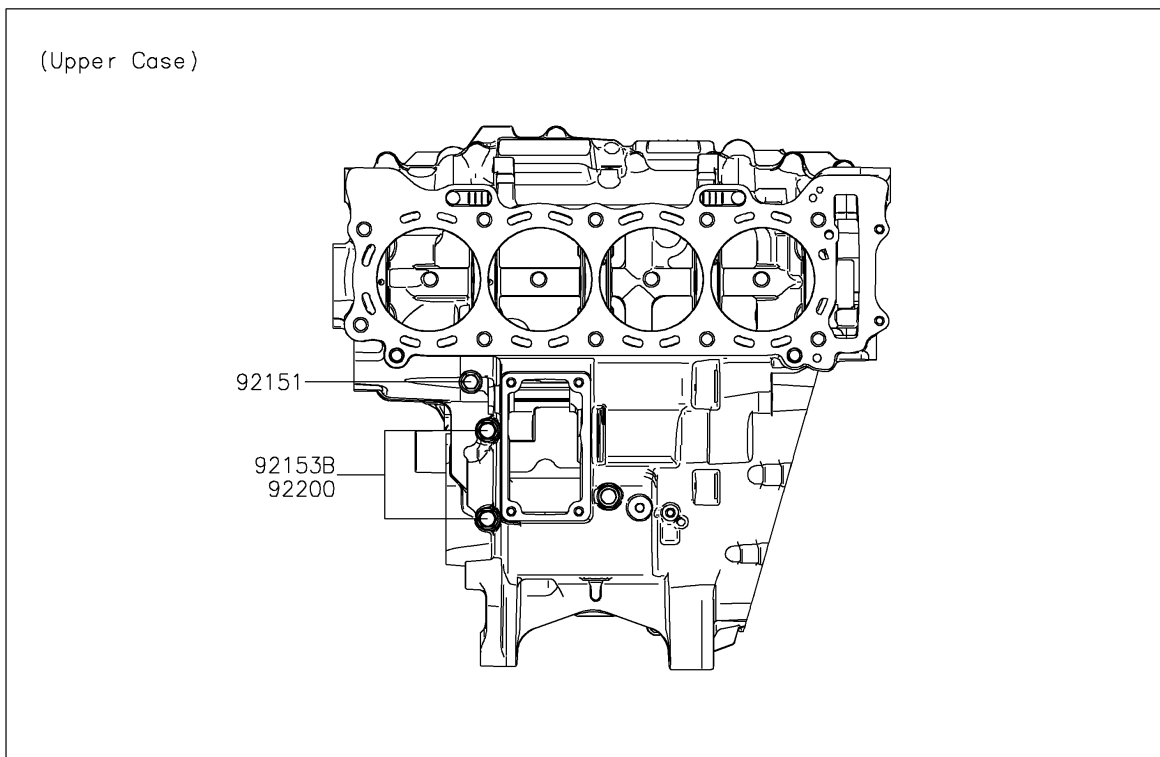

# 2024 Ninja ZX-10R ABS

## PARTS DIAGRAM

### Crankcase Bolt Pattern

E1412

## PARTS LIST