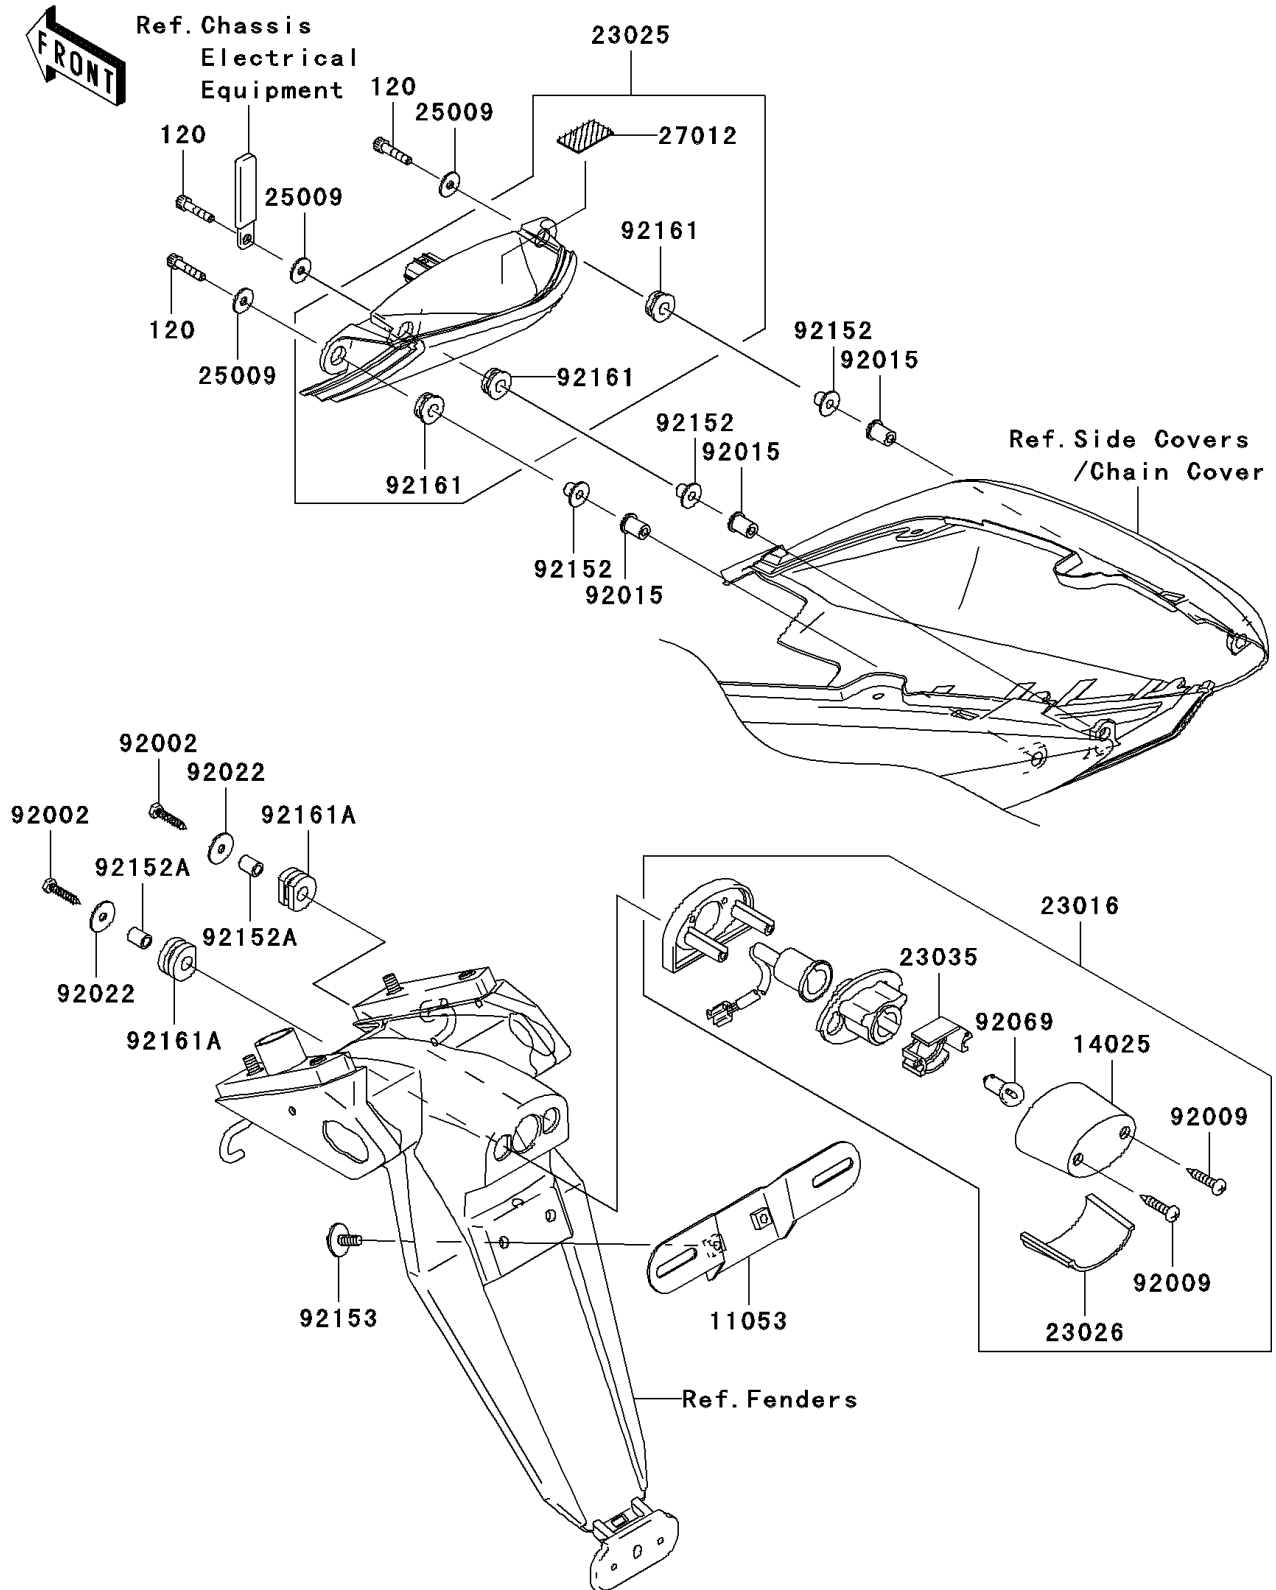

# 2004 Ninja® ZX™-10R

## PARTS DIAGRAM

### Taillight(s)

F2720

## PARTS LIST

Taillight(s)

**Kawasaki**  
Let the Good Times Roll®

**ITEM NAME**

**PART NUMBER**

**QUANTITY**

---