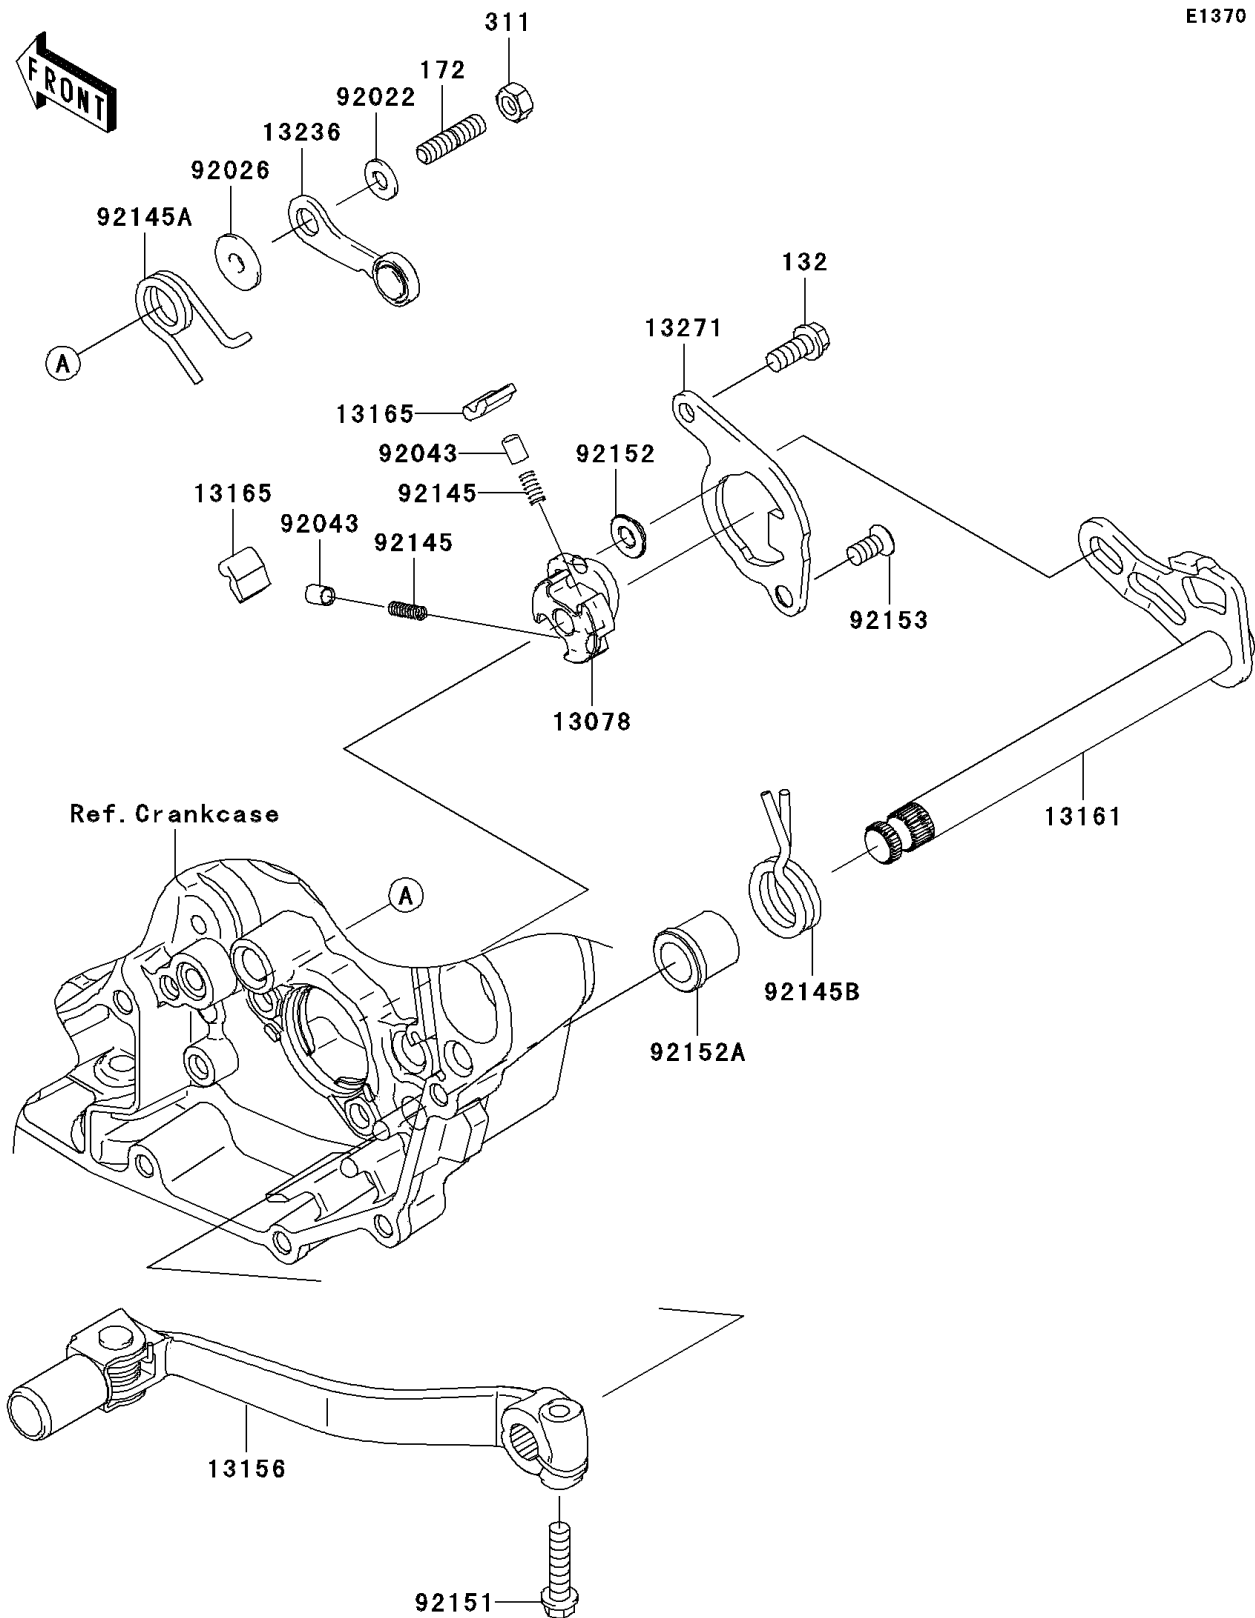

# 2009 KX™ 450F

## PARTS DIAGRAM

### Gear Change Mechanism

E1370

## PARTS LIST