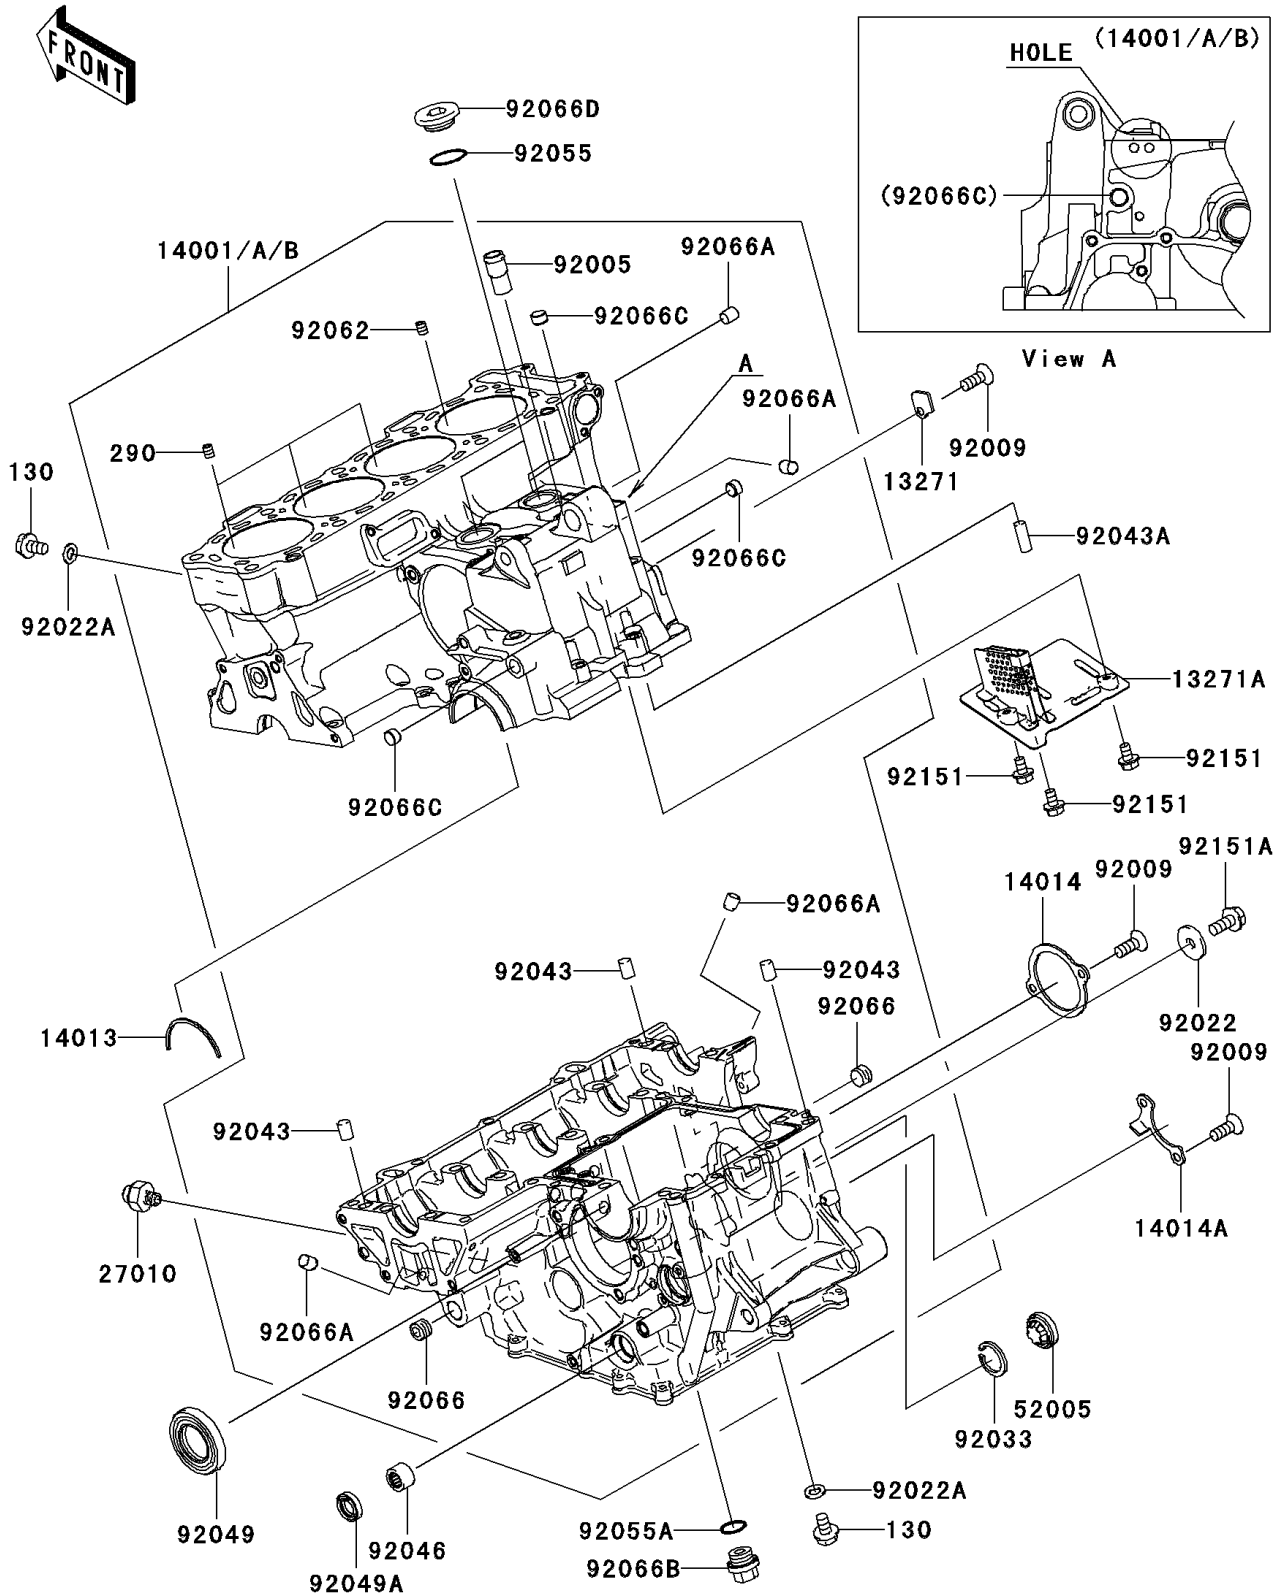

2004 Ninja[®] ZX[™]-10R

PARTS DIAGRAM

Crankcase

E1411

2004 Ninja® ZX™-10R

PARTS LIST

Crankcase

ITEM NAME

PART NUMBER

QUANTITY
