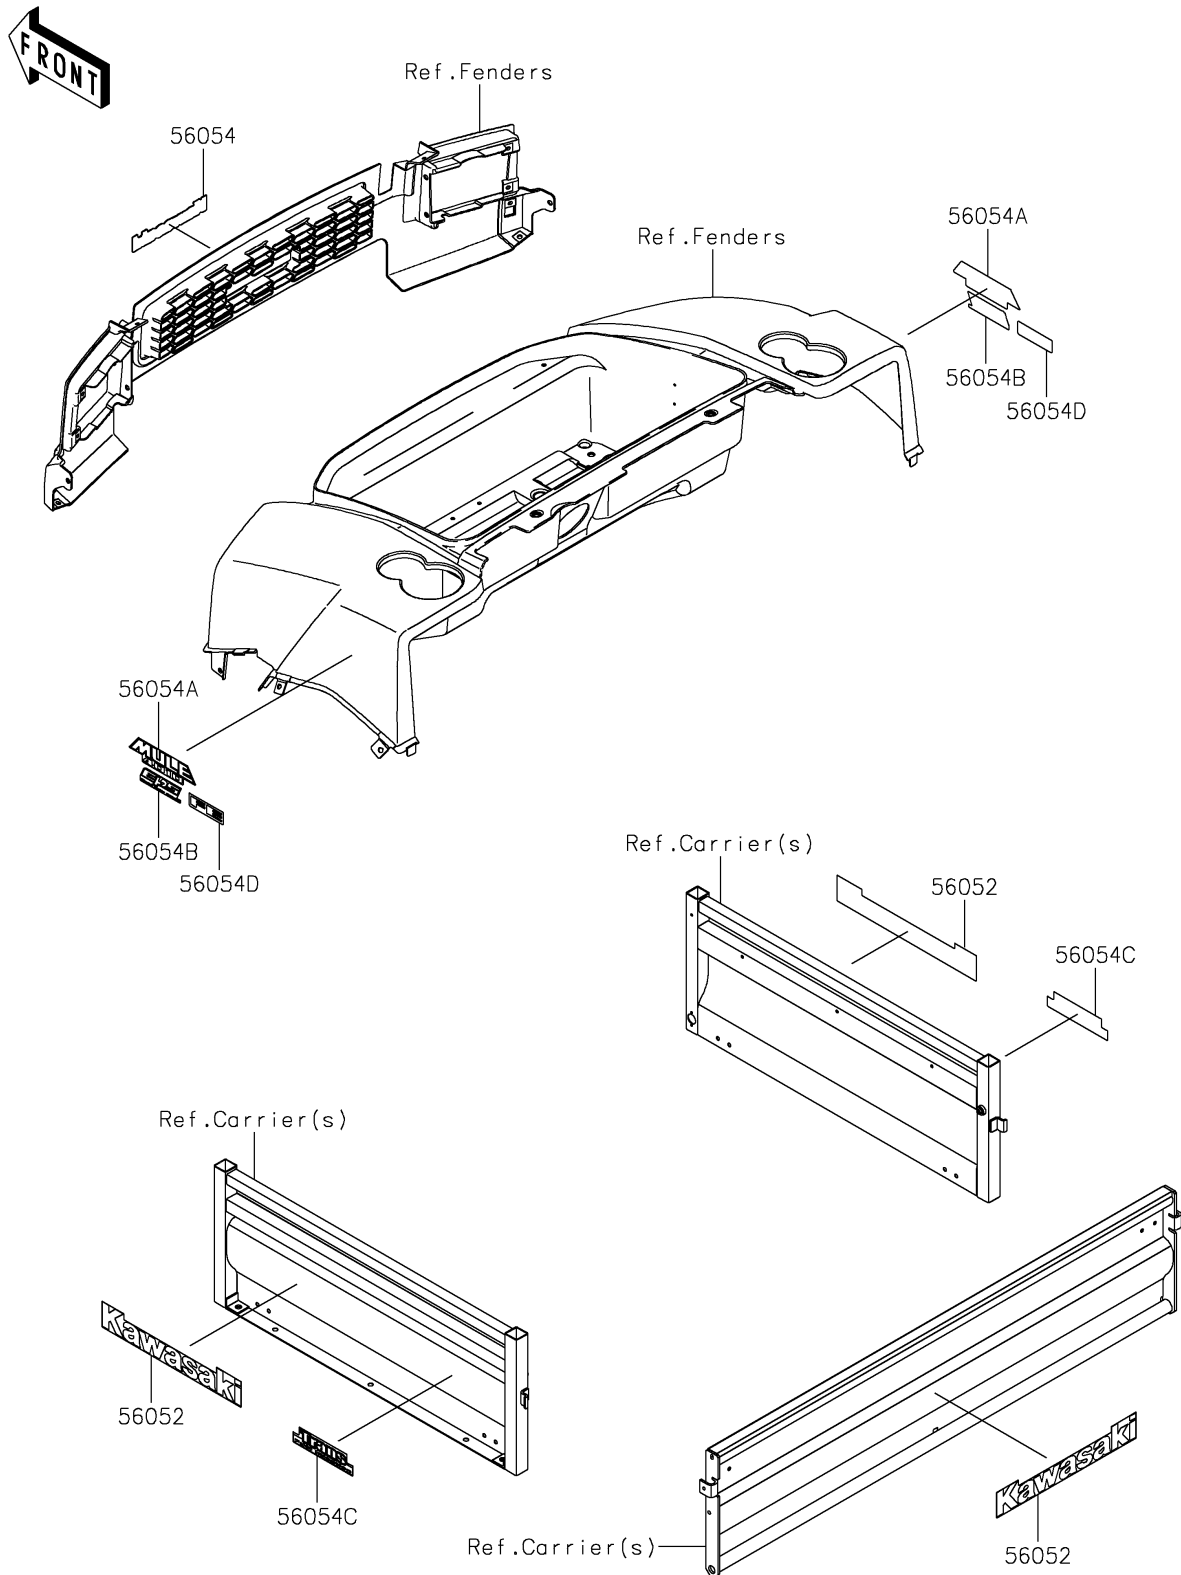

2023 MULE™ 4010 TRANS4x4® FE

PARTS DIAGRAM

Decals

F2861

2023 MULE™ 4010 TRANS4x4® FE

PARTS LIST

Decals

ITEM NAME	PART NUMBER	QUANTITY
-----------	-------------	----------
