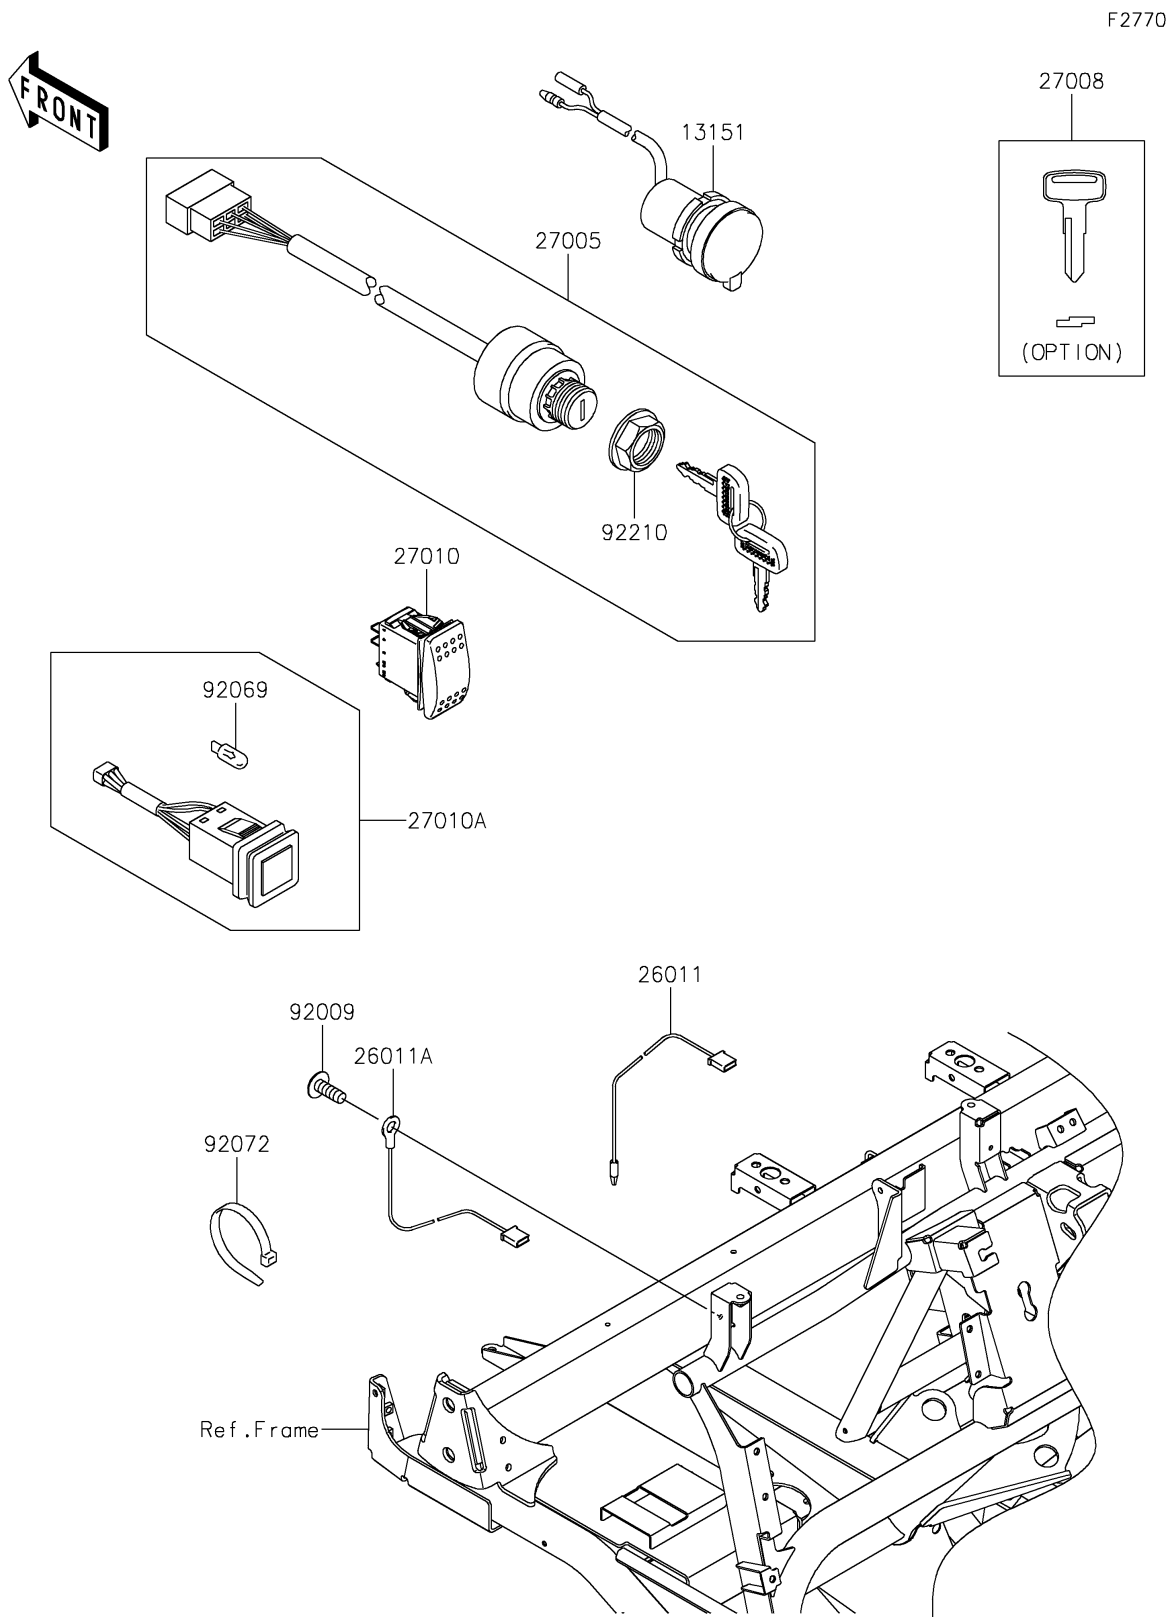

2023 MULE™ 4010 TRANS4x4® FE

PARTS DIAGRAM

Ignition Switch

2023 MULE™ 4010 TRANS4x4® FE

PARTS LIST

Ignition Switch

ITEM NAME	PART NUMBER	QUANTITY
-----------	-------------	----------
