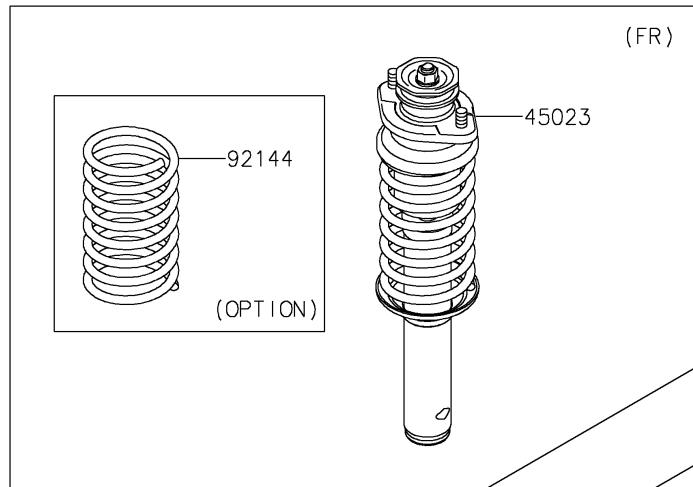

2023 MULE™ 4010 TRANS4x4® FE

PARTS DIAGRAM

Shock Absorber(s)

F2280

2023 MULE™ 4010 TRANS4x4® FE

PARTS LIST

Shock Absorber(s)

ITEM NAME	PART NUMBER	QUANTITY
-----------	-------------	----------
