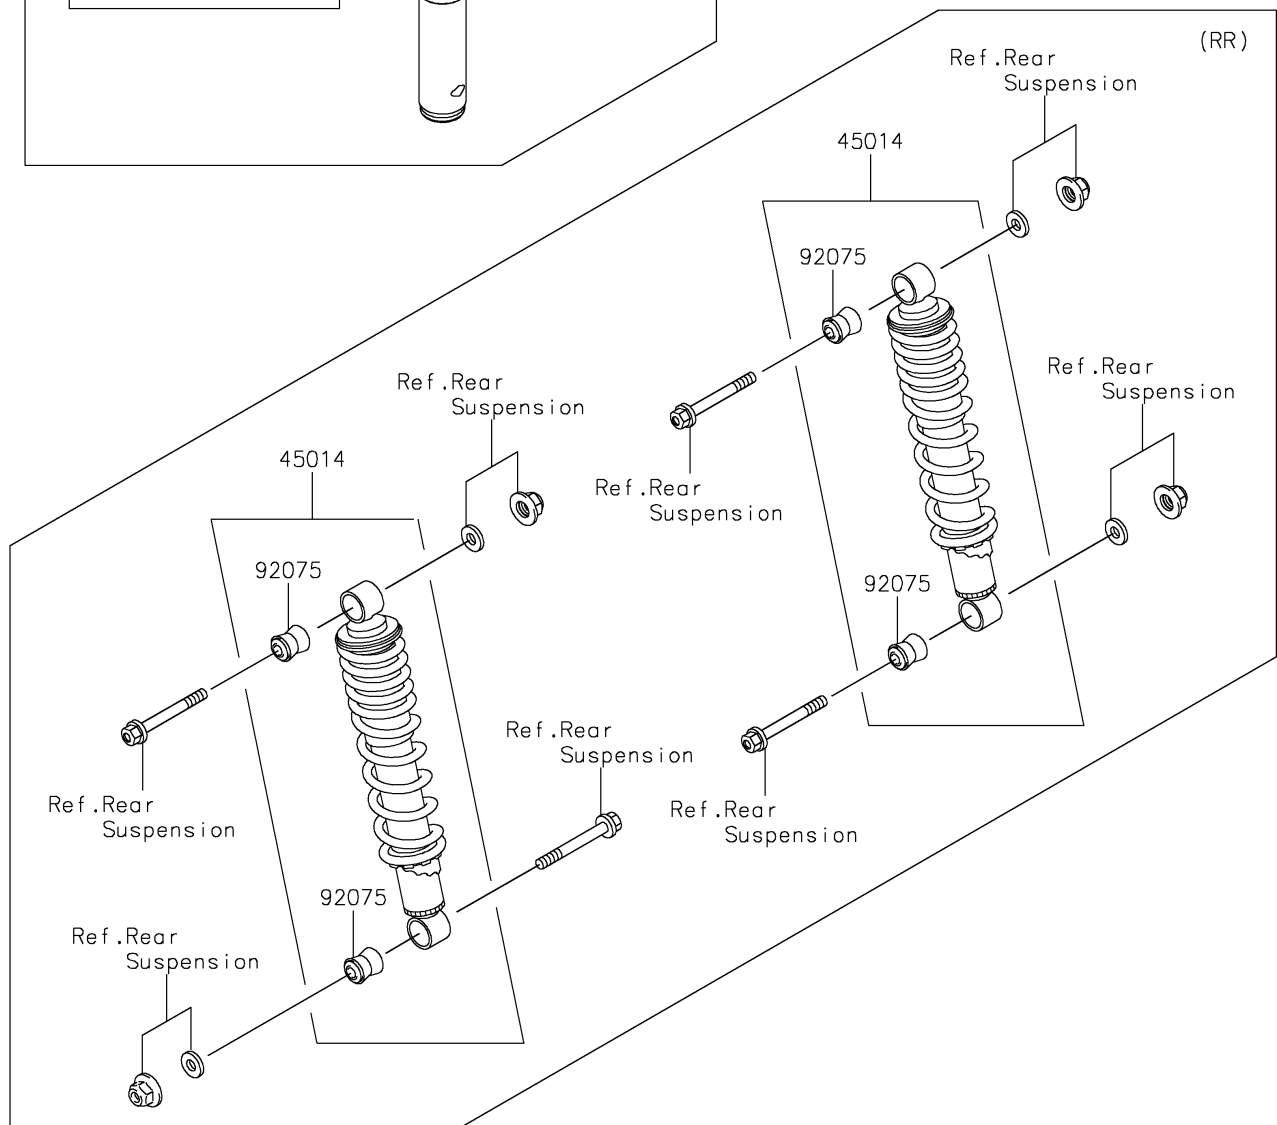

2023 MULE™ 4010 TRANS4x4® FE

PARTS DIAGRAM

Shock Absorber(s)

F2280

2023 MULE™ 4010 TRANS4x4® FE

PARTS LIST

Shock Absorber(s)

ITEM NAME	PART NUMBER	QUANTITY
-----------	-------------	----------
