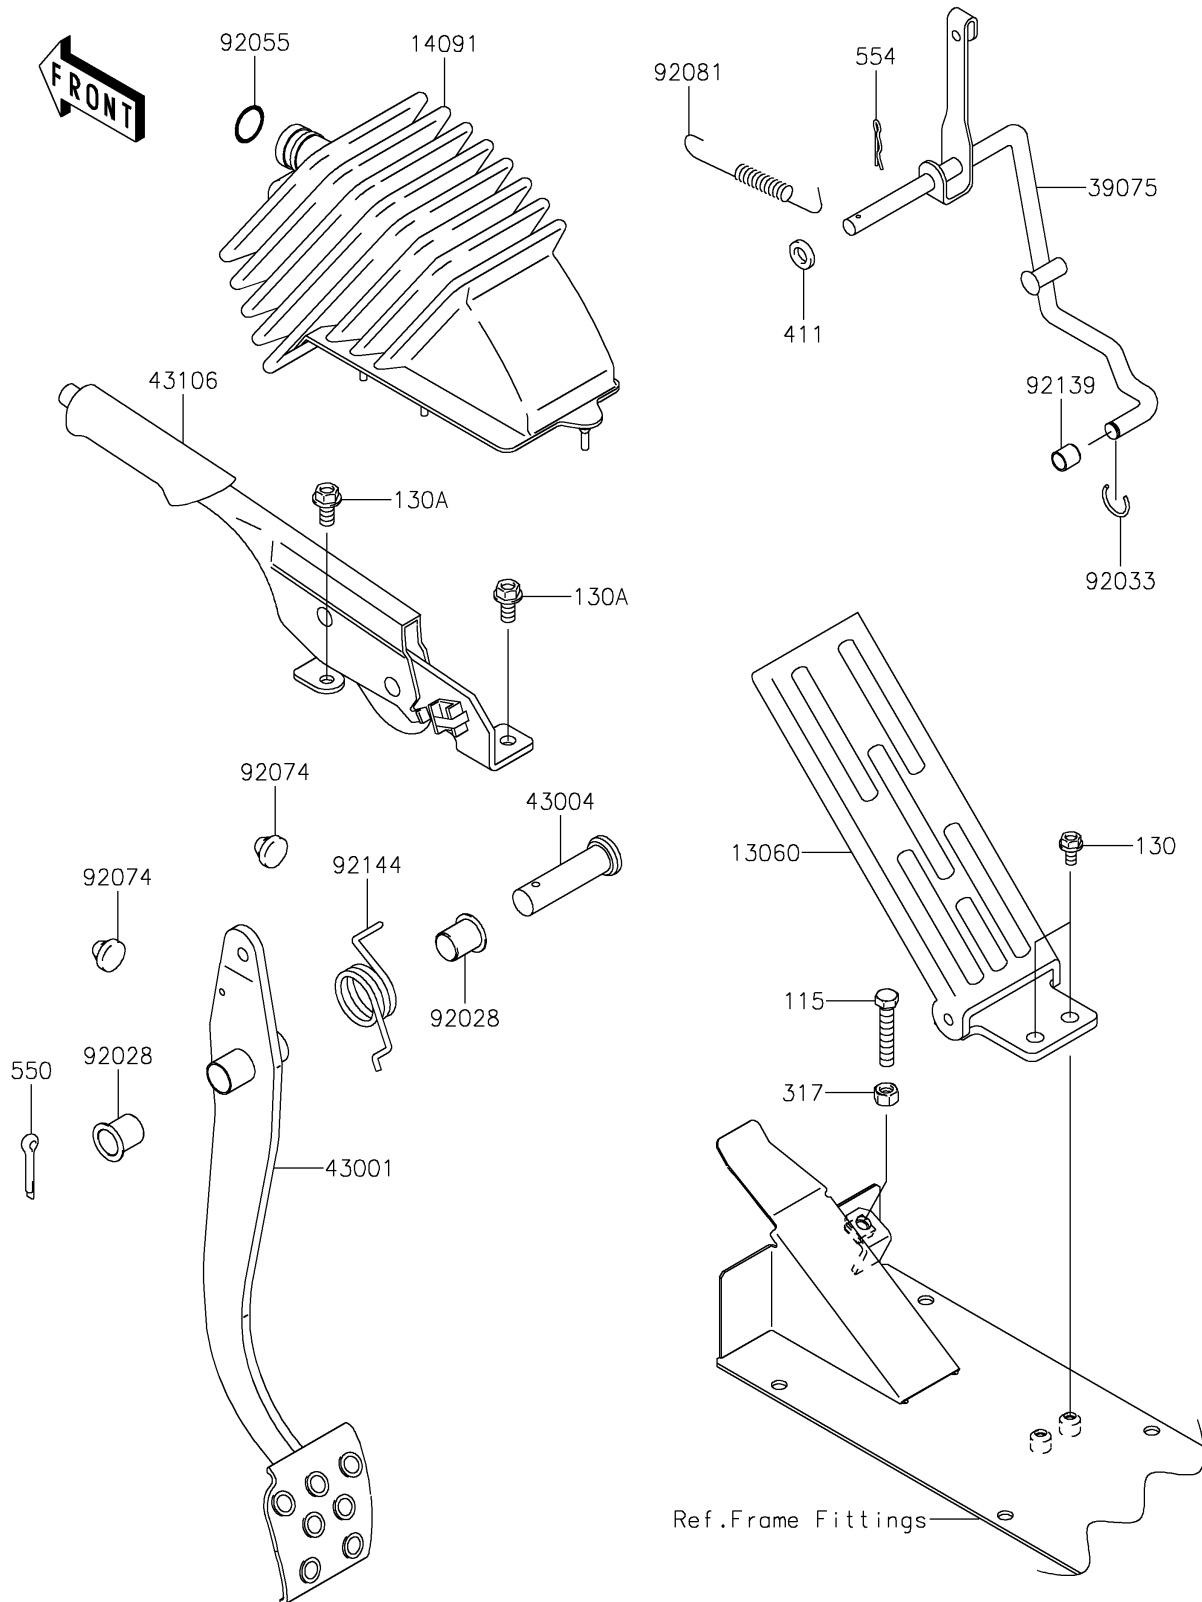

2023 MULE™ 4010 TRANS4x4® FE

PARTS DIAGRAM

Brake Pedal/Throttle Lever

F2260

2023 MULE™ 4010 TRANS4x4® FE

PARTS LIST

Brake Pedal/Throttle Lever

ITEM NAME	PART NUMBER	QUANTITY
-----------	-------------	----------
