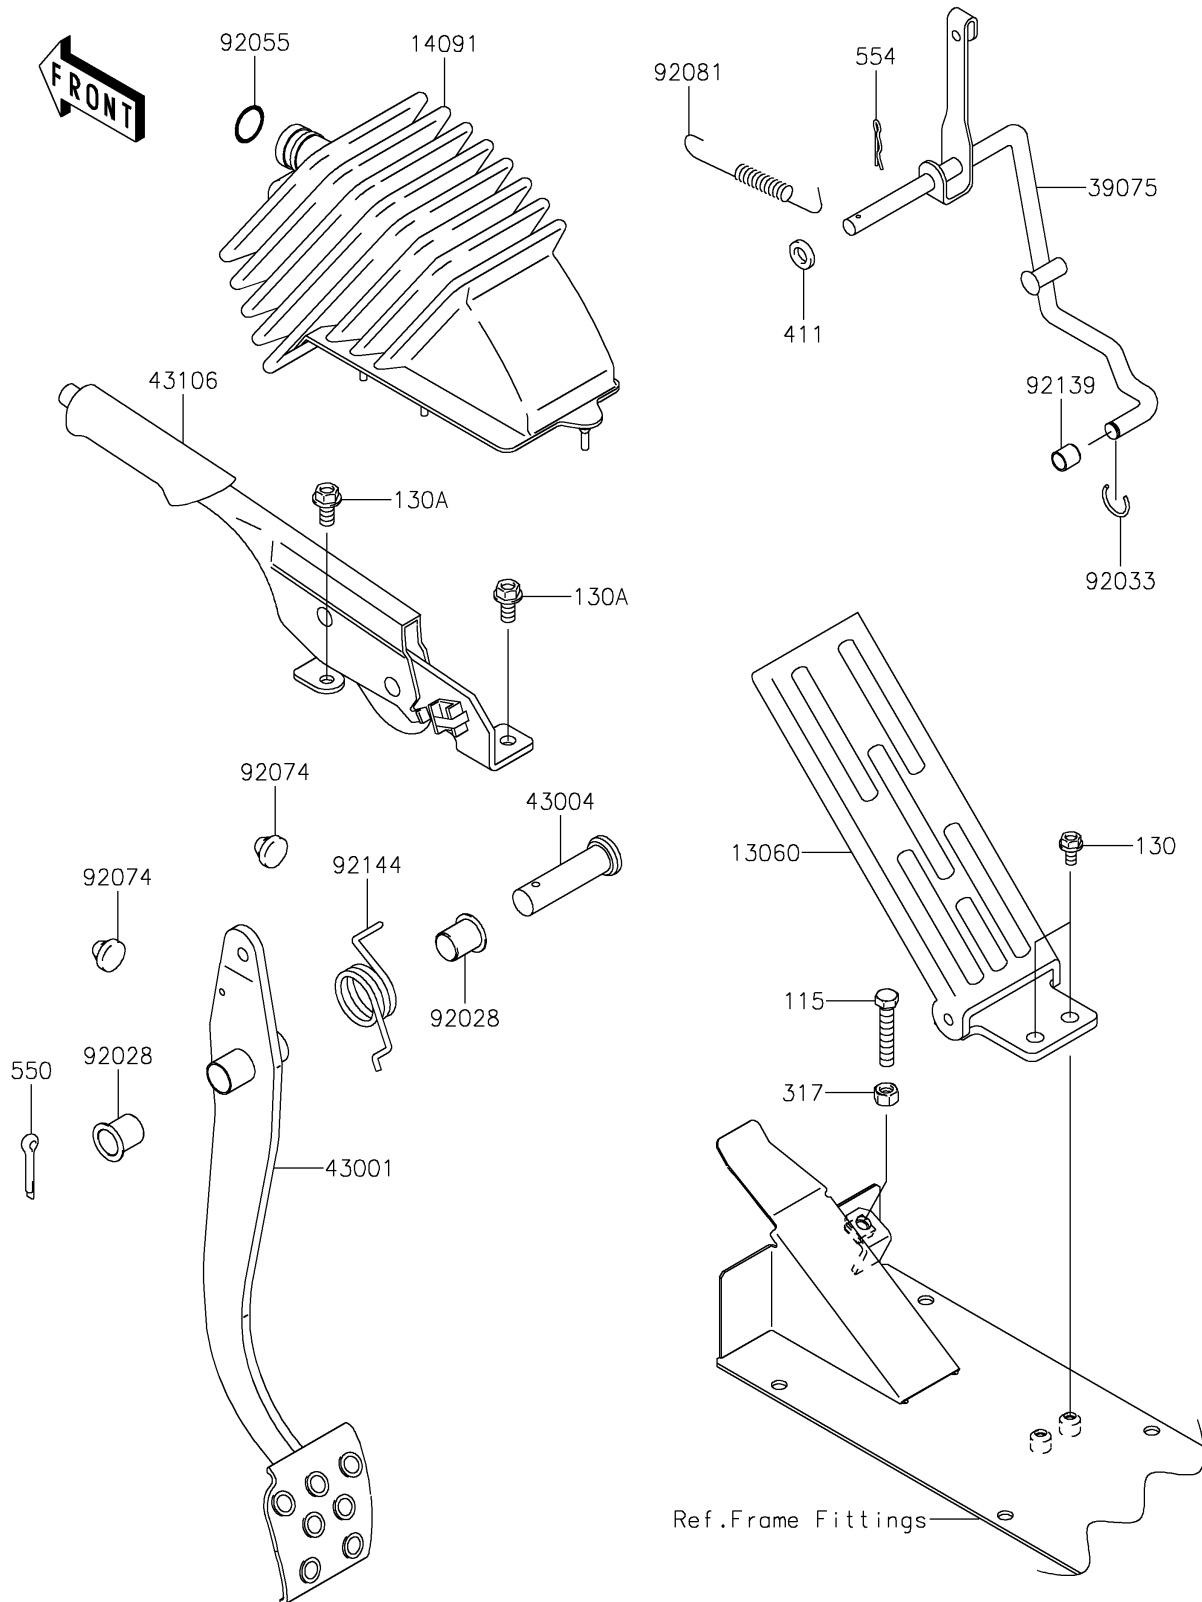

## PARTS DIAGRAM

### Brake Pedal/Throttle Lever

F2260

# 2022 MULE™ 4010 TRANS4x4® FE

## PARTS LIST

Brake Pedal/Throttle Lever

ITEM NAME	PART NUMBER	QUANTITY
-----------	-------------	----------

---