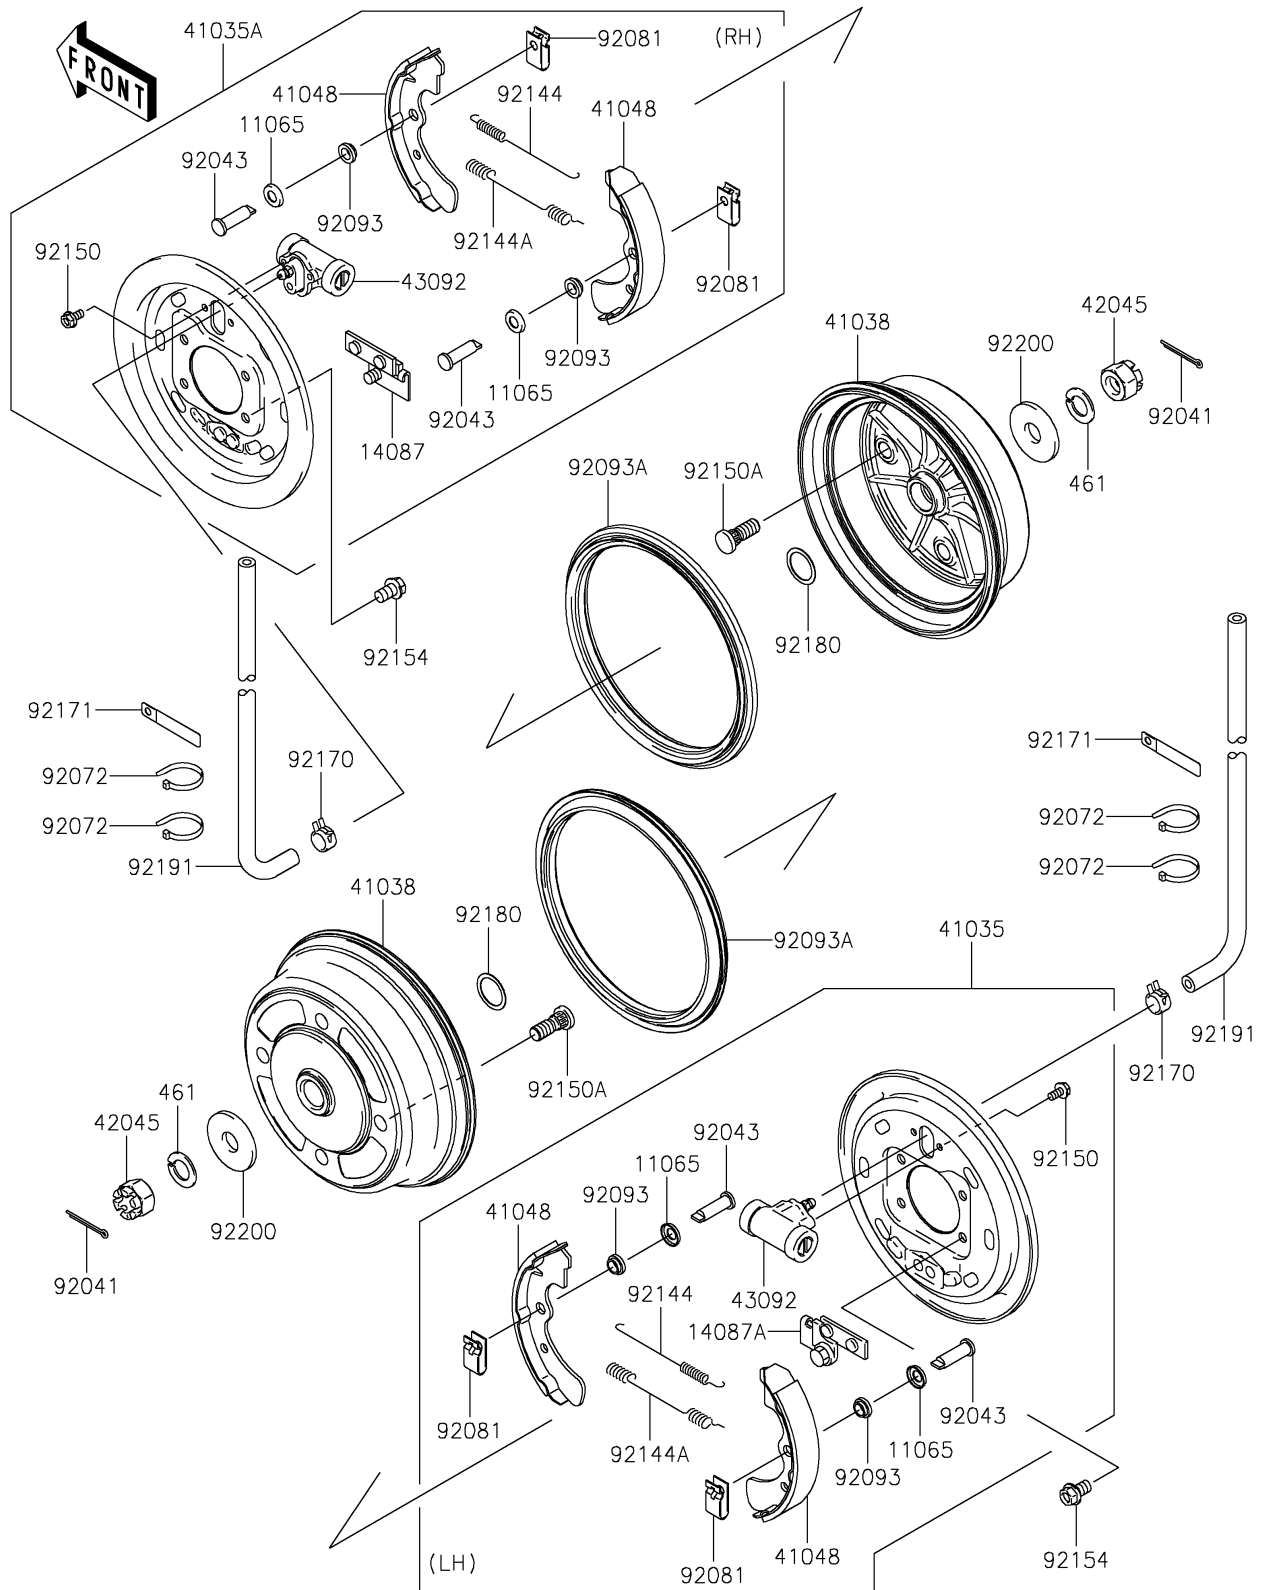

2023 MULE™ 4010 TRANS4x4® FE

PARTS DIAGRAM

Front Hubs/Brakes

F2230

2023 MULE™ 4010 TRANS4x4® FE

PARTS LIST

Front Hubs/Brakes

ITEM NAME	PART NUMBER	QUANTITY
-----------	-------------	----------
