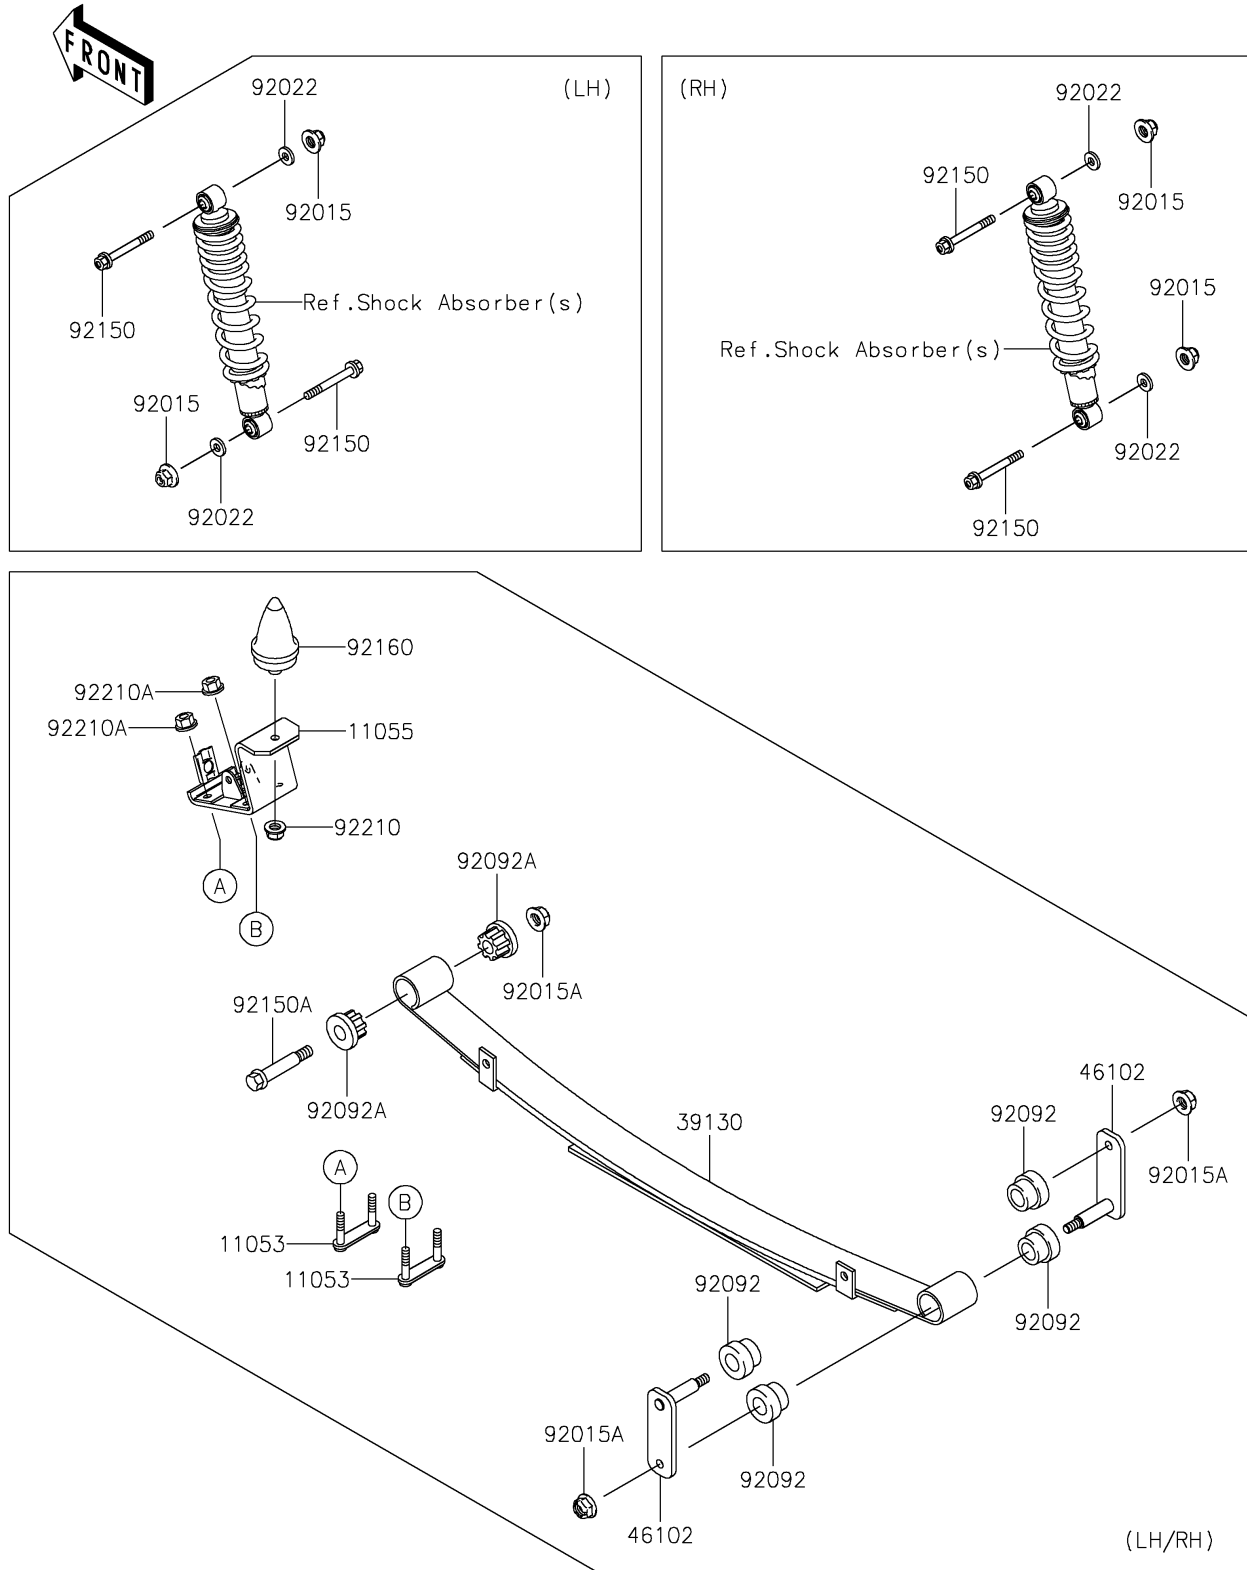

2023 MULE™ 4010 TRANS4x4® FE

PARTS DIAGRAM

Rear Suspension

F2153

2023 MULE™ 4010 TRANS4x4® FE

PARTS LIST

Rear Suspension

ITEM NAME	PART NUMBER	QUANTITY
-----------	-------------	----------
