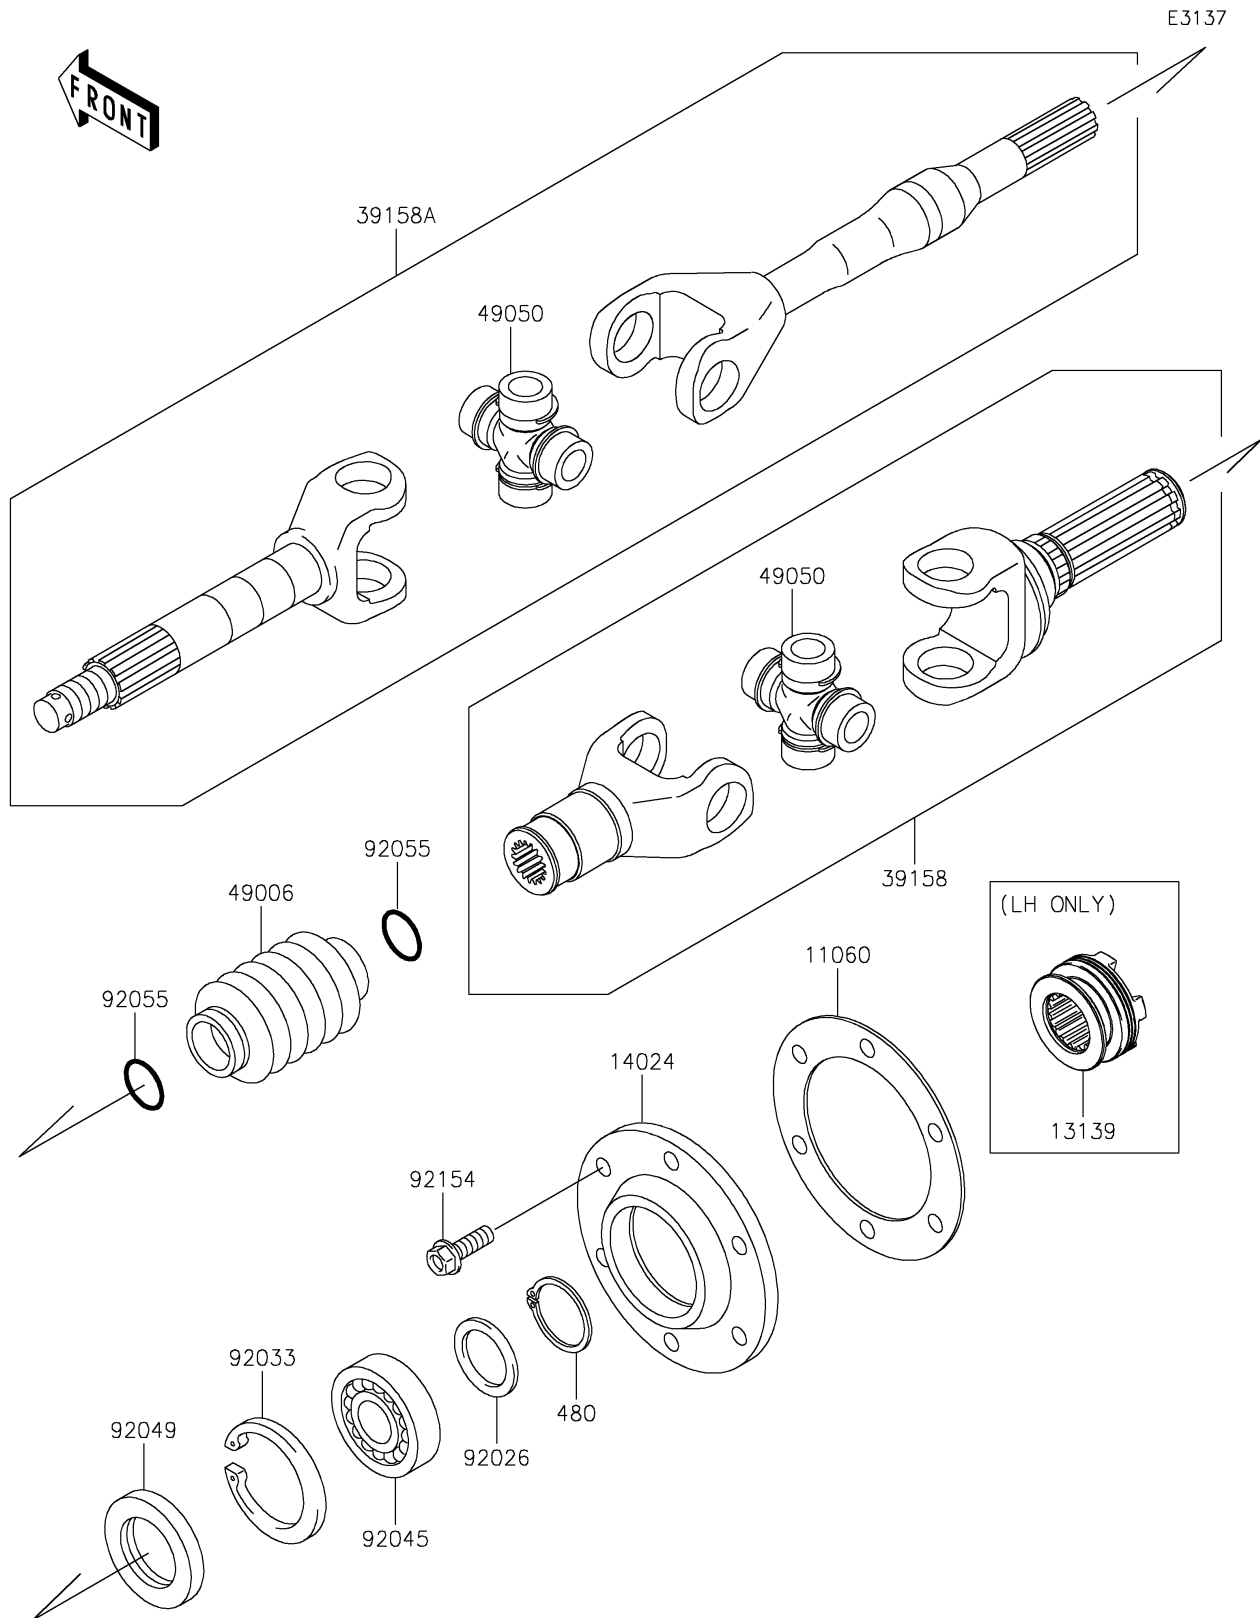

2023 MULE™ 4010 TRANS4x4® FE

PARTS DIAGRAM

Drive Shaft-Rear

2023 MULE™ 4010 TRANS4x4® FE

PARTS LIST

Drive Shaft-Rear

ITEM NAME	PART NUMBER	QUANTITY
-----------	-------------	----------
