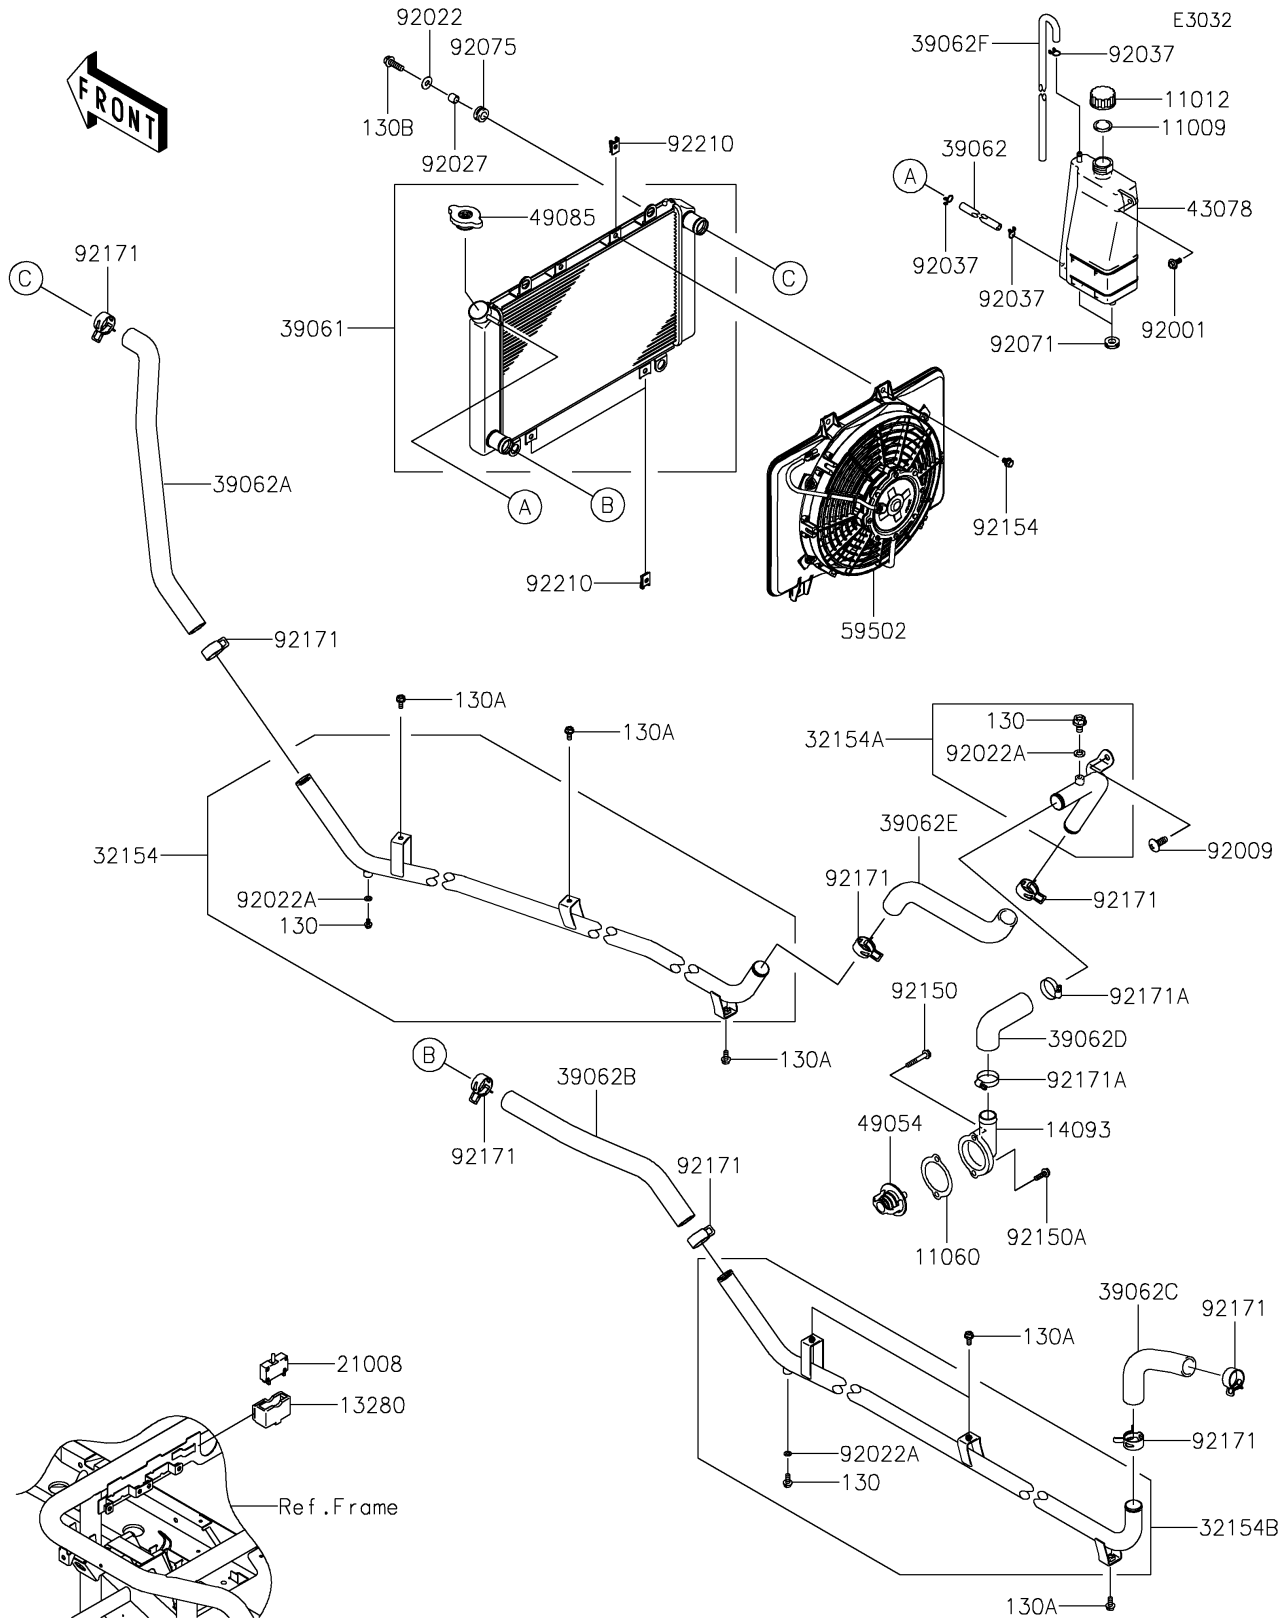

2023 MULE™ 4010 TRANS4x4® FE

PARTS DIAGRAM

Radiator

2023 MULE™ 4010 TRANS4x4® FE

PARTS LIST

Radiator

ITEM NAME	PART NUMBER	QUANTITY
GASKET,RESERVOIR TANK CAP (Ref # 11009)	11009-1145	1
CAP (Ref # 11012)	11012-1084	1
GASKET,THERMOSTAT COVER (Ref # 11060)	11060-2084	1
HOLDER,BREAKER (Ref # 13280)	13280-0082	1
COVER,THERMOSTAT (Ref # 14093)	14093-0061	1
BREAKER,FAN MOTOR (Ref # 21008)	21008-0014	1
PIPE,RH FR (Ref # 32154)	32154-7503	1
PIPE,RH RR (Ref # 32154A)	32154-7505	1
PIPE,LH (Ref # 32154B)	32154-7507	1
RADIATOR-ASSY (Ref # 39061)	39061-0811	1
HOSE-COOLING,5.5X10.5X650 (Ref # 39062)	39062-0266	1
HOSE-COOLING,PIPE-RAD. (Ref # 39062A)	39062-0282	1
HOSE-COOLING,RAD.-LH PIPE (Ref # 39062B)	39062-0283	1
HOSE-COOLING,PIPE-E/G (Ref # 39062C)	39062-0286	1
HOSE-COOLING (Ref # 39062D)	39062-1832	1
HOSE-COOLING (Ref # 39062E)	39062-7502	1
HOSE-COOLING,DRAIN (Ref # 39062F)	39062-7507	1
RESERVOIR (Ref # 43078)	43078-0062	1
THERMOSTAT (Ref # 49054)	49054-2056	1
CAP-ASSY-PRESSURE (Ref # 49085)	49085-0017	1
FAN-ASSY (Ref # 59502)	59502-0630	1
BOLT,W/P,6X16 (Ref # 92001)	92001-1860	1
SCREW,TAPPING,6X16 (Ref # 92009)	92009-1166	1
WASHER,8.5X20X1.6,BLACK (Ref # 92022)	92022-1317	4
WASHER,6.2X11X1 (Ref # 92022A)	92022-304	3
COLLAR,8.8X12X10.7 (Ref # 92027)	92027-102	4
CLAMP,TUBE (Ref # 92037)	92037-147	3
GROMMET (Ref # 92071)	92071-1115	2
DAMPER (Ref # 92075)	92075-294	4

2023 MULE™ 4010 TRANS4x4® FE

PARTS LIST

Radiator

ITEM NAME	PART NUMBER	QUANTITY
BOLT,6X40 (Ref # 92150)	92150-2230	1
BOLT,6X20 (Ref # 92150A)	92150-2231	1
BOLT,6X14 (Ref # 92154)	92154-4107	4
CLAMP,COOLING HOSE (Ref # 92171)	92171-0060	8
CLAMP (Ref # 92171A)	92171-0179	2
NUT,6MM (Ref # 92210)	92210-1791	4
BOLT-FLANGED,6X10 (Ref # 130)	130BA0610	3
BOLT-FLANGED,6X14 (Ref # 130A)	130BA0614	6
BOLT-FLANGED,8X25 (Ref # 130B)	130BA0825	4