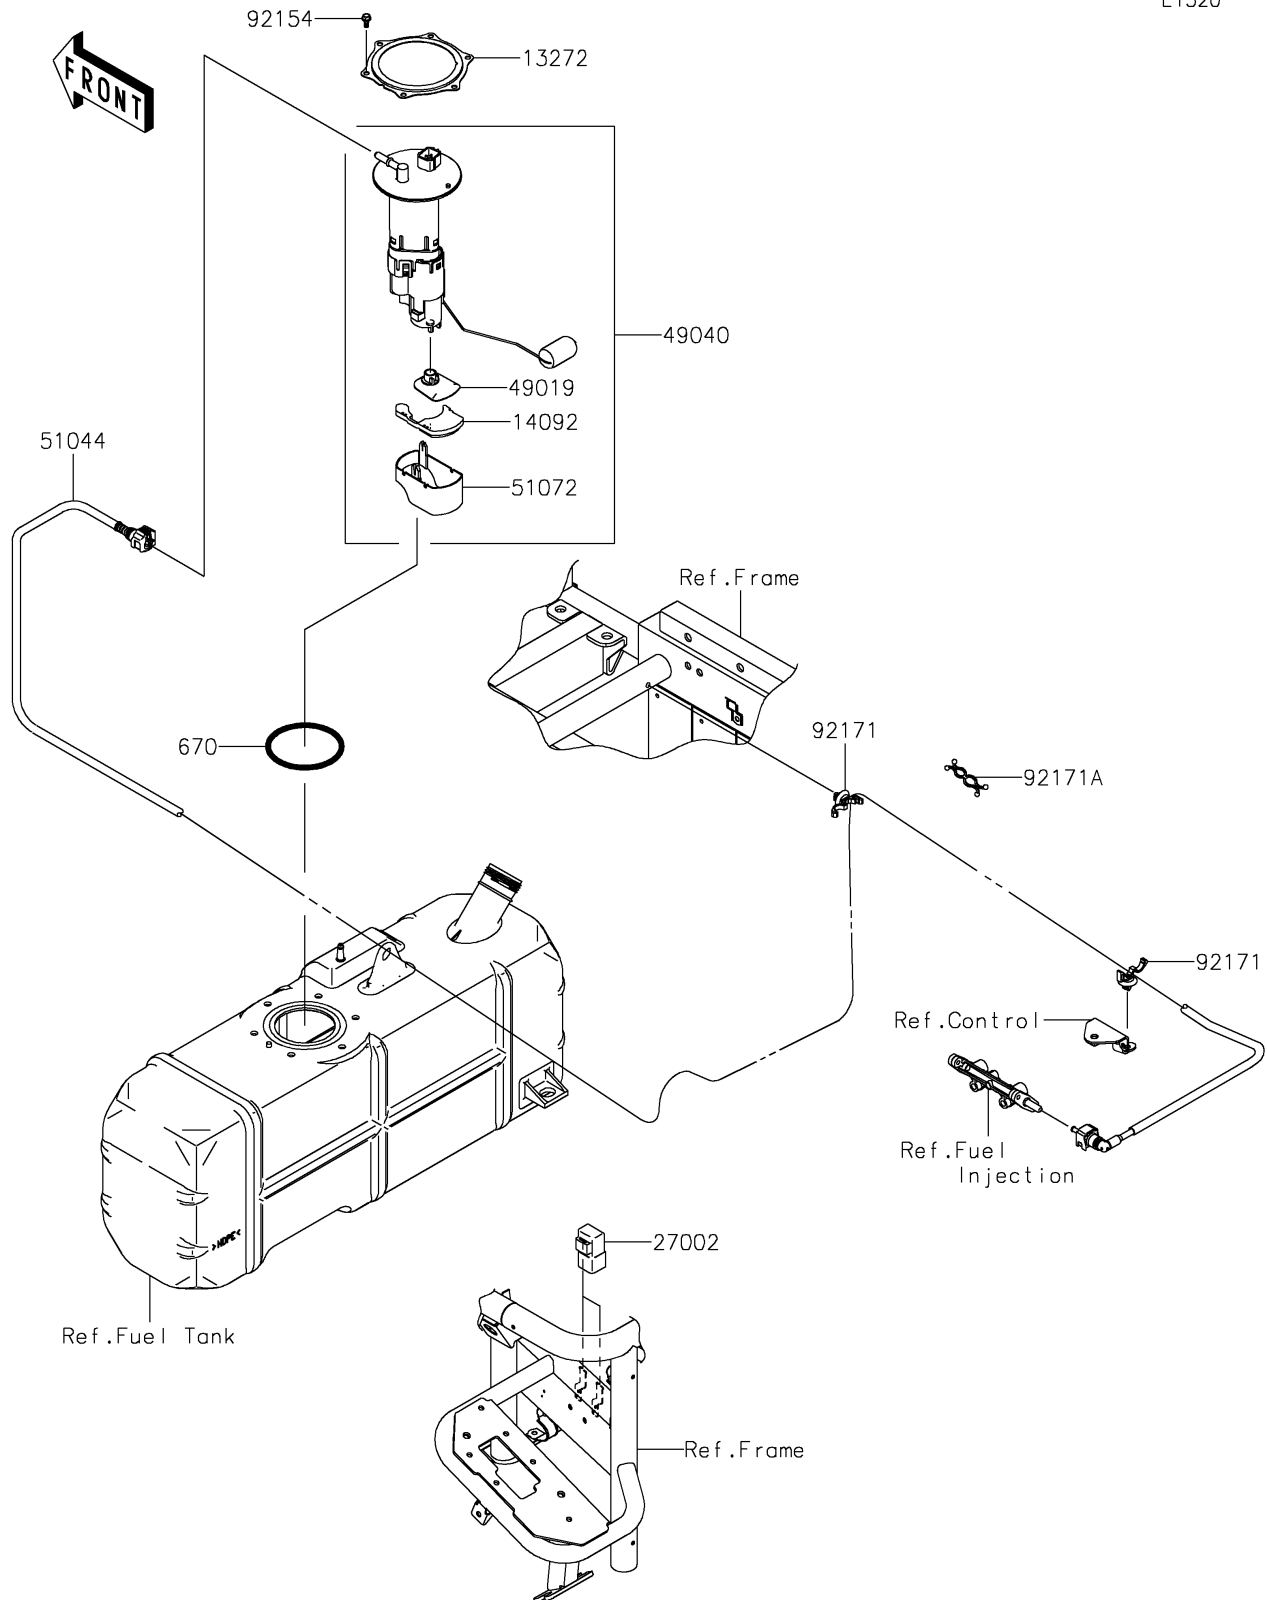

## PARTS DIAGRAM

### Fuel Pump

E1520

## PARTS LIST

### Fuel Pump

ITEM NAME	PART NUMBER	QUANTITY
PLATE (Ref # 13272)	13272-2501	1
PLATE (Ref # 13272A)	13272-4226	1
COVER (Ref # 14092)	14092-1044	1
RELAY-ASSY (Ref # 27002)	27002-1088	2
FILTER-FUEL (Ref # 49019)	49019-0013	1
FILTER-FUEL (Ref # 49019A)	49019-0034	1
PUMP-FUEL (Ref # 49040)	49040-0718	1
PUMP-FUEL (Ref # 49040A)	49040-0830	1
TUBE-ASSY,FUEL (Ref # 51044)	51044-0927	1
TUBE-ASSY,FUEL (Ref # 51044A)	51044-1257	1
CHAMBER-FUEL (Ref # 51072)	51072-0003	1
CHAMBER-FUEL (Ref # 51072A)	51072-0008	1
BOLT,FUEL PUMP (Ref # 92154)	92154-1326	6
CLAMP (Ref # 92171)	92171-0453	2
CLAMP (Ref # 92171A)	92171-0476	1
O RING (Ref # 670)	670E5090	1