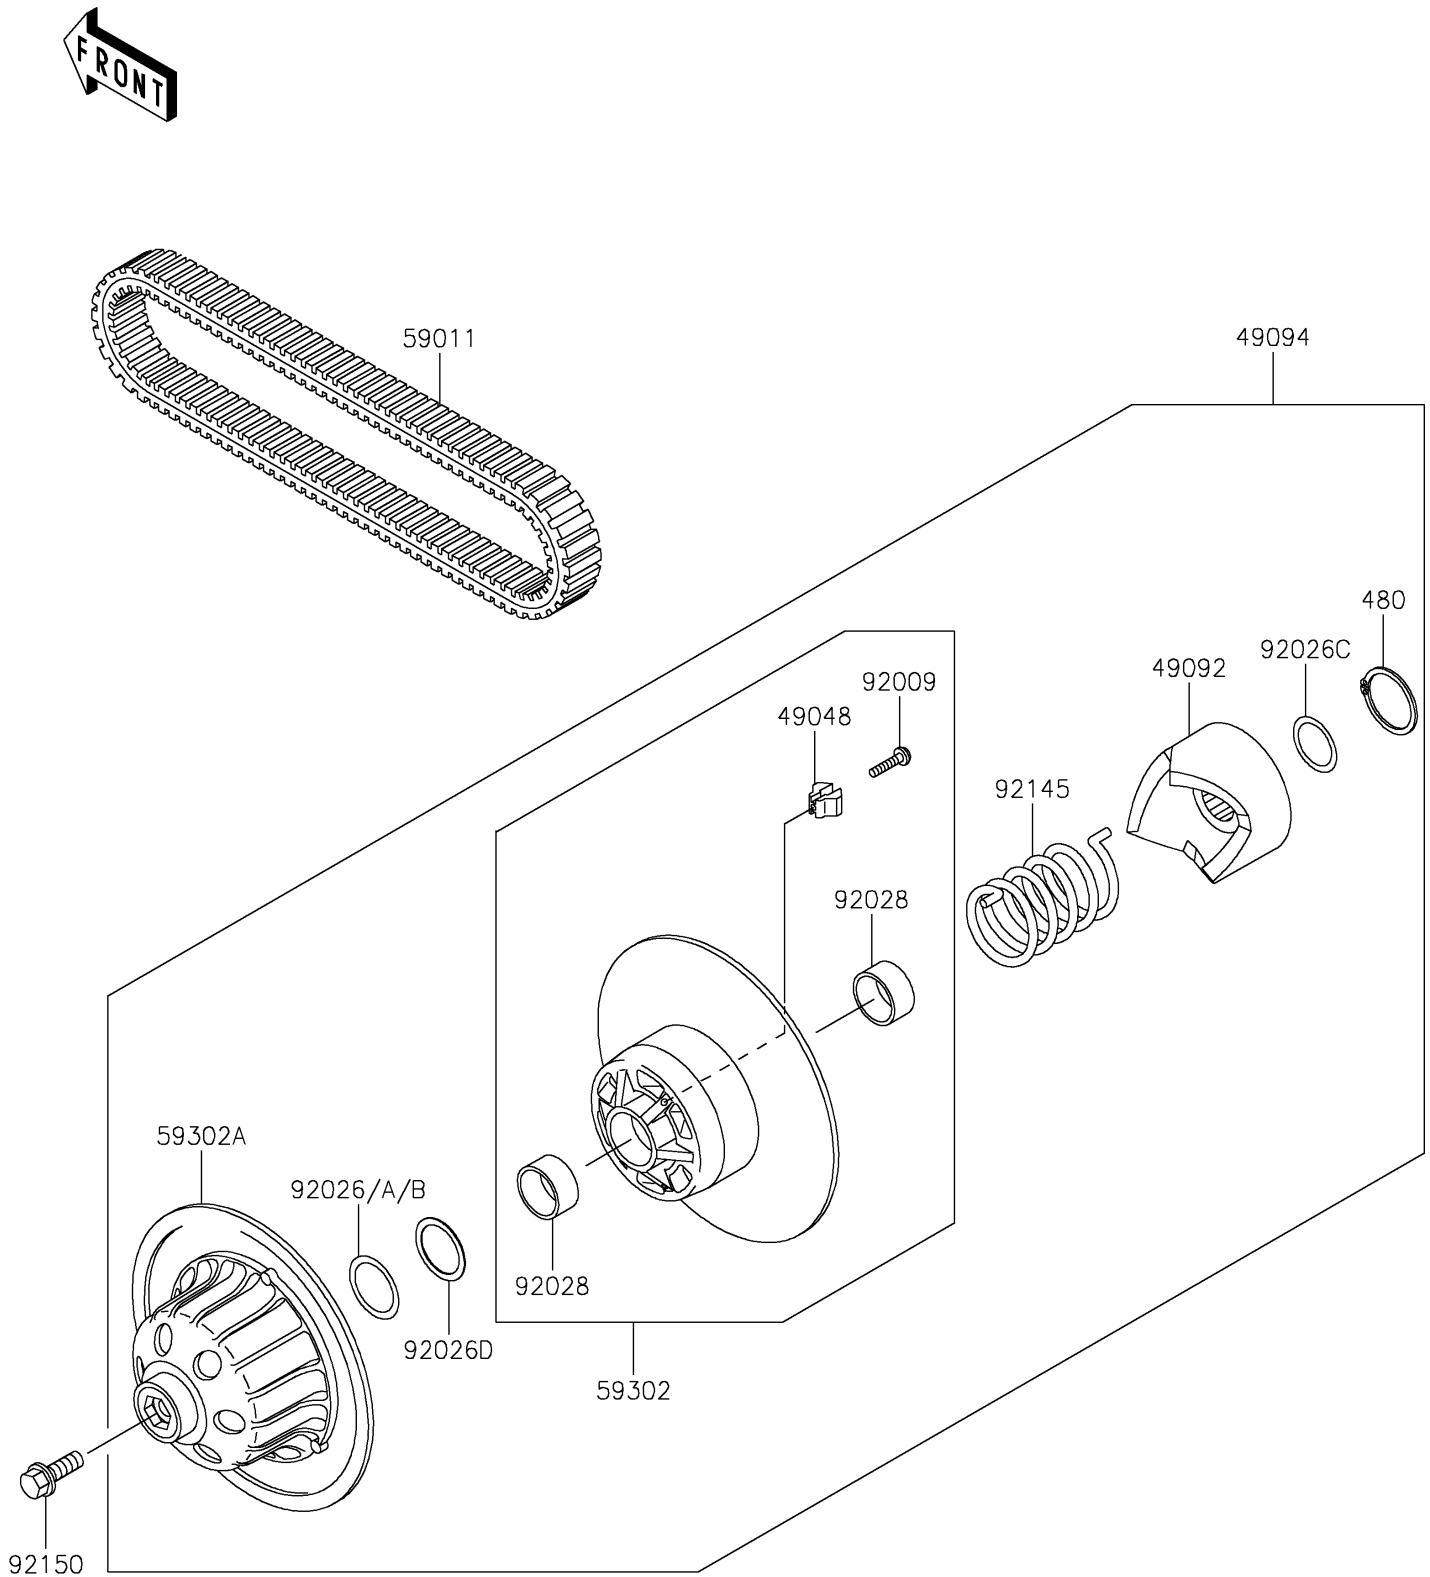

2022 MULE™ 4010 TRANS4x4® FE

PARTS DIAGRAM

Driven Converter/Drive Belt

E1392

2022 MULE™ 4010 TRANS4x4® FE

PARTS LIST

Driven Converter/Drive Belt

ITEM NAME	PART NUMBER	QUANTITY
-----------	-------------	----------
