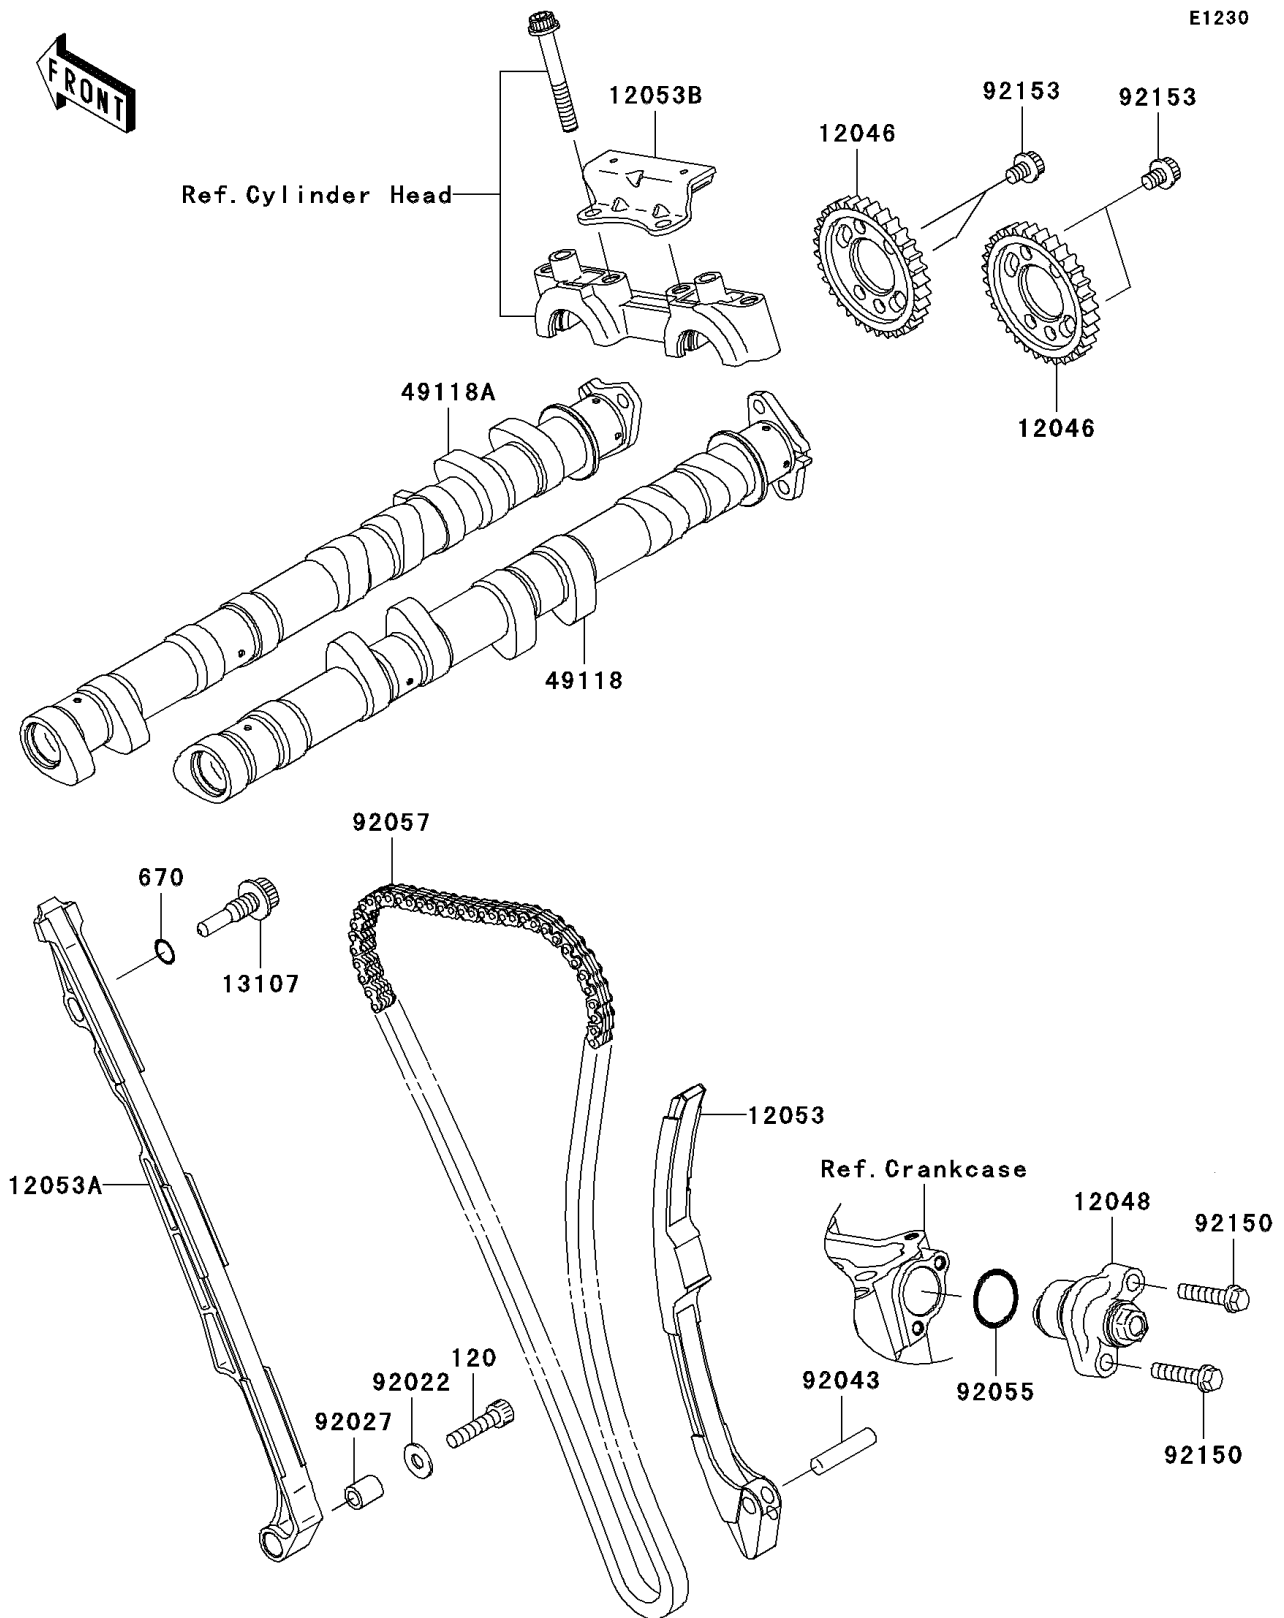

2004 Ninja® ZX™-10R

PARTS DIAGRAM

Camshaft(s)/Tensioner

2004 Ninja® ZX™-10R

PARTS LIST

Camshaft(s)/Tensioner

ITEM NAME

PART NUMBER

QUANTITY
