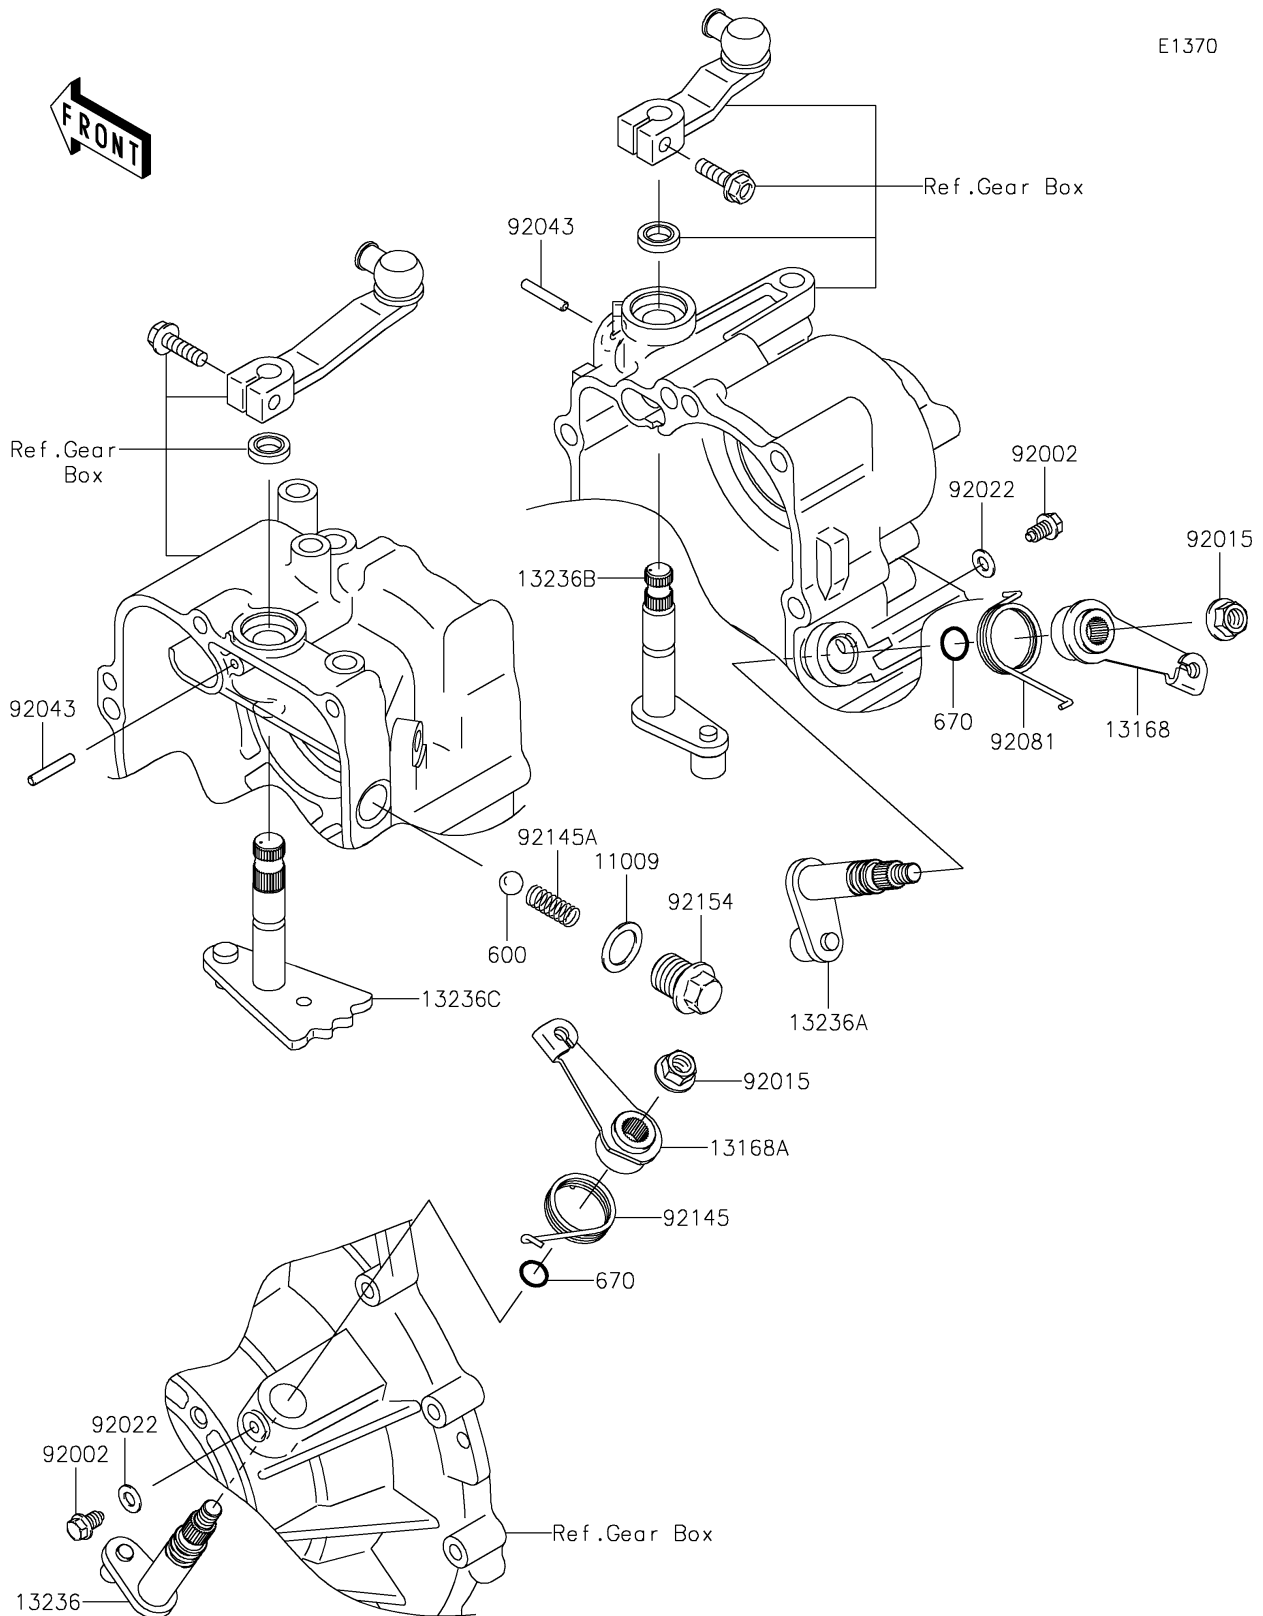

2023 MULE™ 4010 TRANS4x4® FE

PARTS DIAGRAM

Gear Change Mechanism

E1370

2023 MULE™ 4010 TRANS4x4® FE

PARTS LIST

Gear Change Mechanism

ITEM NAME	PART NUMBER	QUANTITY
-----------	-------------	----------
