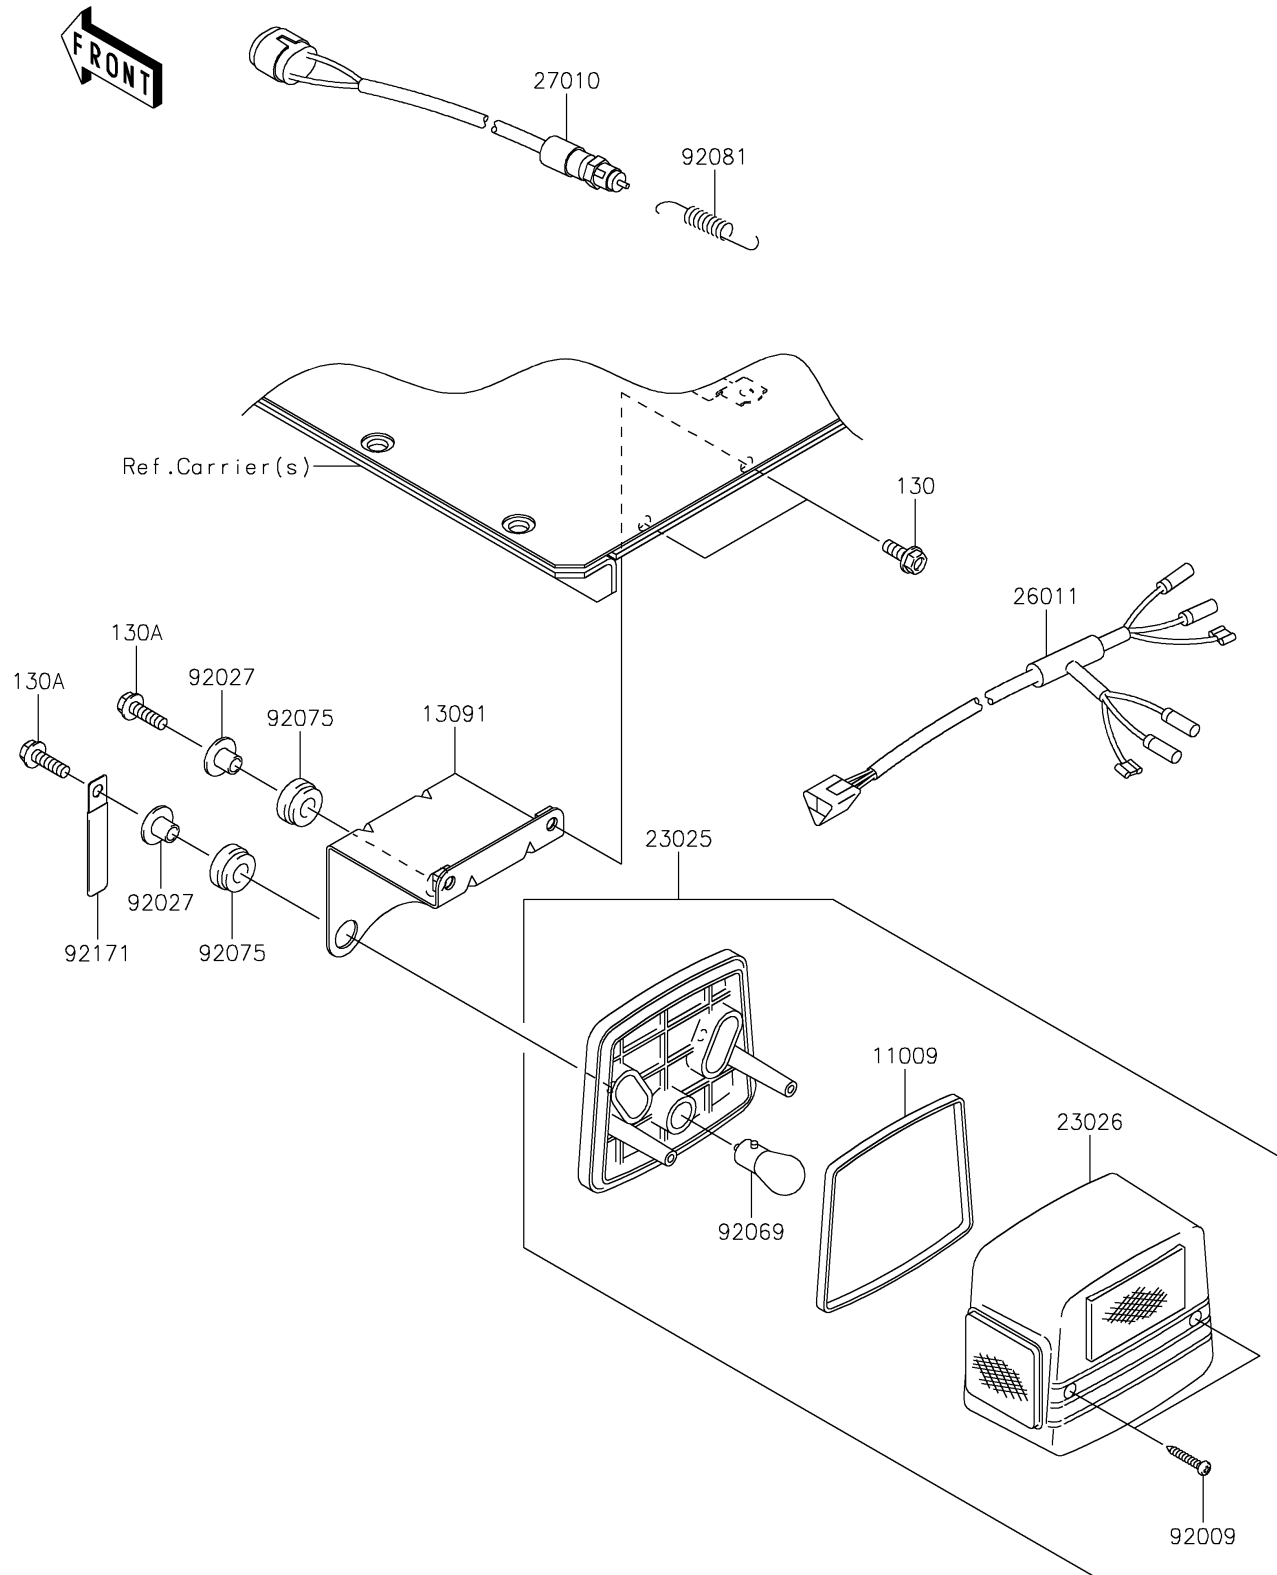

2022 MULE™ 4010 TRANS4x4® CAMO

PARTS DIAGRAM

Taillight(s)

F2720

2022 MULE™ 4010 TRANS4x4® CAMO

PARTS LIST

Taillight(s)

ITEM NAME	PART NUMBER	QUANTITY
-----------	-------------	----------
