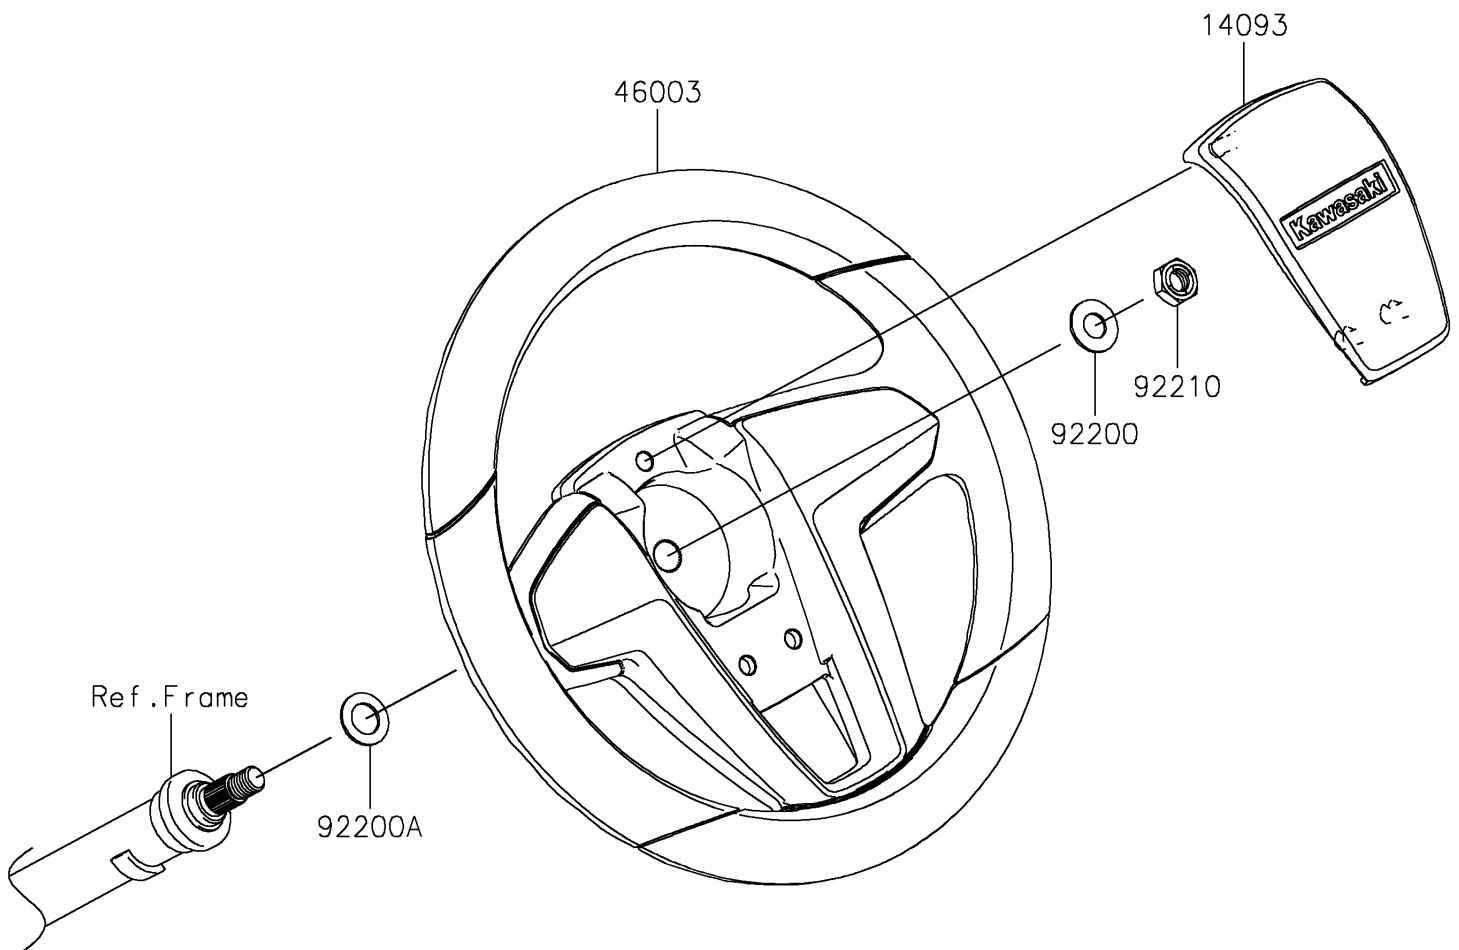

2023 MULE™ 4010 TRANS4x4® CAMO

Kawasaki
Let the Good Times Roll®

PARTS DIAGRAM

Steering Wheel

F2311

2023 MULE™ 4010 TRANS4x4® CAMO

PARTS LIST

Steering Wheel

ITEM NAME	PART NUMBER	QUANTITY
-----------	-------------	----------
