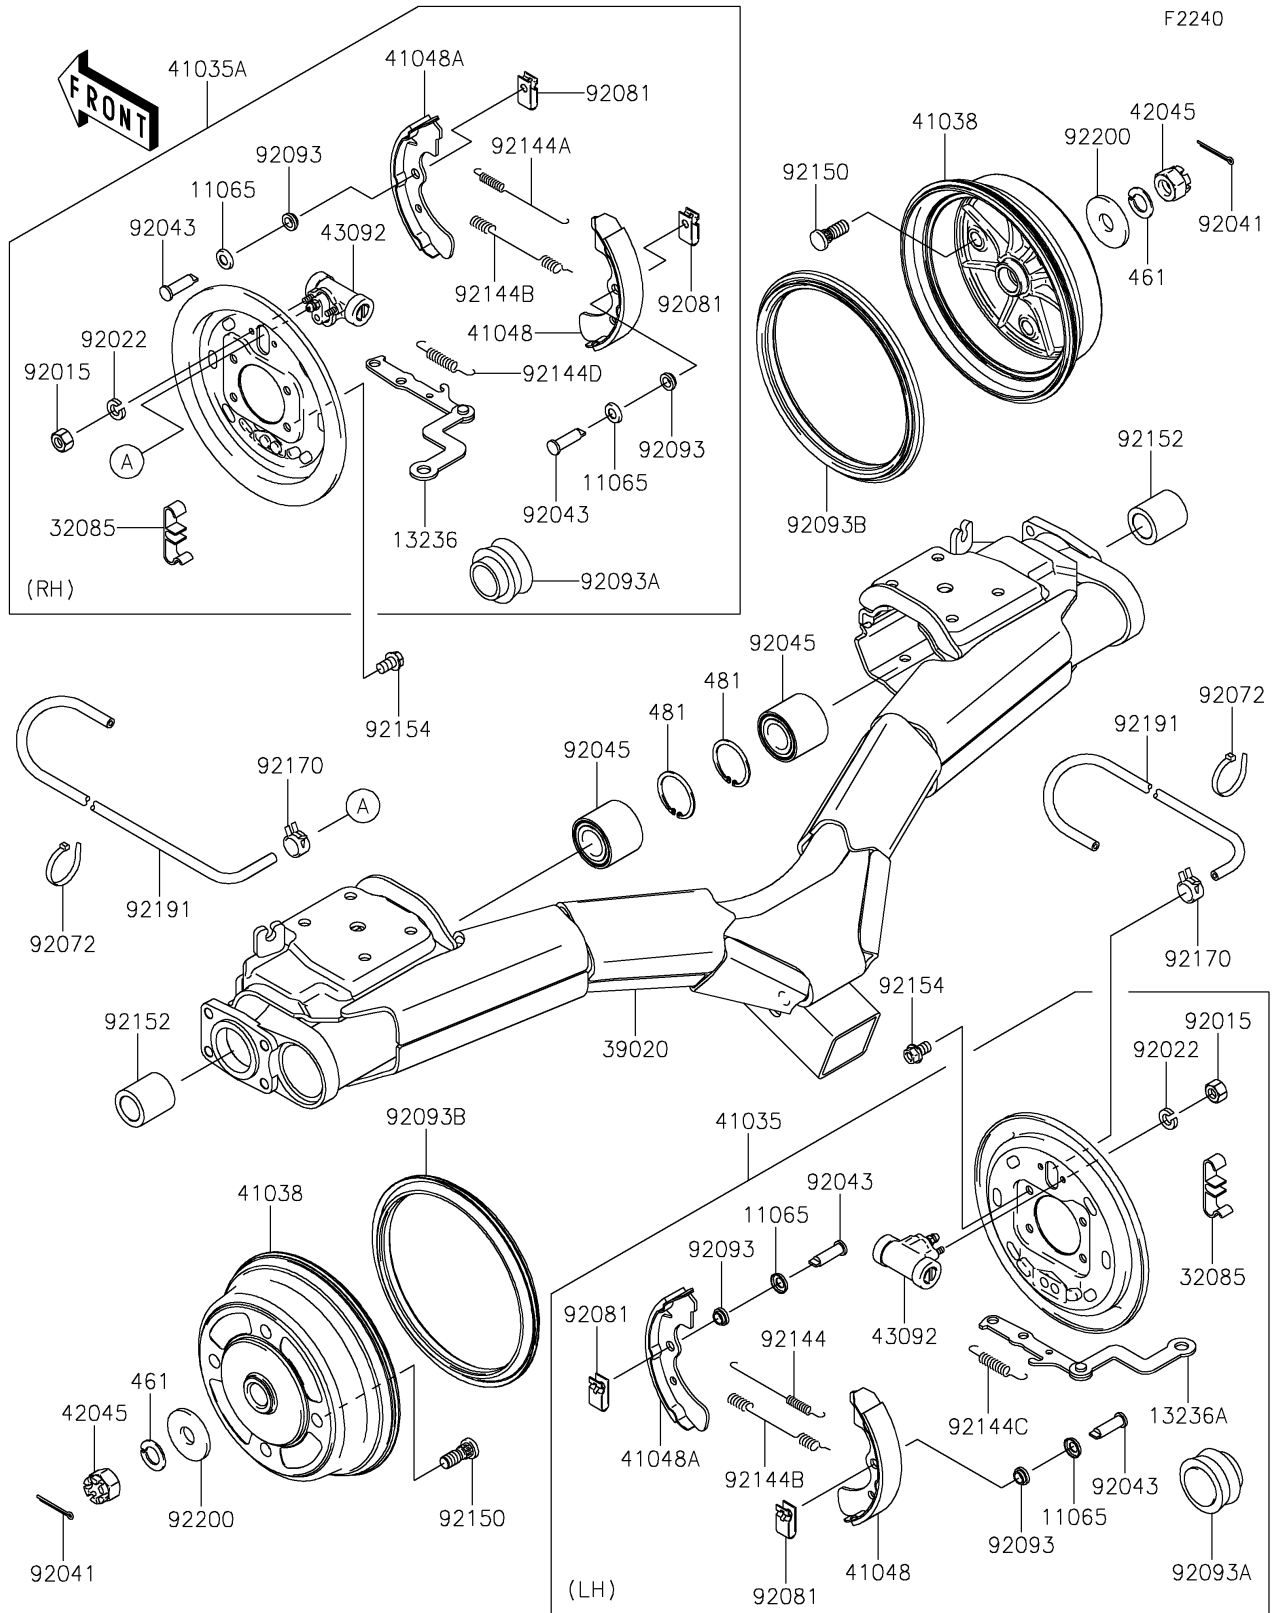

2022 MULE™ 4010 TRANS4x4® CAMO

PARTS DIAGRAM

Rear Hubs/Brakes

2022 MULE™ 4010 TRANS4x4® CAMO

PARTS LIST

Rear Hubs/Brakes

ITEM NAME	PART NUMBER	QUANTITY
-----------	-------------	----------
