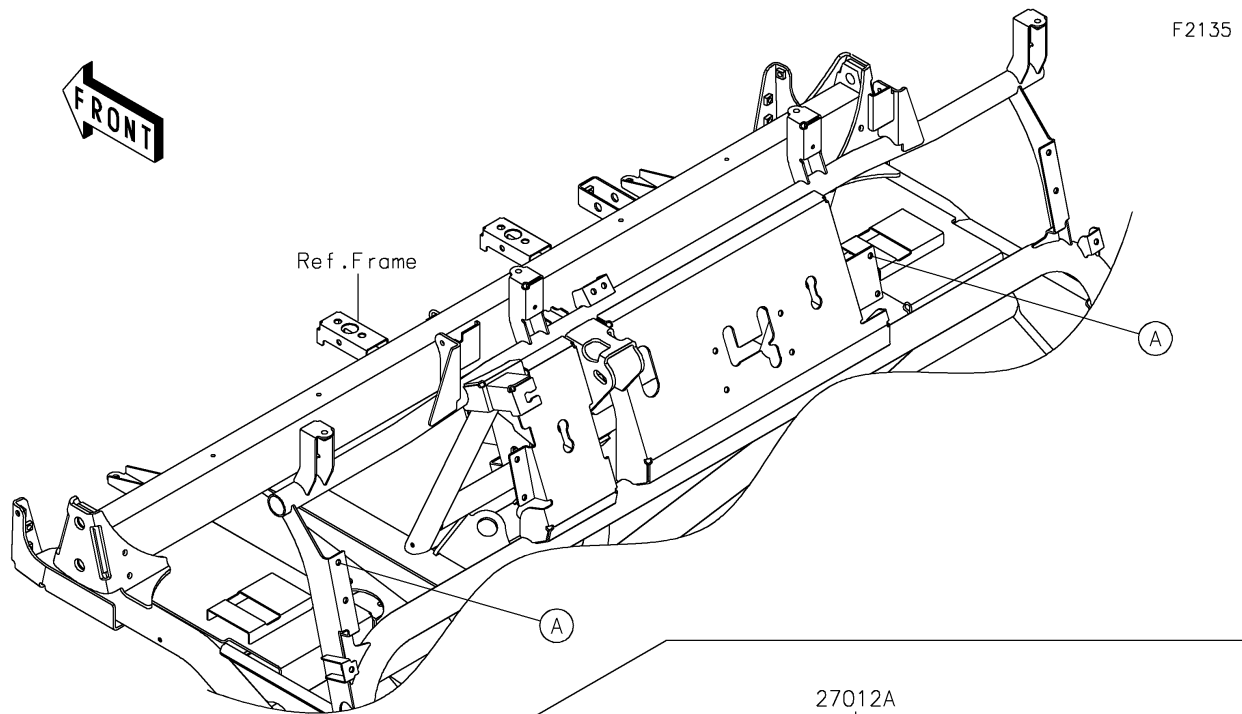

2022 MULE™ 4010 TRANS4x4® CAMO

PARTS DIAGRAM

Front Box

2022 MULE™ 4010 TRANS4x4® CAMO

Kawasaki
Let the Good Times Roll®

PARTS LIST

Front Box

| ITEM NAME | PART NUMBER | QUANTITY |
|-----------|-------------|----------|
|-----------|-------------|----------|
