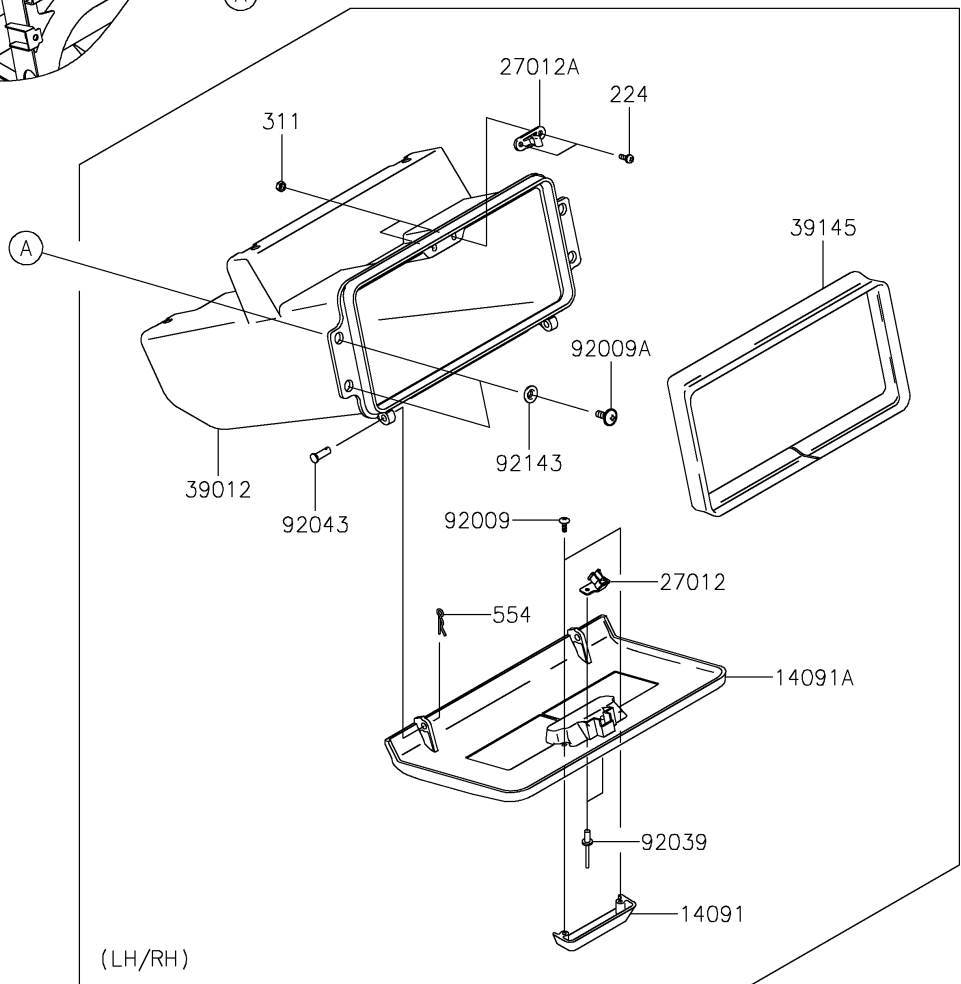

2022 MULE™ 4010 TRANS4x4® CAMO

PARTS DIAGRAM

Front Box

2022 MULE™ 4010 TRANS4x4® CAMO

Kawasaki
Let the Good Times Roll®

PARTS LIST

Front Box

| ITEM NAME | PART NUMBER | QUANTITY |
|-----------|-------------|----------|
|-----------|-------------|----------|
