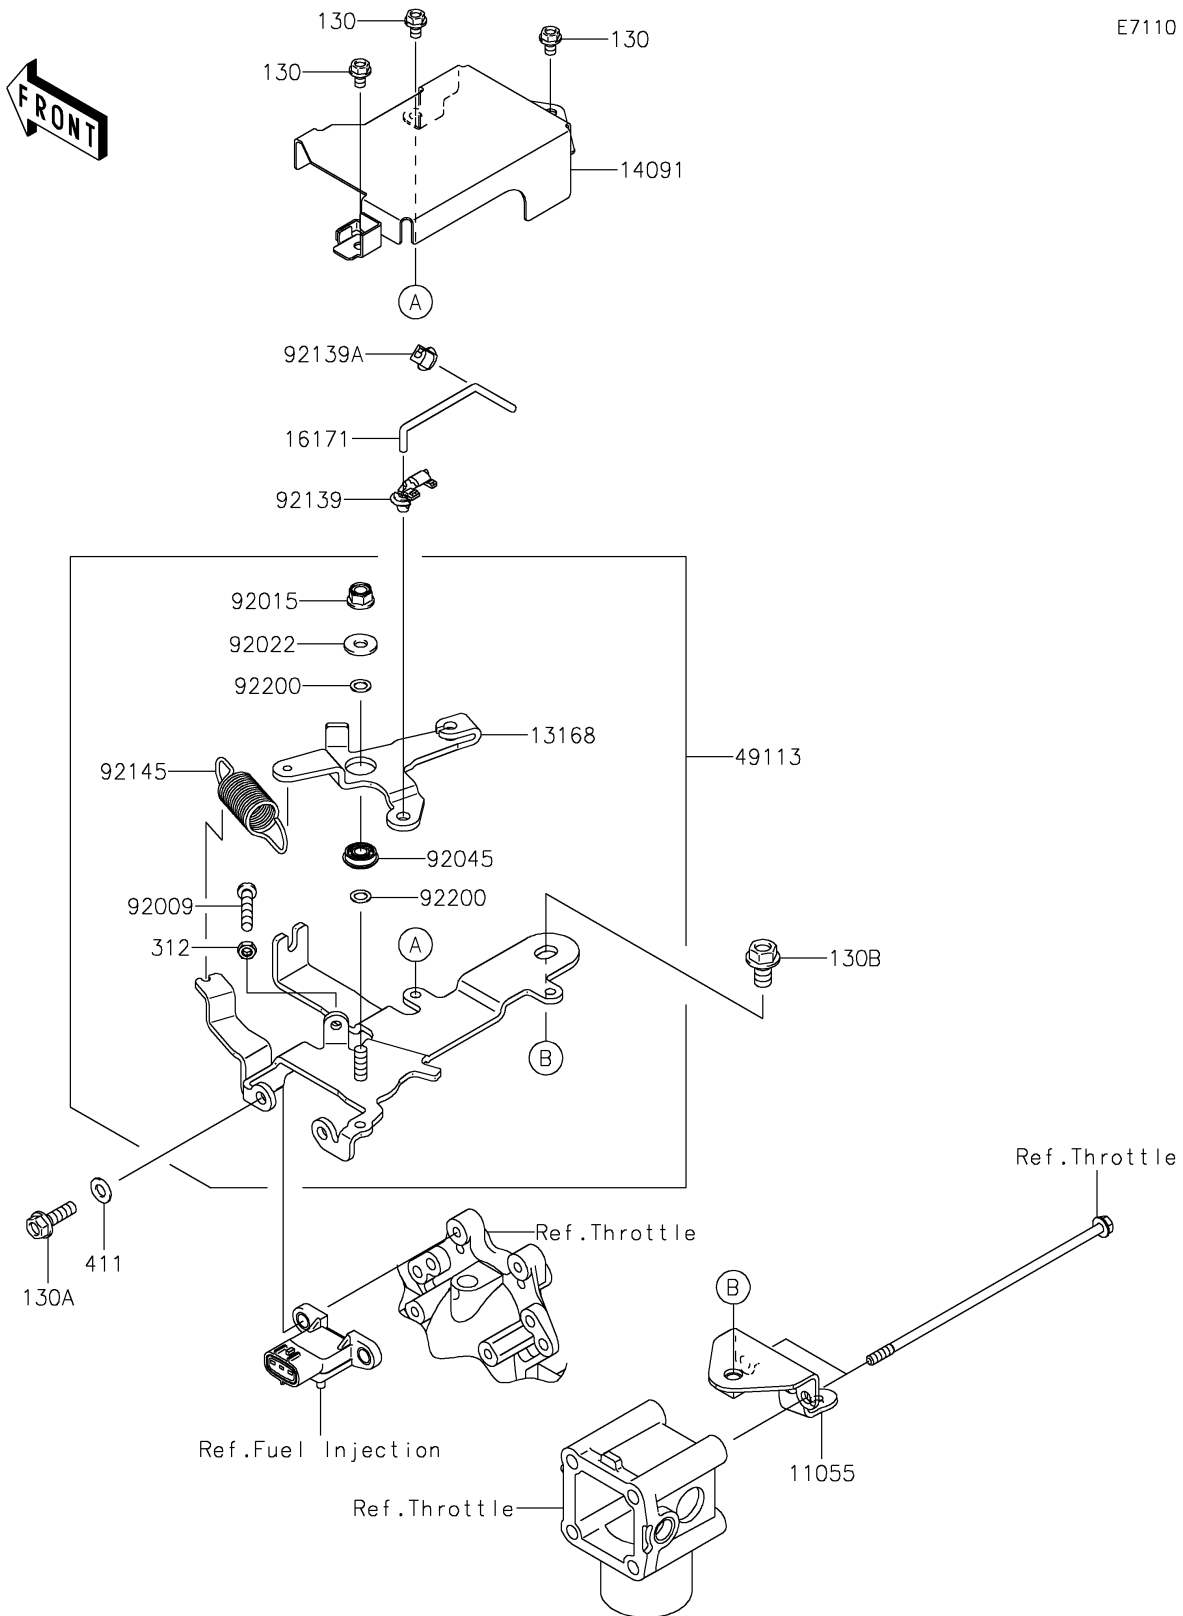

2022 MULE™ 4010 TRANS4x4® CAMO

PARTS DIAGRAM

Control

E7110

2022 MULE™ 4010 TRANS4x4® CAMO

Kawasaki
Let the Good Times Roll®

PARTS LIST

Control

ITEM NAME	PART NUMBER	QUANTITY
-----------	-------------	----------
