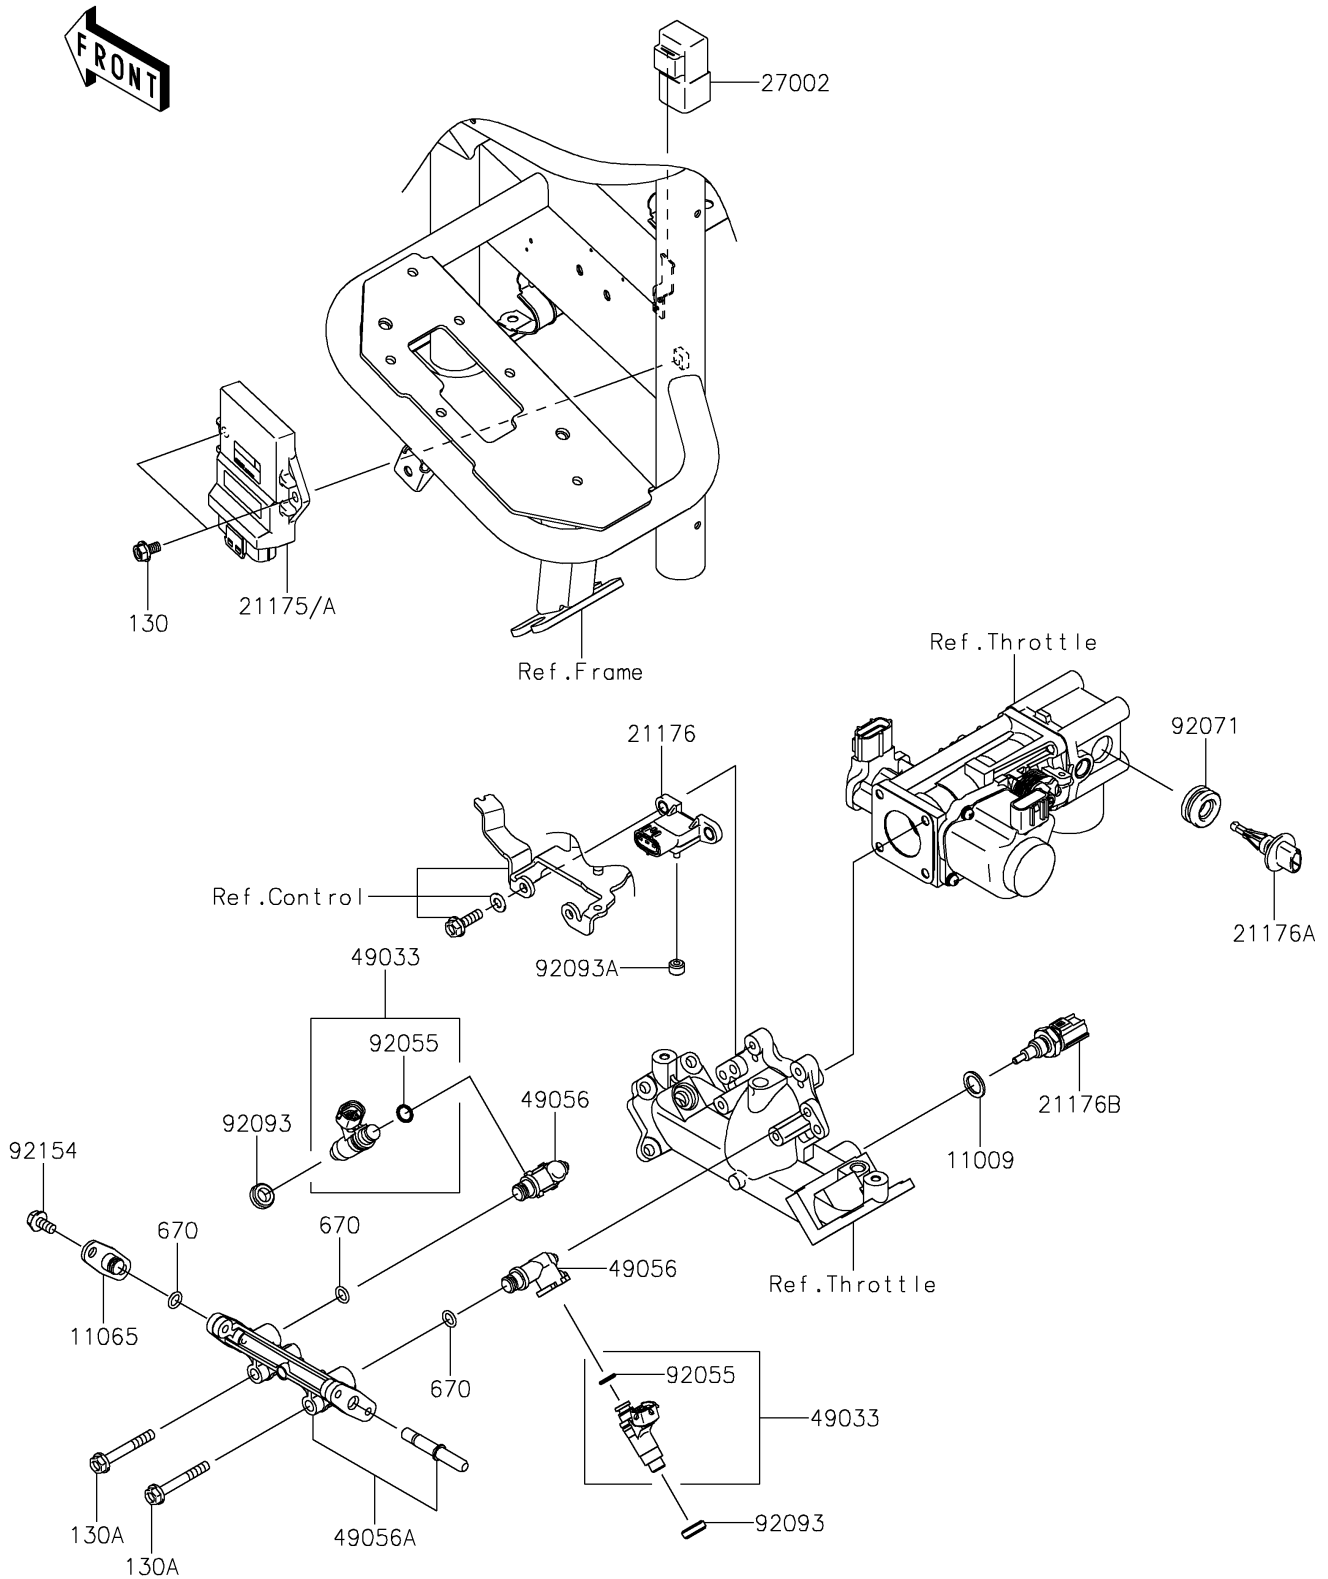

2022 MULE™ 4010 TRANS4x4® CAMO

PARTS DIAGRAM

Fuel Injection

E1530

2022 MULE™ 4010 TRANS4x4® CAMO

PARTS LIST Fuel Injection

ITEM NAME	PART NUMBER	QUANTITY
-----------	-------------	----------
