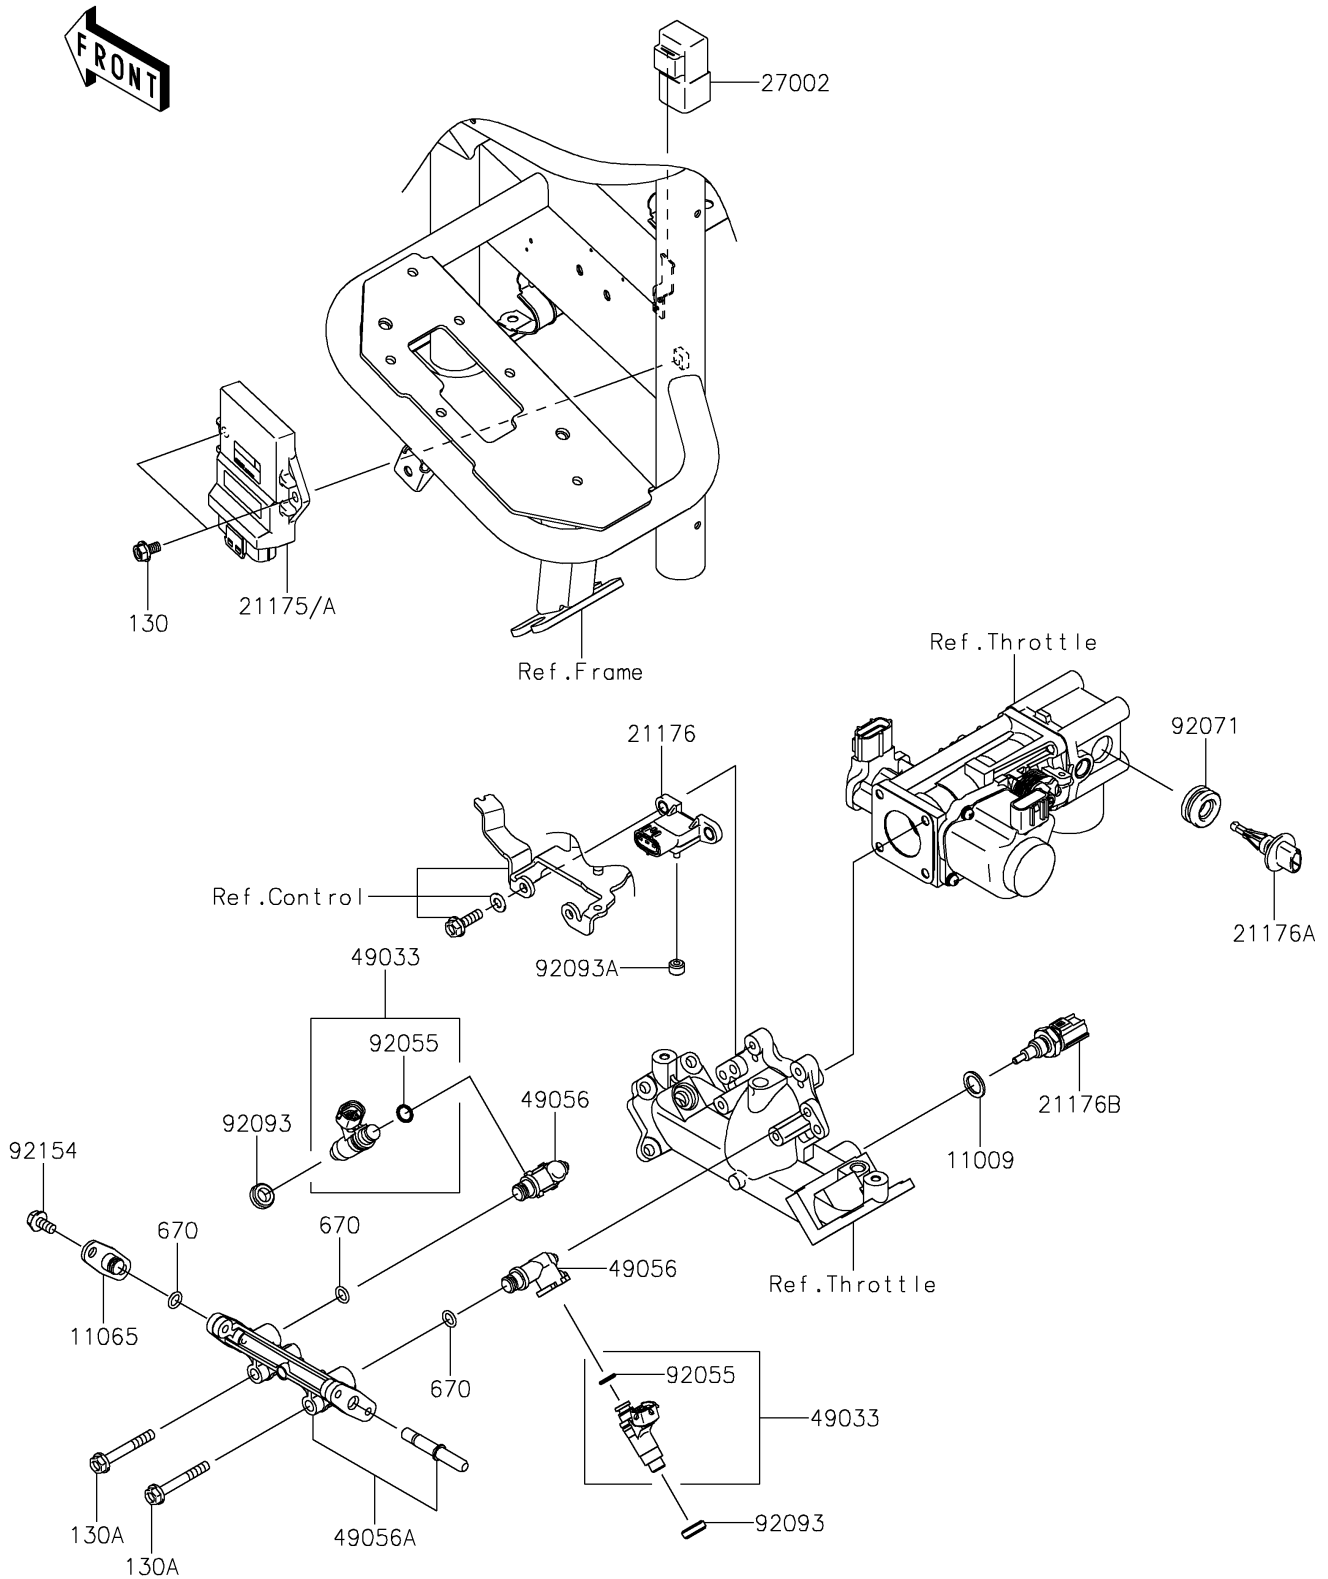

2022 MULE™ 4010 TRANS4x4® CAMO

PARTS DIAGRAM

Fuel Injection

E1530

2022 MULE™ 4010 TRANS4x4® CAMO

PARTS LIST

Fuel Injection

ITEM NAME	PART NUMBER	QUANTITY
-----------	-------------	----------
