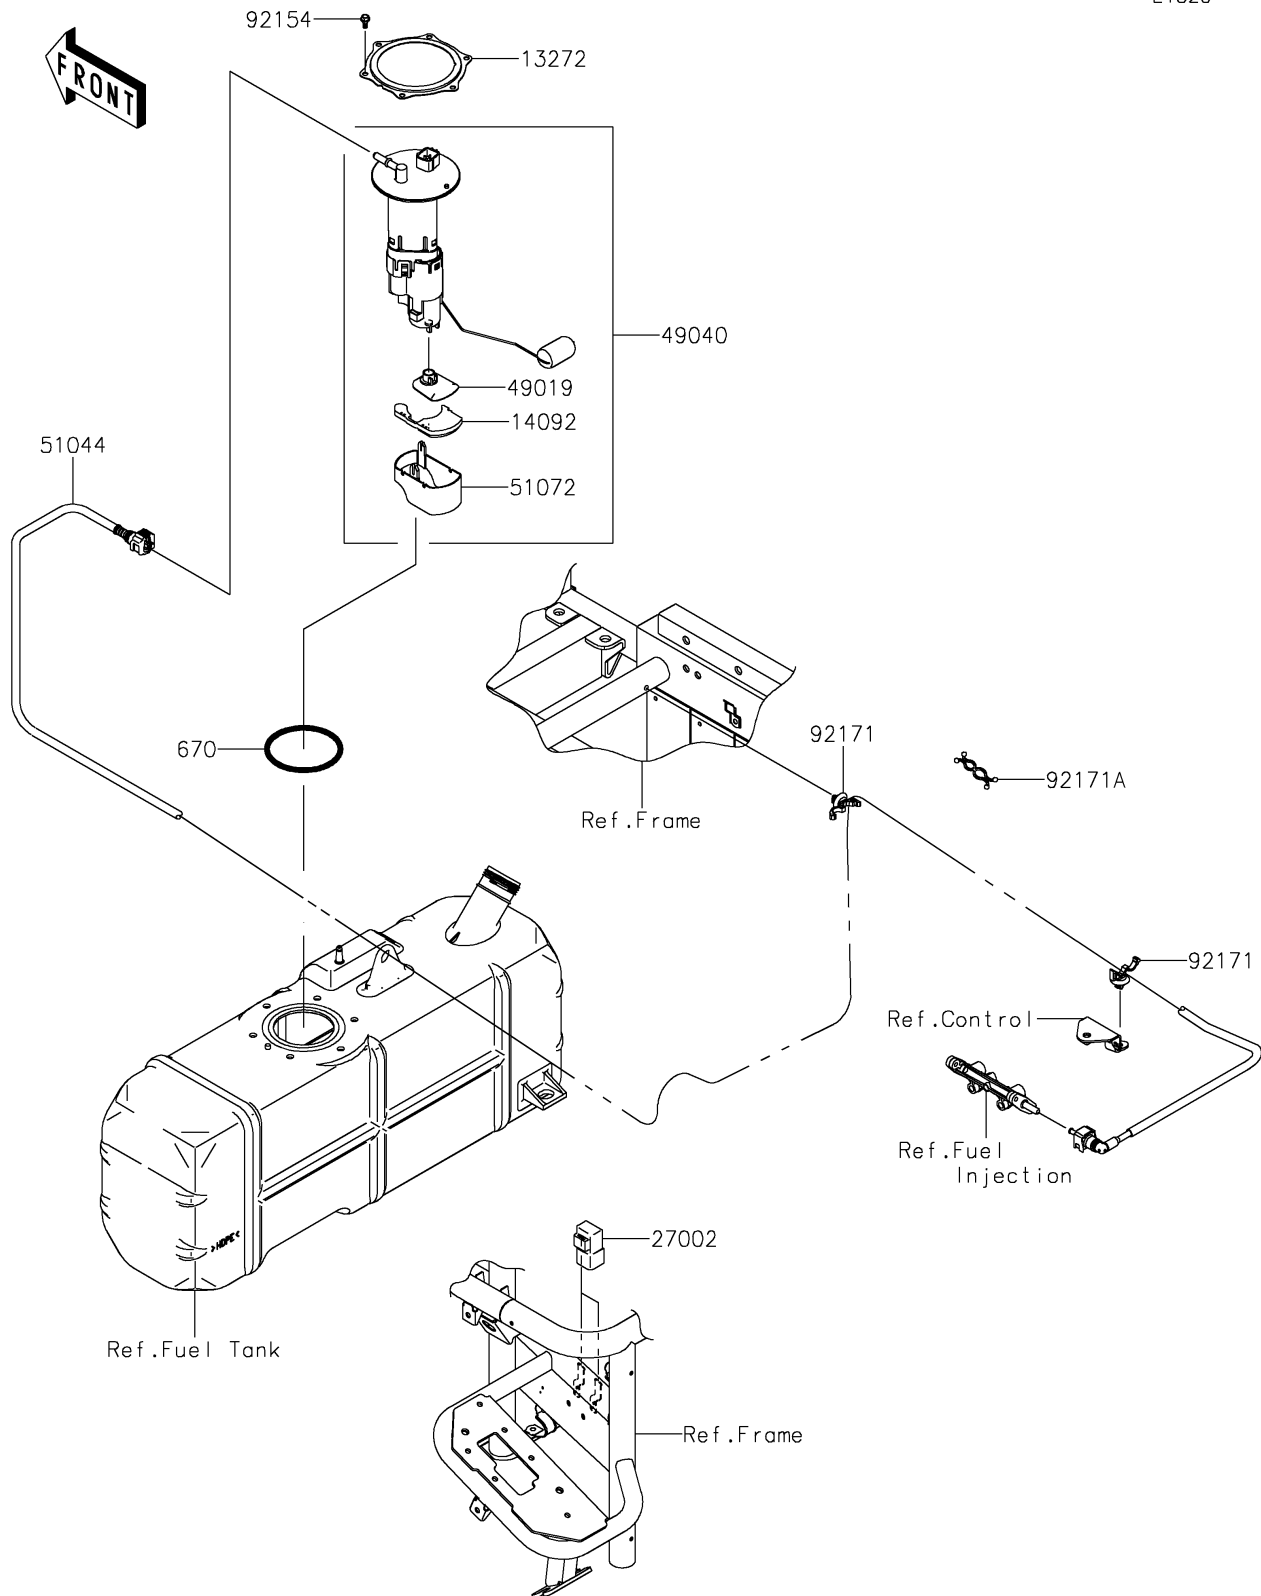

## PARTS DIAGRAM

### Fuel Pump

E1520

## PARTS LIST

### Fuel Pump

ITEM NAME	PART NUMBER	QUANTITY
PLATE (Ref # 13272)	13272-2501	1
COVER (Ref # 14092)	14092-1044	1
RELAY-ASSY (Ref # 27002)	27002-1088	2
FILTER-FUEL (Ref # 49019)	49019-0013	1
PUMP-FUEL (Ref # 49040)	49040-0718	1
TUBE-ASSY,FUEL (Ref # 51044)	51044-0927	1
CHAMBER-FUEL (Ref # 51072)	51072-0003	1
BOLT,FUEL PUMP (Ref # 92154)	92154-1326	6
CLAMP (Ref # 92171)	92171-0453	2
CLAMP (Ref # 92171A)	92171-0476	1
O RING (Ref # 670)	670E5090	1