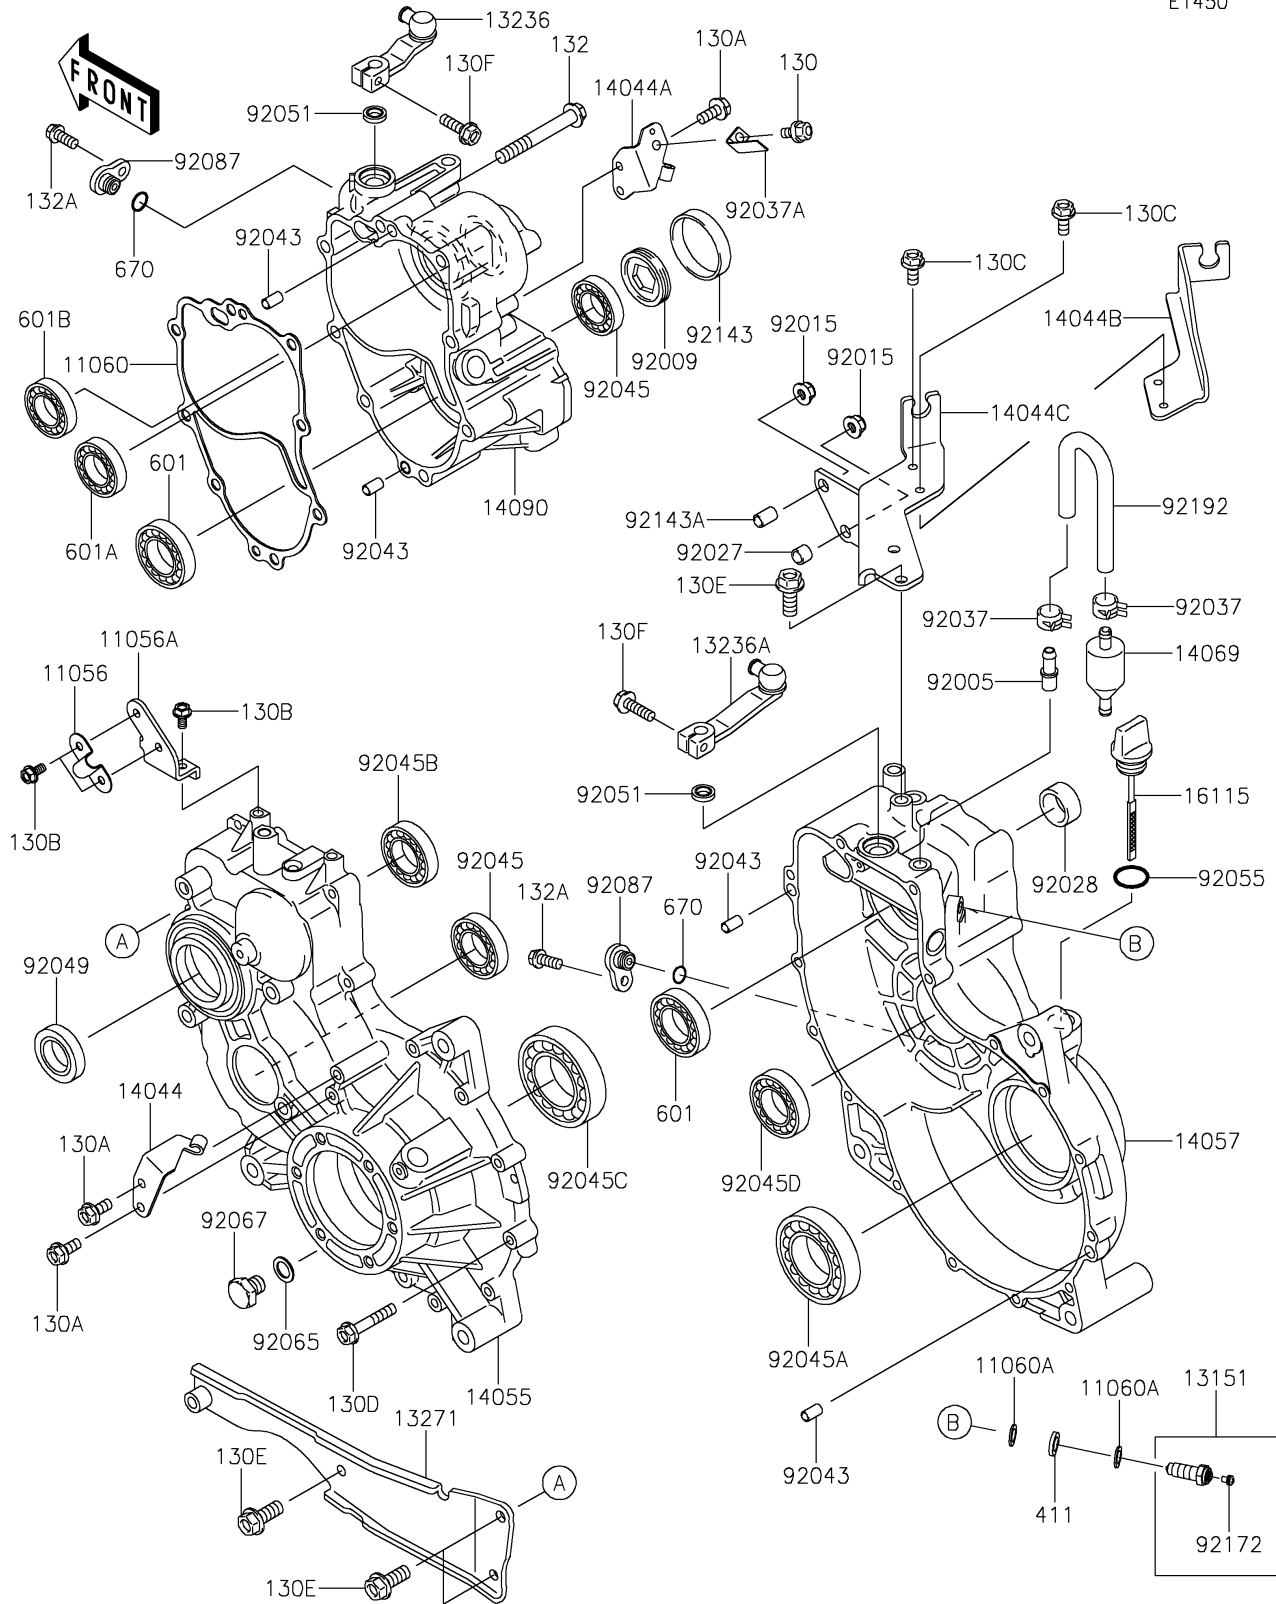

2022 MULE™ 4010 TRANS4x4® CAMO

PARTS DIAGRAM

Gear Box

E1450

2022 MULE™ 4010 TRANS4x4® CAMO

PARTS LIST

Gear Box

ITEM NAME	PART NUMBER	QUANTITY
-----------	-------------	----------
